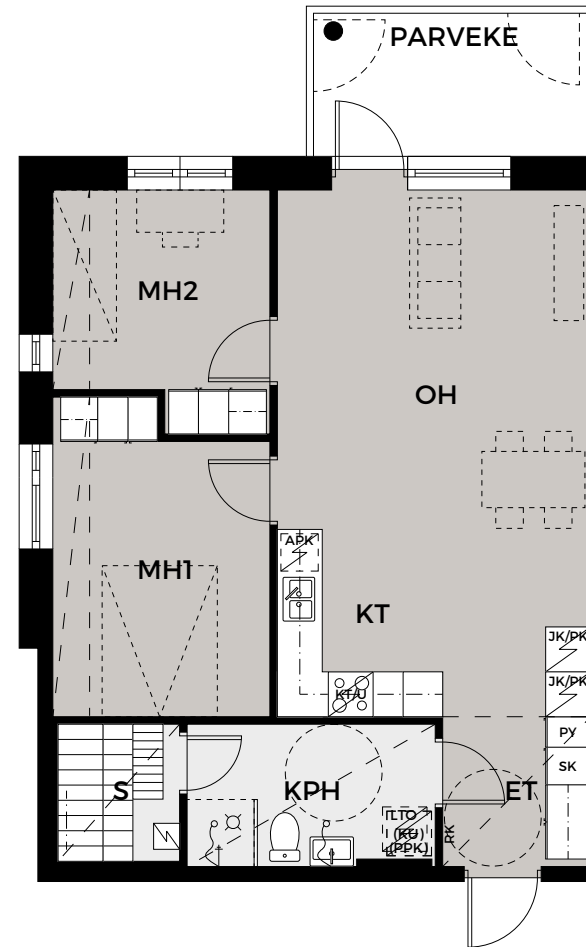

Piirustusmerkinnät

Torninjuuri 9b

siivous-/pyykkikomero

tankokaappi

hyllykaappi

jääkaappipakastin

astianpesukone

Induktio keittotaso
ja kalusteuuni kiertoilmalla

WC-istuin

suihku ja
kääntyvä suihkuseinä

kiuas

katon alaslasku tai kotelo

Huonelyhenteet

ET eteinen
KT keittotila
OH olohuone
MH makuuhuone
VH vaatehuone
KPH kylpyhuone
WC erillis-WC
S sauna

Mangrove Asumisoikeus Oy - Torninjuuri 9b

79,0 m²

Asunto	Kerros
As 4	2
As 9	3
As 14	4
As 19	5
As 24	6

MITTAKAAVA 1:100

Mangrove Asumisoikeus Oy - Torninjuuri 9b

3H+KT+S

65,0 m²

Asunto	Kerros
As 5	2
As 10	3
As 15	4
As 20	5
As 25	6

MITTAKAAVA 1:100

Mangrove Asumisoikeus Oy - Torninjuuri 9b

3H+KT+S

71,0 m²

Asunto	Kerros
As 8	2
As 13	3
As 18	4
As 23	5
As 28	6

MITTAKAAVA 1:100