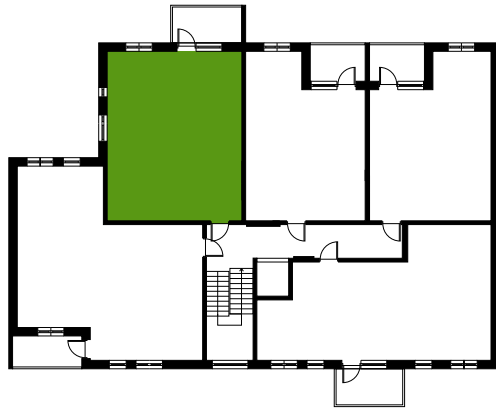

WC-istuin

suihku ja
kääntyvä suihkuseinä

kiuas

katon alaslasku tai kotelo

Huonelyhenteet

ET eteinen
KT keittotila
OH olohuone
MH makuuhuone
VH vaatehuone
KPH kylpyhuone
WC erillis-WC
S sauna

Mangrove Asumisoikeus Oy - Torninjuuri 9b

MITTAKAAVA 1:100

Mangrove Asumisoikeus Oy - Torninjuuri 9b

2H+KT+S

52,0 m²

Asunto	Kerros
As 3	1
As 7	2
As 12	3
As 17	4
As 22	5
As 27	6

MITTAKAAVA 1:100

Mangrove Asumisoikeus Oy - Torninjuuri 9b

4H+KT+S

79,0 m²

Asunto	Kerros
As 4	2
As 9	3
As 14	4
As 19	5
As 24	6

MITTAKAAVA 1:100

Mangrove Asumisoikeus Oy - Torninjuuri 9b

3H+KT+S

65,0 m²

Asunto	Kerros
As 5	2
As 10	3
As 15	4
As 20	5
As 25	6

MITTAKAAVA 1:100

Mangrove Asumisoikeus Oy - Torninjuuri 9b

3H+KT+S

71,0 m²

Asunto	Kerros
As 8	2
As 13	3
As 18	4
As 23	5
As 28	6

MITTAKAAVA 1:100