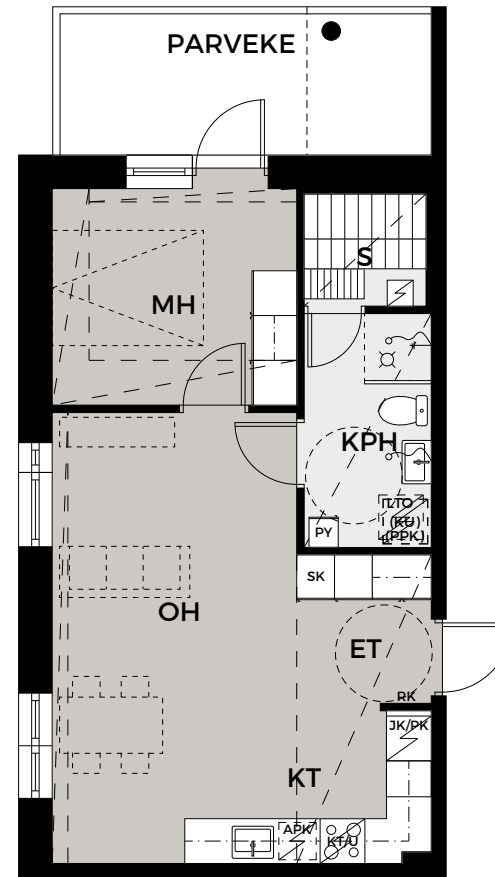

Piirustusmerkinnät

Torninjuuri 9b

siivous-/pyykkikomero

tankokaappi

hyllykaappi

jääkaappipakastin

astianpesukone

Induktio keittotaso
ja kalusteuuni kiertoilmalla

WC-istuin

suihku ja
kääntyvä suihkuseinä

kiuas

katon alaslasku tai kotelo

Huonelyhenteet

ET eteinen
KT keittotila
OH olohuone
MH makuuhuone
VH vaatehuone
KPH kylpyhuone
WC erillis-WC
S sauna

Mangrove Asumisoikeus Oy - Torninjuuri 9b

2H+KT+S

46,0 m²

Asunto **Kerros**
As1 **1**

MITTAKAAVA 1:100

Mangrove Asumisoikeus Oy - Torninjuuri 9b

2H+KT+S

51,0 m²

Asunto	Kerros
As 2	1
As 6	2
As 11	3
As 16	4
As 21	5
As 26	6

MITTAKAAVA 1:100

Mangrove Asumisoikeus Oy - Torninjuuri 9b

2H+KT+S

52,0 m²

Asunto	Kerros
As 3	1
As 7	2
As 12	3
As 17	4
As 22	5
As 27	6

MITTAKAAVA 1:100

Mangrove Asumisoikeus Oy - Torninjuuri 9b

4H+KT+S