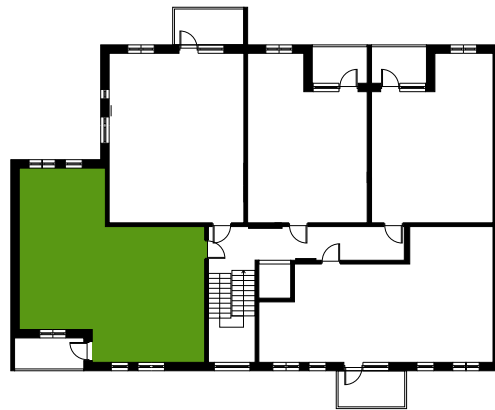

WC-istuin

suihku ja
kääntyvä suihkuseinä

kiuas

katon alaslasku tai kotelo

Huonelyhenteet

ET eteinen
KT keittotila
OH olohuone
MH makuuhuone
VH vaatehuone
KPH kylpyhuone
WC erillis-WC
S sauna

Mangrove Asumisoikeus Oy - Torninjuuri 9b

2H+KT+S

46,0 m²

Asunto **Kerros**
As1 **1**

MITTAKAAVA 1:100

Mangrove Asumisoikeus Oy - Torninjuuri 9b

2H+KT+S

51,0 m²

Asunto	Kerros
As 2	1
As 6	2
As 11	3
As 16	4
As 21	5
As 26	6

MITTAKAAVA 1:100

Mangrove Asumisoikeus Oy - Torninjuuri 9b

2H+KT+S

52,0 m²

Asunto	Kerros
As 3	1
As 7	2
As 12	3
As 17	4
As 22	5
As 27	6

MITTAKAAVA 1:100

Mangrove Asumisoikeus Oy - Torninjuuri 9b

4H+KT+S

79,0 m²

Asunto	Kerros
As 4	2
As 9	3
As 14	4
As 19	5
As 24	6

MITTAKAAVA 1:100

Mangrove Asumisoikeus Oy - Torninjuuri 9b

3H+KT+S

65,0 m²

Asunto	Kerros
As 5	2
As 10	3
As 15	4
As 20	5
As 25	6

MITTAKAAVA 1:100