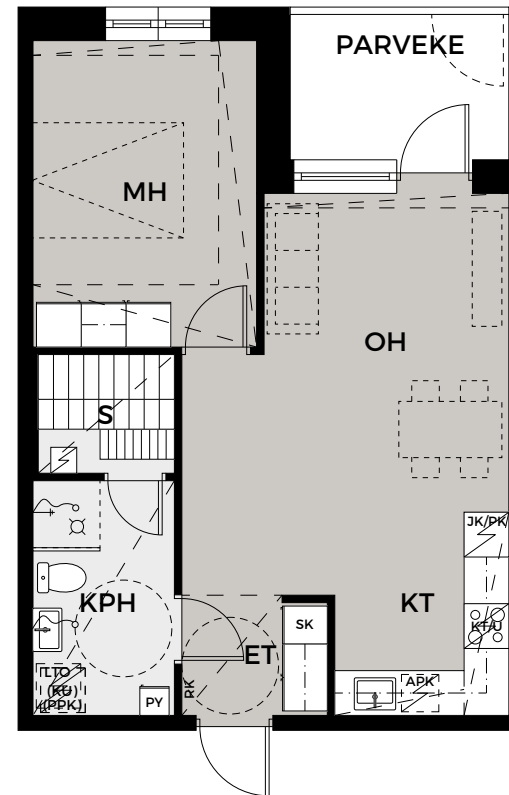

Piirustusmerkinnät

Torninjuuri 9b

siivous-/pyykkikomero

tankokaappi

hyllykaappi

jääkaappipakastin

astianpesukone

Induktio keittotaso
ja kalusteuuni kiertoilmalla

WC-istuin

suihku ja
kääntyvä suihkuseinä

kiuas

katon alaslasku tai kotelo

Huonelyhenteet

ET eteinen
KT keittotila
OH olohuone
MH makuuhuone
VH vaatehuone
KPH kylpyhuone
WC erillis-WC
S sauna

Mangrove Asumisoikeus Oy - Torninjuuri 9b

2H+KT+S

46,0 m²

Asunto **Kerros**
As1 **1**

MITTAKAAVA 1:100

Mangrove Asumisoikeus Oy - Torninjuuri 9b

2H+KT+S

51,0 m²

Asunto	Kerros
As 2	1
As 6	2
As 11	3
As 16	4
As 21	5
As 26	6

MITTAKAAVA 1:100

Mangrove Asumisoikeus Oy - Torninjuuri 9b

2H+KT+S

52,0 m²

Asunto	Kerros
As 3	1
As 7	2
As 12	3
As 17	4
As 22	5
As 27	6

MITTAKAAVA 1:100

Mangrove Asumisoikeus Oy - Torninjuuri 9b

4H+KT+S