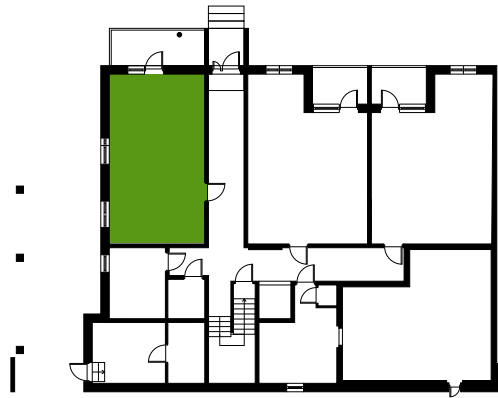

WC-istuin

suihku ja
kääntyvä suihkuseinä

kiuas

katon alaslasku tai kotelo

Huonelyhenteet

ET eteinen
KT keittotila
OH olohuone
MH makuuhuone
VH vaatehuone
KPH kylpyhuone
WC erillis-WC
S sauna

Mangrove Asumisoikeus Oy - Torninjuuri 9b

2H+KT+S

46,0 m²

Asunto **Kerros**
As1 **1**

MITTAKAAVA 1:100

Mangrove Asumisoikeus Oy - Torninjuuri 9b

2H+KT+S

51,0 m²

Asunto	Kerros
As 2	1
As 6	2
As 11	3
As 16	4
As 21	5
As 26	6

MITTAKAAVA 1:100

Mangrove Asumisoikeus Oy - Torninjuuri 9b

2H+KT+S

52,0 m²

Asunto	Kerros
As 3	1
As 7	2
As 12	3
As 17	4
As 22	5
As 27	6

MITTAKAAVA 1:100

Mangrove Asumisoikeus Oy - Torninjuuri 9b

4H+KT+S