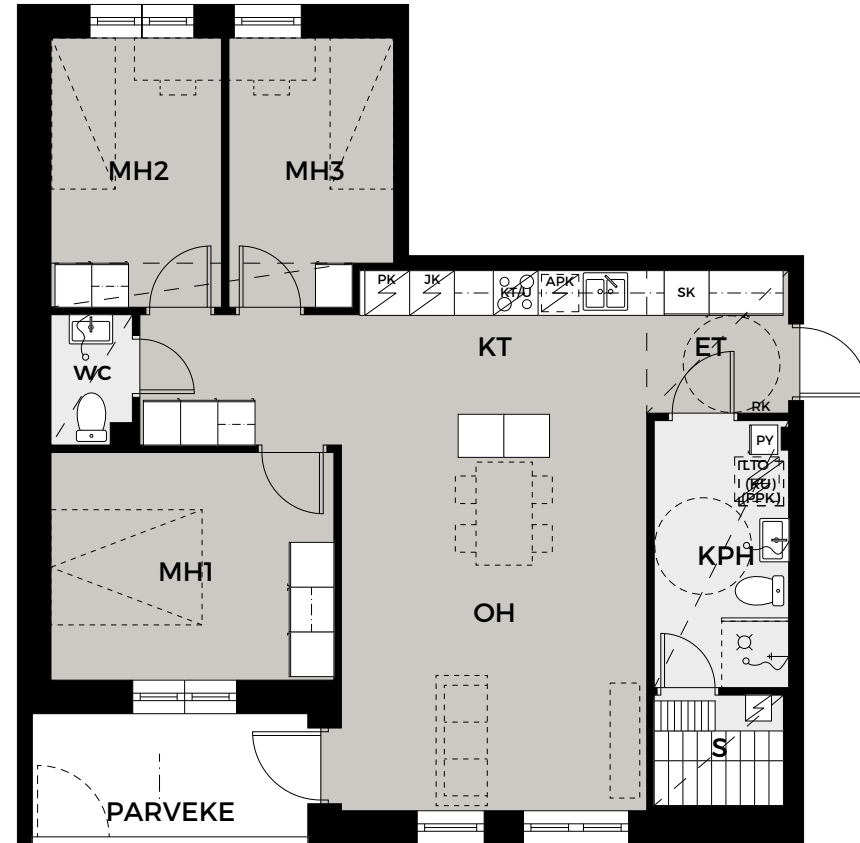

Piirustusmerkinnät

Torninjuuri 9b

siivous-/pyykkikomero

tankokaappi

hyllykaappi

jääkaappipakastin

astianpesukone

Induktio keittotaso
ja kalusteuuni kiertoilmalla

WC-istuin

suihku ja
kääntyvä suihkuseinä

kiuas

katon alaslasku tai kotelo

Huonelyhenteet

ET eteinen
KT keittotila
OH olohuone
MH makuuhuone
VH vaatehuone
KPH kylpyhuone
WC erillis-WC
S sauna

Mangrove Asumisoikeus Oy - Torninjuuri 9b

MITTAKAAVA 1:100

Mangrove Asumisoikeus Oy - Torninjuuri 9b

2H+KT+S

52,0 m²

Asunto	Kerros
As 3	1
As 7	2
As 12	3
As 17	4
As 22	5
As 27	6

MITTAKAAVA 1:100

Mangrove Asumisoikeus Oy - Torninjuuri 9b

4H+KT+S

79,0 m²

Asunto	Kerros
As 4	2
As 9	3
As 14	4
As 19	5
As 24	6

MITTAKAAVA 1:100

Mangrove Asumisoikeus Oy - Torninjuuri 9b

3H+KT+S

65,0 m²

Asunto	Kerros
As 5	2
As 10	3
As 15	4
As 20	5
As 25	6

MITTAKAAVA 1:100