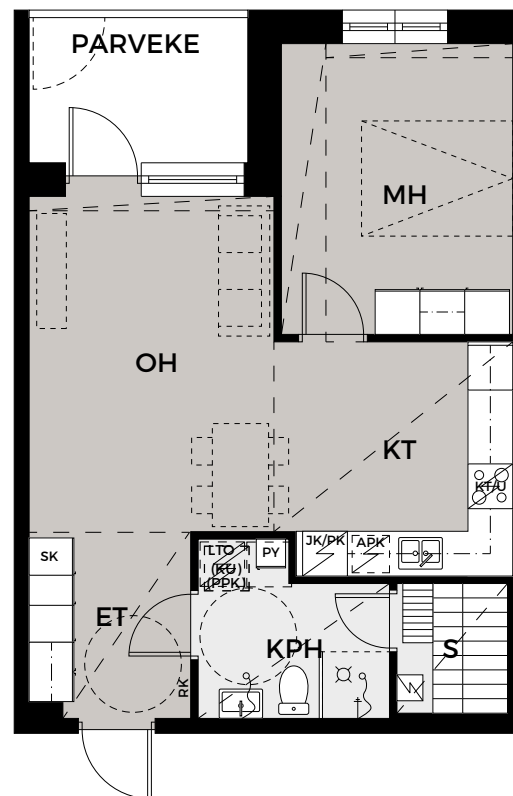

Piirustusmerkinnät

Torninjuuri 9b

siivous-/pyykkikomero

tankokaappi

hyllykaappi

jääkaappipakastin

astianpesukone

Induktio keittotaso
ja kalusteuuni kiertoilmalla

WC-istuin

suihku ja
kääntyvä suihkuseinä

kiuas

katon alaslasku tai kotelo

Huonelyhenteet

ET eteinen
KT keittotila
OH olohuone
MH makuuhuone
VH vaatehuone
KPH kylpyhuone
WC erillis-WC
S sauna

Mangrove Asumisoikeus Oy - Torninjuuri 9b

MITTAKAAVA 1:100

Mangrove Asumisoikeus Oy - Torninjuuri 9b

2H+KT+S

52,0 m²

Asunto	Kerros
As 3	1
As 7	2
As 12	3
As 17	4
As 22	5
As 27	6

MITTAKAAVA 1:100

Mangrove Asumisoikeus Oy - Torninjuuri 9b

4H+KT+S

79,0 m²

Asunto	Kerros
As 4	2
As 9	3
As 14	4
As 19	5
As 24	6

MITTAKAAVA 1:100

Mangrove Asumisoikeus Oy - Torninjuuri 9b

3H+KT+S

65,0 m²

Asunto	Kerros
As 5	2
As 10	3
As 15	4
As 20	5
As 25	6

MITTAKAAVA 1:100