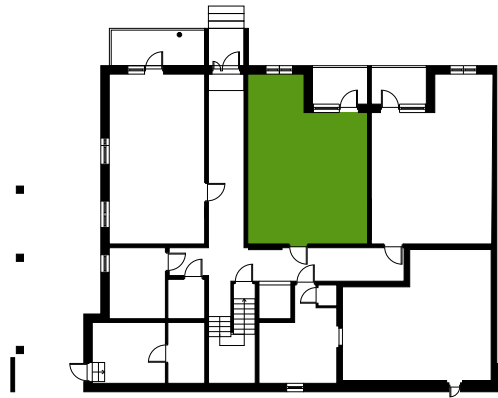

WC-istuin

suihku ja
kääntyvä suihkuseinä

kiuas

katon alaslasku tai kotelo

Huonelyhenteet

ET eteinen
KT keittotila
OH olohuone
MH makuuhuone
VH vaatehuone
KPH kylpyhuone
WC erillis-WC
S sauna

Mangrove Asumisoikeus Oy - Torninjuuri 9b

2H+KT+S

46,0 m²

Asunto **Kerros**
As1 **1**

MITTAKAAVA 1:100

Mangrove Asumisoikeus Oy - Torninjuuri 9b

2H+KT+S

51,0 m²

Asunto	Kerros
As 2	1
As 6	2
As 11	3
As 16	4
As 21	5
As 26	6

MITTAKAAVA 1:100

Mangrove Asumisoikeus Oy - Torninjuuri 9b

2H+KT+S

52,0 m²

Asunto	Kerros
As 3	1
As 7	2
As 12	3
As 17	4
As 22	5
As 27	6

MITTAKAAVA 1:100

Mangrove Asumisoikeus Oy - Torninjuuri 9b

4H+KT+S

79,0 m²

Asunto	Kerros
As 4	2
As 9	3
As 14	4
As 19	5
As 24	6

MITTAKAAVA 1:100

Mangrove Asumisoikeus Oy - Torninjuuri 9b

3H+KT+S

65,0 m²

Asunto	Kerros
As 5	2
As 10	3
As 15	4
As 20	5
As 25	6

MITTAKAAVA 1:100