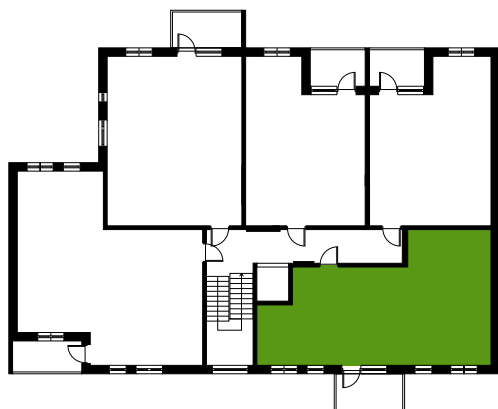

WC-istuin

suihku ja
kääntyvä suihkuseinä

kiuas

katon alaslasku tai kotelo

Huonelyhenteet

ET eteinen
KT keittotila
OH olohuone
MH makuuhuone
VH vaatehuone
KPH kylpyhuone
WC erillis-WC
S sauna

Mangrove Asumisoikeus Oy - Torninjuuri 9b

MITTAKAAVA 1:100

Mangrove Asumisoikeus Oy - Torninjuuri 9b

2H+KT+S

52,0 m²

Asunto	Kerros
As 3	1
As 7	2
As 12	3
As 17	4
As 22	5
As 27	6

MITTAKAAVA 1:100

Mangrove Asumisoikeus Oy - Torninjuuri 9b

4H+KT+S

79,0 m²

Asunto	Kerros
As 4	2
As 9	3
As 14	4
As 19	5
As 24	6

MITTAKAAVA 1:100

Mangrove Asumisoikeus Oy - Torninjuuri 9b

3H+KT+S

65,0 m²

Asunto	Kerros
As 5	2
As 10	3
As 15	4
As 20	5
As 25	6

MITTAKAAVA 1:100

Mangrove Asumisoikeus Oy - Torninjuuri 9b

3H+KT+S

71,0 m²

Asunto	Kerros
As 8	2
As 13	3
As 18	4
As 23	5
As 28	6

MITTAKAAVA 1:100