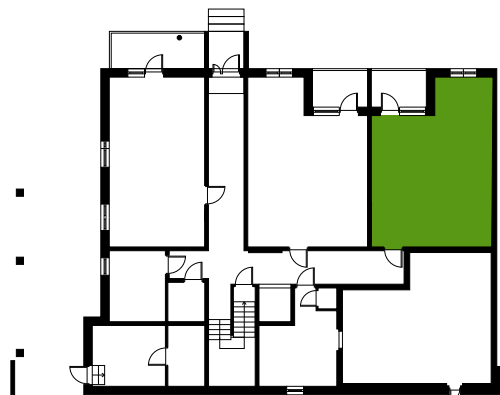

WC-istuin

suihku ja
kääntyvä suihkuseinä

kiuas

katon alaslasku tai kotelo

Huonelyhenteet

ET eteinen
KT keittotila
OH olohuone
MH makuuhuone
VH vaatehuone
KPH kylpyhuone
WC erillis-WC
S sauna

Mangrove Asumisoikeus Oy - Torninjuuri 9b

MITTAKAAVA 1:100

Mangrove Asumisoikeus Oy - Torninjuuri 9b

2H+KT+S

52,0 m²

Asunto	Kerros
As 3	1
As 7	2
As 12	3
As 17	4
As 22	5
As 27	6

MITTAKAAVA 1:100

Mangrove Asumisoikeus Oy - Torninjuuri 9b

4H+KT+S

79,0 m²

Asunto	Kerros
As 4	2
As 9	3
As 14	4
As 19	5
As 24	6

MITTAKAAVA 1:100

Mangrove Asumisoikeus Oy - Torninjuuri 9b

3H+KT+S

65,0 m²

Asunto	Kerros
As 5	2
As 10	3
As 15	4
As 20	5
As 25	6

MITTAKAAVA 1:100