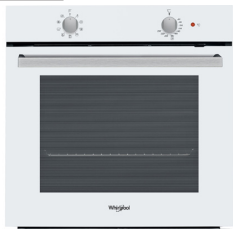

Jääkaappipakastin:

- Whirlpool W5 821E W 2
  - o 1kpl as. 46, 51, 52 ja 71 m²
  - o 2kpl as. 65 m²
- kylmälaitteiden alla vuotokaukalot

Jääkaappi ja pakastin

- Whirlpool SW8 AM2Q W 2 (jääkaappi)
  - o 1kpl as. 79 m²
- Whirlpool UW8 F2Y WBI F.1 (pakastin)
  - o 1kpl as. 79 m²
- kylmälaitteiden alla vuotokaukalot

Induktiokeittotaso:

- Whirlpool WS Q2160 NE

Astianpesukone:

- Whirlpool WUE 2B26

Kalusteuuni kiertoilmalla:

- Whirlpool OA 2N8F D WH

Säädinkupu:

- Airfi Pia