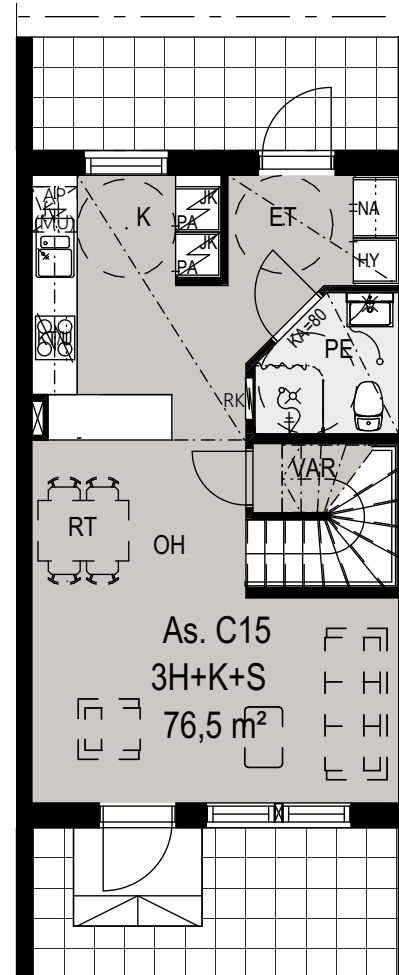

ET	Eteinen	RT	Ruokailutila
K	Keittiö	MK	Makuuhuone
OH	Olohuone	S	Sauna
KPH	Kylpyhuone	VH	Vaatehuone
PE	Pesuhuone	VAR	Varasto

Mangrove Asumisoikeus Oy – Hiidenkuja 3

4H+K+S
88,0 m²

Asunto
A1, B8

1. KRS

2. KRS

POHJAPIIRUSTUS 1:100

Mangrove Asumisoikeus Oy – Hiidenkuja 3

3H+K+S
76,5 m²

Asunto
A5

1. KRS

2. KRS

POHJAPIIRUSTUS 1:100

Mangrove Asumisoikeus Oy – Hiidenkuja 3

4H+K+S
88,0 m²

Asunto
A7, B12

1. KRS

2. KRS

POHJAPIIRUSTUS 1:100

Mangrove Asumisoikeus Oy – Hiidenkuja 3

3H+K+S
76,5 m²

Asunto
B10, C15

1. KRS

2. KRS

POHJAPIIRUSTUS 1:100

Mangrove Asumisoikeus Oy – Hiidenkuja 3

4H+K+S
88,0 m²

Asunto C13

1. KRS

2. KRS