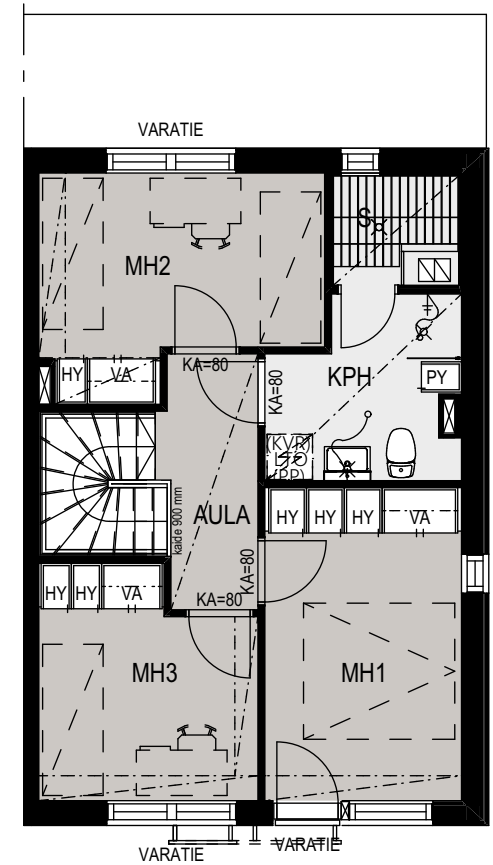

WC- istuin

Suihku

Kääntyvä suihkuseinä
ja suihkuverhokisko liukuineen

Hyllykaappi

Vaatekaappi tangolla

Siivouskaappi

Pyykkikaappi

Naulakkokaappi

POHJAPIIRUSTUS 1:100

Mangrove Asumisoikeus Oy – Hiidenkuja 3

3H+K+S
76,5 m²

Asunto
A5

1. KRS

2. KRS

POHJAPIIRUSTUS 1:100

Mangrove Asumisoikeus Oy – Hiidenkuja 3

4H+K+S
88,0 m²

Asunto
A7, B12

1. KRS

2. KRS

POHJAPIIRUSTUS 1:100

Mangrove Asumisoikeus Oy – Hiidenkuja 3

3H+K+S
76,5 m²

Asunto
B10, C15

1. KRS

2. KRS

POHJAPIIRUSTUS 1:100

Mangrove Asumisoikeus Oy – Hiidenkuja 3

4H+K+S
88,0 m²

Asunto C13

1. KRS

2. KRS