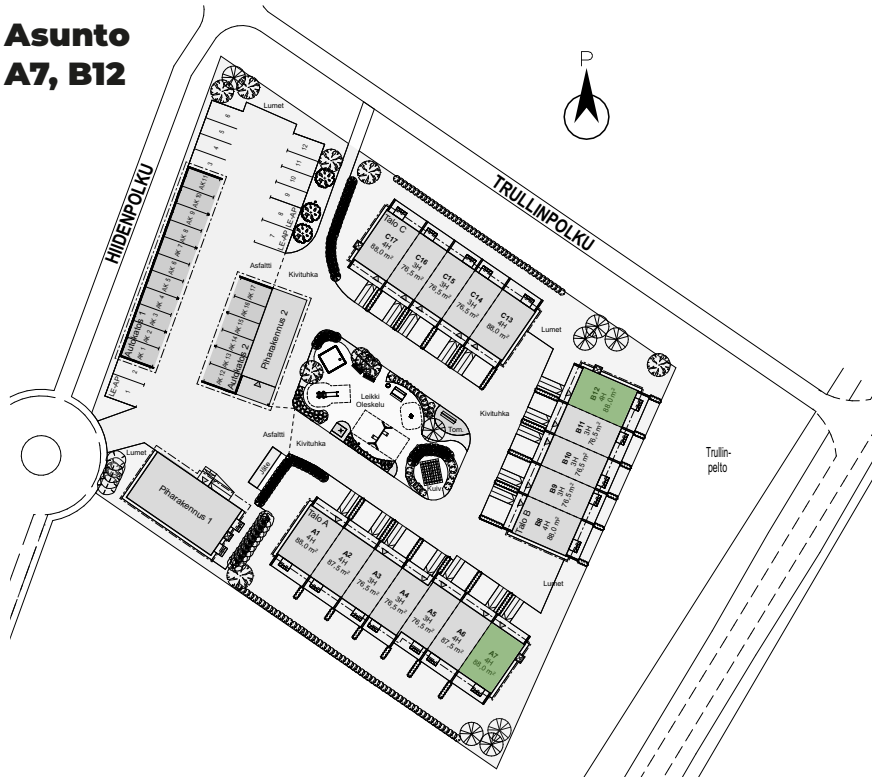

POHJAPIIRUSTUS 1:100

Mangrove Asumisoikeus Oy – Hiidenkuja 3

3H+K+S
76,5 m²

Asunto
A5

1. KRS

2. KRS

POHJAPIIRUSTUS 1:100

Mangrove Asumisoikeus Oy – Hiidenkuja 3

4H+K+S
88,0 m²

Asunto
A7, B12

1. KRS

2. KRS

POHJAPIIRUSTUS 1:100

Mangrove Asumisoikeus Oy – Hiidenkuja 3

3H+K+S
76,5 m²

Asunto
B10, C15

1. KRS

2. KRS

POHJAPIIRUSTUS 1:100

Mangrove Asumisoikeus Oy – Hiidenkuja 3

4H+K+S
88,0 m²

Asunto C13

1. KRS

2. KRS