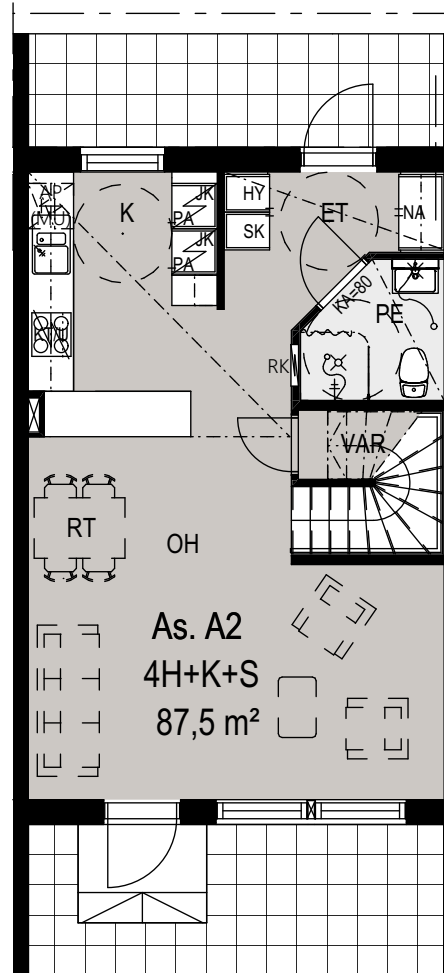

ET	Eteinen	RT	Ruokailutila
K	Keittiö	MK	Makuuhuone
OH	Olohuone	S	Sauna
KPH	Kylpyhuone	VH	Vaatehuone
PE	Pesuhuone	VAR	Varasto

Mangrove Asumisoikeus Oy – Hiidenkuja 3

4H+K+S
88,0 m²

Asunto
A1, B8

1. KRS

2. KRS

POHJAPIIRUSTUS 1:100

Mangrove Asumisoikeus Oy – Hiidenkuja 3

4H+K+S
87,5 m²

Asunto
A2, A6

1. KRS

2. KRS

POHJAPIIRUSTUS 1:100

Mangrove Asumisoikeus Oy – Hiidenkuja 3

3H+K+S
76,5 m²

Asunto
A3, B9,
B11, C14,
C16

1. KRS

2. KRS

POHJAPIIRUSTUS 1:100

Mangrove Asumisoikeus Oy – Hiidenkuja 3

3H+K+S
76,5 m²

Asunto
A4

POHJAPIIRUSTUS 1:100

Mangrove Asumisoikeus Oy – Hiidenkuja 3

3H+K+S
76,5 m²

Asunto
A5

1. KRS

2. KRS

POHJAPIIRUSTUS 1:100

Mangrove Asumisoikeus Oy – Hiidenkuja 3