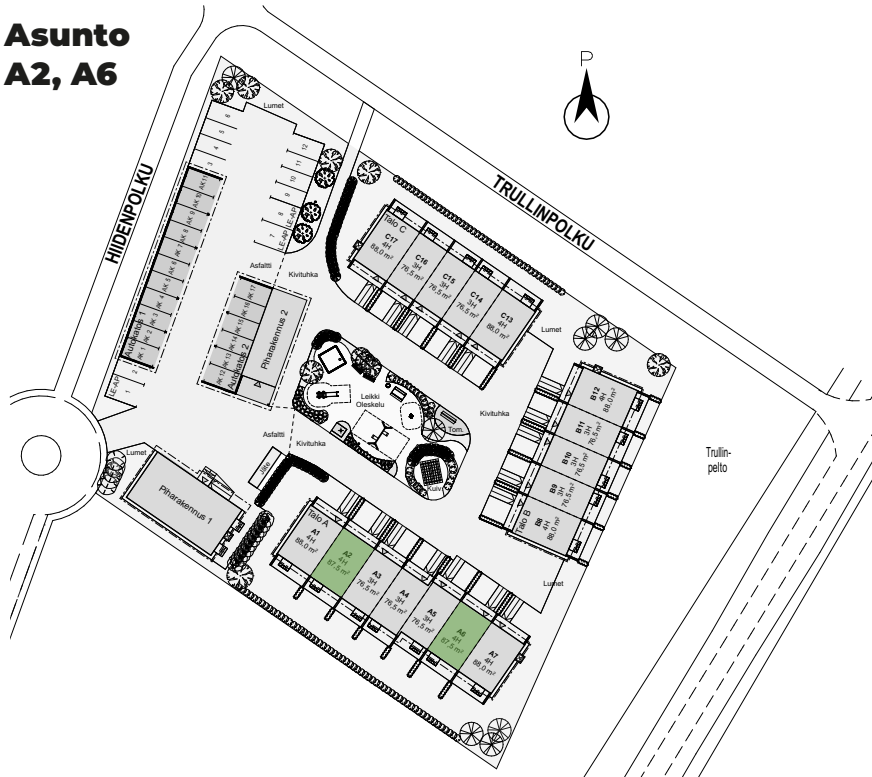

ET	Eteinen	RT	Ruokailutila
K	Keittiö	MK	Makuuhuone
OH	Olohuone	S	Sauna
KPH	Kylpyhuone	VH	Vaatehuone
PE	Pesuhuone	VAR	Varasto

Mangrove Asumisoikeus Oy – Hiidenkuja 3

4H+K+S
88,0 m²

Asunto
A1, B8

1. KRS

2. KRS

POHJAPIIRUSTUS 1:100

Mangrove Asumisoikeus Oy – Hiidenkuja 3

4H+K+S
87,5 m²

Asunto
A2, A6

1. KRS

2. KRS

POHJAPIIRUSTUS 1:100

Mangrove Asumisoikeus Oy – Hiidenkuja 3