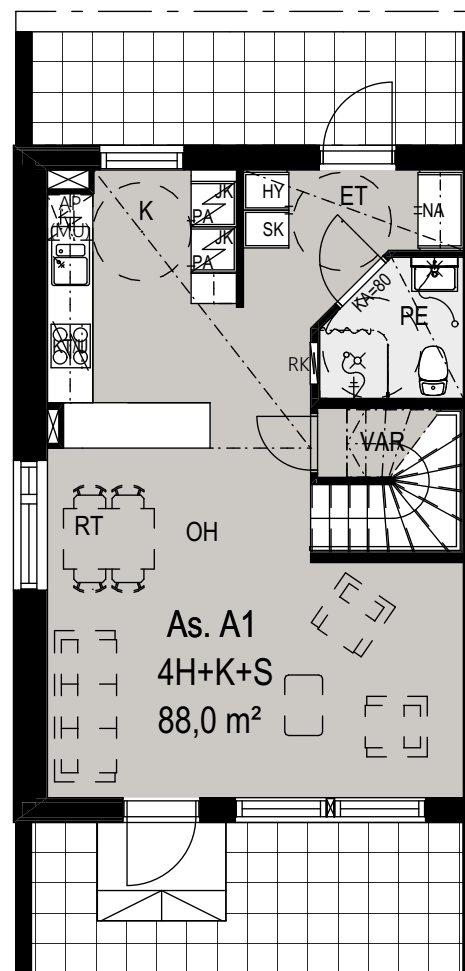

Tilavaraus kuivausrummulle ja
pyykinpesukoneelle.

Lämmöntalteenottolaite

Pyörähdysympyrä.
Ympyrän halkaisia 1300 mm

Saunan kiuas

Saunalauteet ja jalkatuki

Lattiakaivo

Sähköryhmäkeskus

Huonelyhenteet

ET	Eteinen	RT	Ruokailutila
K	Keittiö	MK	Makuuhuone
OH	Olohuone	S	Sauna
KPH	Kylpyhuone	VH	Vaatehuone
PE	Pesuhuone	VAR	Varasto

Mangrove Asumisoikeus Oy – Hiidenkuja 3

4H+K+S
88,0 m²

Asunto
A1, B8

1. KRS

2. KRS

POHJAPIIRUSTUS 1:100

Mangrove Asumisoikeus Oy – Hiidenkuja 3

4H+K+S
87,5 m²

Asunto
A2, A6

1. KRS

2. KRS

POHJAPIIRUSTUS 1:100

Mangrove Asumisoikeus Oy – Hiidenkuja 3

3H+K+S
76,5 m²

Asunto
A3, B9,
B11, C14,
C16

1. KRS

2. KRS

POHJAPIIRUSTUS 1:100

Mangrove Asumisoikeus Oy – Hiidenkuja 3

3H+K+S
76,5 m²

Asunto
A4