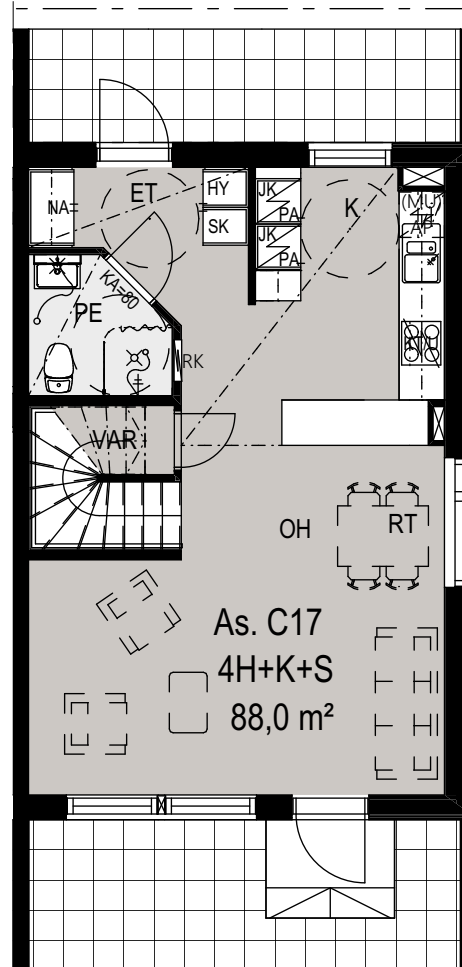

WC- istuin

Suihku

Kääntyvä suihkuseinä
ja suihkuverhokisko liukuineen

Hyllykaappi

Vaatekaappi tangolla

Siivouskaappi

Pyykkikaappi

Naulakkokaappi

ET	Eteinen	RT	Ruokailutila
K	Keittiö	MK	Makuuhuone
OH	Olohuone	S	Sauna
KPH	Kylpyhuone	VH	Vaatehuone
PE	Pesuhuone	VAR	Varasto

Mangrove Asumisoikeus Oy – Hiidenkuja 3

4H+K+S
88,0 m²

Asunto
A1, B8

1. KRS

2. KRS

1. KRS

2. KRS

POHJAPIIRUSTUS 1:100

Mangrove Asumisoikeus Oy – Hiidenkuja 3

4H+K+S
88,0 m²

Asunto C13

1. KRS

2. KRS

POHJAPIIRUSTUS 1:100

Mangrove Asumisoikeus Oy – Hiidenkuja 3

4H+K+S
88,0 m²

Asunto
C17

1. KRS

2. KRS

POHJAPIIRUSTUS 1:100