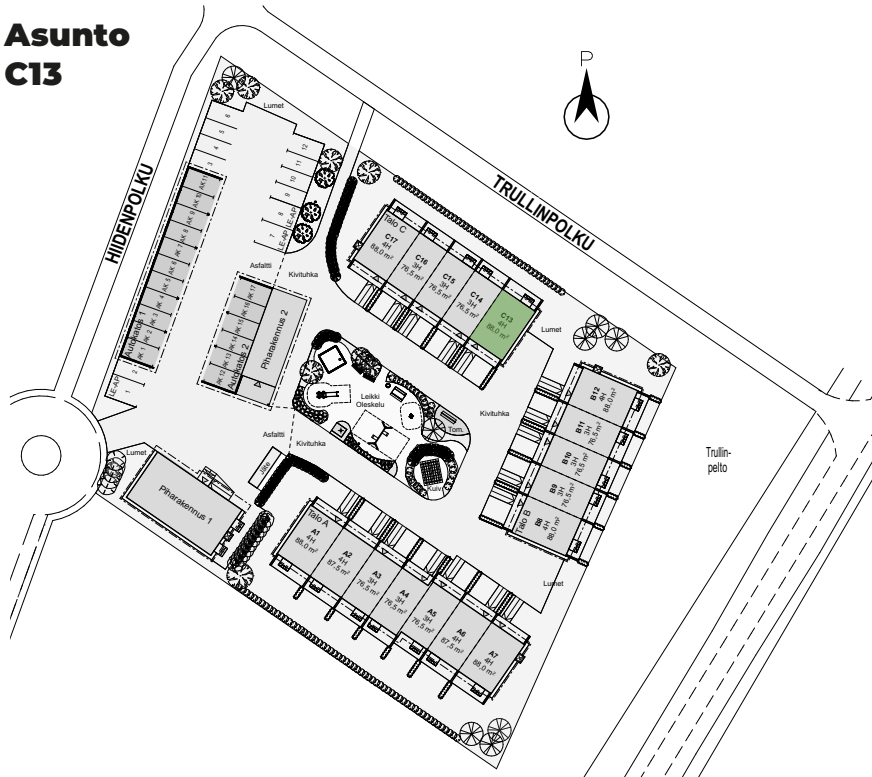

WC- istuin

Suihku

Kääntyvä suihkuseinä
ja suihkuverhokisko liukuineen

Hyllykaappi

Vaatekaappi tangolla

Siivouskaappi

Pyykkikaappi

Naulakkokaappi

1. KRS

2. KRS

POHJAPIIRUSTUS 1:100

Mangrove Asumisoikeus Oy – Hiidenkuja 3

4H+K+S
88,0 m²

Asunto C13

1. KRS

2. KRS

POHJAPIIRUSTUS 1:100

Mangrove Asumisoikeus Oy – Hiidenkuja 3

4H+K+S
88,0 m²

Asunto
C17

1. KRS

2. KRS

POHJAPIIRUSTUS 1:100