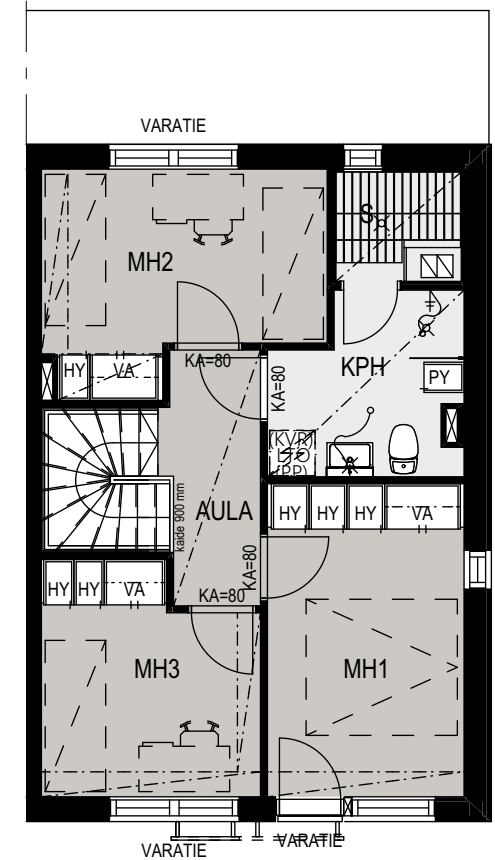

Piirustusmerkinnät

Upotettava rst- allas

Työtaso ja yläkaappi

Induktio keittotaso
ja kalusteuni kiertoilmalla

Jääkaappipakastin

Astianpesukone

Tilavaraus mikroaaltouunille

Allaslaatikosto, hana, bideesuihku
ja peilikaappi

WC- istuin

Suihku

Kääntyvä suihkuseinä
ja suihkuverhokisko liukuineen

Hyllykaappi

Vaatekaappi tangolla

Siivouskaappi

Pyykkikaappi

Naulakkokaappi

ET	Eteinen	RT	Ruokailutila
K	Keittiö	MK	Makuuhuone
OH	Olohuone	S	Sauna
KPH	Kylpyhuone	VH	Vaatehuone
PE	Pesuhuone	VAR	Varasto

Mangrove Asumisoikeus Oy – Hiidenkuja 3

4H+K+S
88,0 m²

Asunto
A1, B8

1. KRS

2. KRS

POHJAPIIRUSTUS 1:100

Mangrove Asumisoikeus Oy – Hiidenkuja 3

4H+K+S
88,0 m²

Asunto
C17

1. KRS

2. KRS

POHJAPIIRUSTUS 1:100