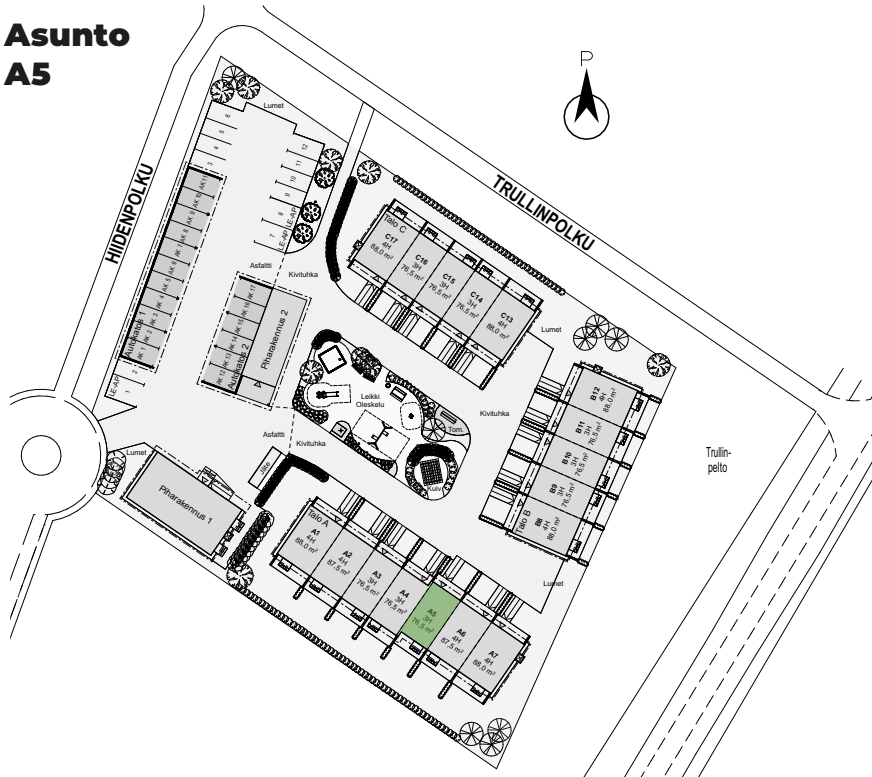

POHJAPIIRUSTUS 1:100

Mangrove Asumisoikeus Oy – Hiidenkuja 3

4H+K+S
87,5 m²

Asunto
A2, A6

1. KRS

2. KRS

POHJAPIIRUSTUS 1:100

Mangrove Asumisoikeus Oy – Hiidenkuja 3

3H+K+S
76,5 m²

Asunto
A3, B9,
B11, C14,
C16

1. KRS

2. KRS

POHJAPIIRUSTUS 1:100

Mangrove Asumisoikeus Oy – Hiidenkuja 3

3H+K+S
76,5 m²

Asunto
A4

POHJAPIIRUSTUS 1:100

Mangrove Asumisoikeus Oy – Hiidenkuja 3

3H+K+S
76,5 m²

Asunto
A5

1. KRS

2. KRS

POHJAPIIRUSTUS 1:100

Mangrove Asumisoikeus Oy – Hiidenkuja 3