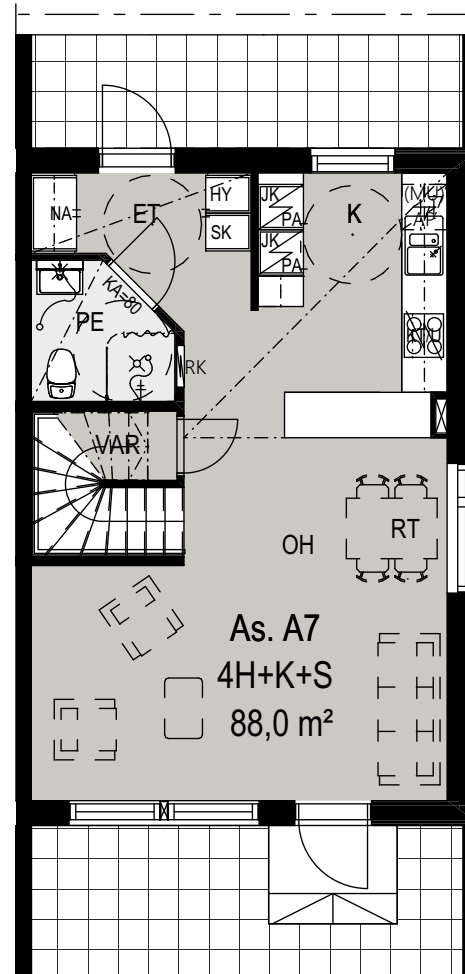

3H+K+S
76,5 m²

Asunto
A3, B9,
B11, C14,
C16

1. KRS

2. KRS

POHJAPIIRUSTUS 1:100

Mangrove Asumisoikeus Oy – Hiidenkuja 3

3H+K+S
76,5 m²

Asunto
A4

POHJAPIIRUSTUS 1:100

Mangrove Asumisoikeus Oy – Hiidenkuja 3

3H+K+S
76,5 m²

Asunto
A5

1. KRS

2. KRS

POHJAPIIRUSTUS 1:100

Mangrove Asumisoikeus Oy – Hiidenkuja 3

4H+K+S
88,0 m²

Asunto
A7, B12

1. KRS

2. KRS

POHJAPIIRUSTUS 1:100

Mangrove Asumisoikeus Oy – Hiidenkuja 3

3H+K+S
76,5 m²

Asunto
B10, C15

1. KRS

2. KRS

POHJAPIIRUSTUS 1:100

Mangrove Asumisoikeus Oy – Hiidenkuja 3

4H+K+S
88,0 m²

Asunto C13

1. KRS

2. KRS