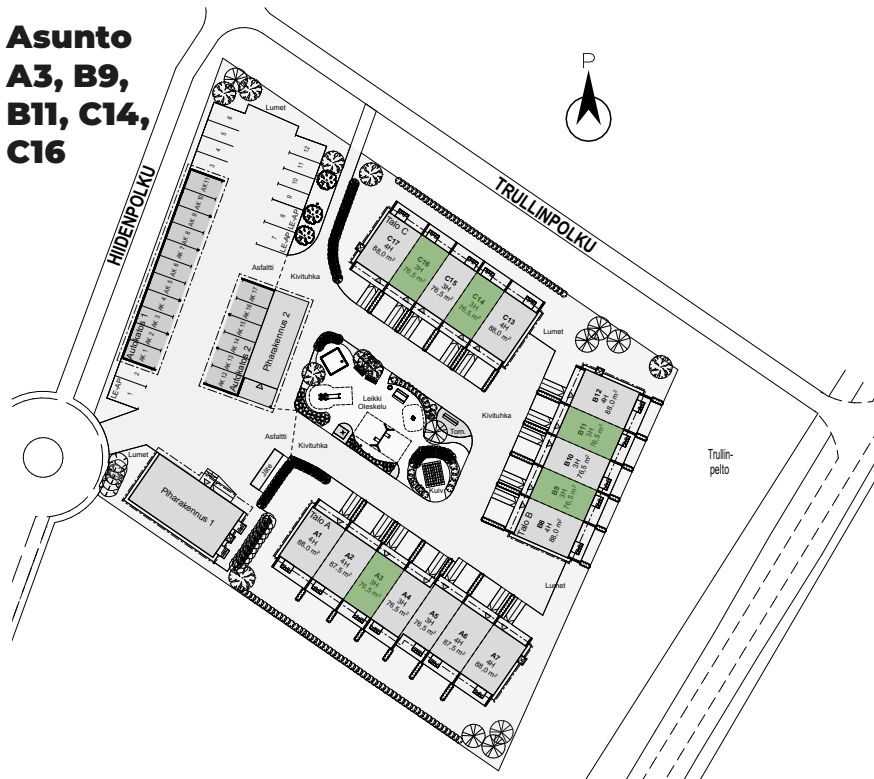

ET	Eteinen	RT	Ruokailutila
K	Keittiö	MK	Makuuhuone
OH	Olohuone	S	Sauna
KPH	Kylpyhuone	VH	Vaatehuone
PE	Pesuhuone	VAR	Varasto

Mangrove Asumisoikeus Oy – Hiidenkuja 3

4H+K+S
88,0 m²

Asunto
A1, B8

1. KRS

2. KRS

POHJAPIIRUSTUS 1:100

Mangrove Asumisoikeus Oy – Hiidenkuja 3

4H+K+S
87,5 m²

Asunto
A2, A6

1. KRS

2. KRS

POHJAPIIRUSTUS 1:100

Mangrove Asumisoikeus Oy – Hiidenkuja 3

3H+K+S
76,5 m²

Asunto
A3, B9,
B11, C14,
C16

1. KRS

2. KRS

POHJAPIIRUSTUS 1:100

Mangrove Asumisoikeus Oy – Hiidenkuja 3

3H+K+S
76,5 m²

Asunto
A4

POHJAPIIRUSTUS 1:100

Mangrove Asumisoikeus Oy – Hiidenkuja 3

3H+K+S
76,5 m²

Asunto
A5

1. KRS

2. KRS

POHJAPIIRUSTUS 1:100

Mangrove Asumisoikeus Oy – Hiidenkuja 3