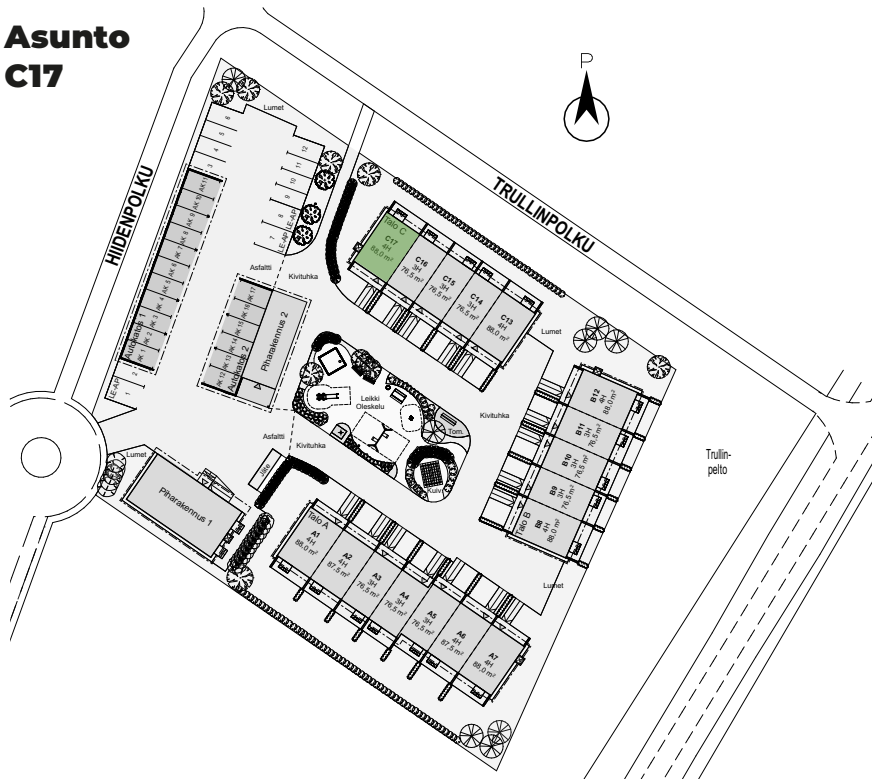

WC- istuin

Suihku

Kääntyvä suihkuseinä
ja suihkuverhokisko liukuineen

Hyllykaappi

Vaatekaappi tangolla

Siivouskaappi

Pyykkikaappi

Naulakkokaappi

1. KRS

2. KRS

POHJAPIIRUSTUS 1:100

Mangrove Asumisoikeus Oy – Hiidenkuja 3

4H+K+S
88,0 m²

Asunto C13

1. KRS

2. KRS

POHJAPIIRUSTUS 1:100

Mangrove Asumisoikeus Oy – Hiidenkuja 3

4H+K+S
88,0 m²

Asunto
C17

1. KRS

2. KRS

POHJAPIIRUSTUS 1:100