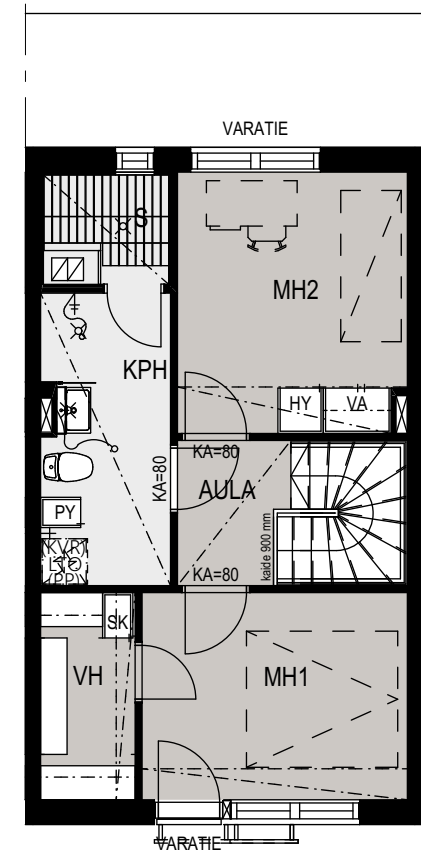

WC- istuin

Suihku

Kääntyvä suihkuseinä
ja suihkuverhokisko liukuineen

Hyllykaappi

Vaatekaappi tangolla

Siivouskaappi

Pyykkikaappi

Naulakkokaappi

POHJAPIIRUSTUS 1:100

Mangrove Asumisoikeus Oy – Hiidenkuja 3

3H+K+S
76,5 m²

Asunto
A5

1. KRS

2. KRS

POHJAPIIRUSTUS 1:100

Mangrove Asumisoikeus Oy – Hiidenkuja 3

4H+K+S
88,0 m²

Asunto
A7, B12

1. KRS

2. KRS

POHJAPIIRUSTUS 1:100

Mangrove Asumisoikeus Oy – Hiidenkuja 3

3H+K+S
76,5 m²

Asunto
B10, C15

1. KRS

2. KRS

POHJAPIIRUSTUS 1:100

Mangrove Asumisoikeus Oy – Hiidenkuja 3

4H+K+S
88,0 m²

Asunto C13

1. KRS

2. KRS