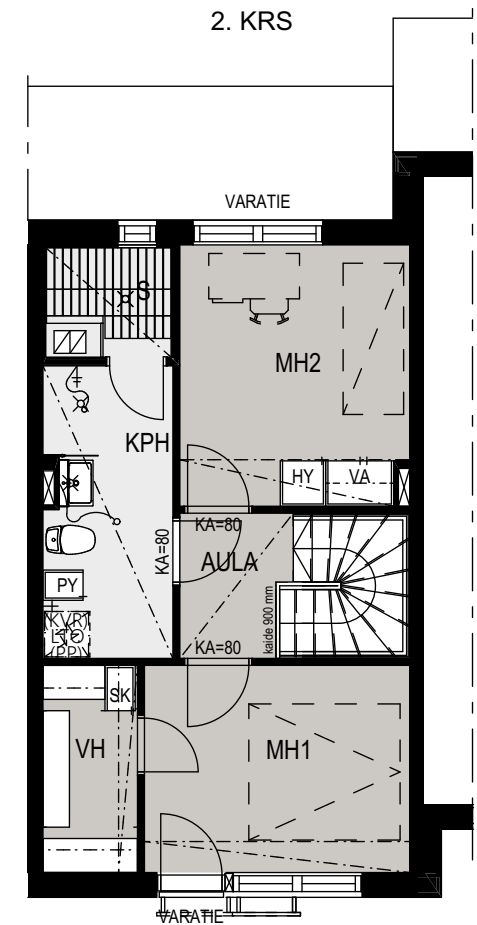

WC- istuin

Suihku

Kääntyvä suihkuseinä
ja suihkuverhokisko liukuineen

Hyllykaappi

Vaatekaappi tangolla

Siivouskaappi

Pyykkikaappi

Naulakkokaappi

POHJAPIIRUSTUS 1:100

Mangrove Asumisoikeus Oy – Hiidenkuja 3

4H+K+S
87,5 m²

Asunto
A2, A6

1. KRS

2. KRS

POHJAPIIRUSTUS 1:100

Mangrove Asumisoikeus Oy – Hiidenkuja 3

3H+K+S
76,5 m²

Asunto
A3, B9,
B11, C14,
C16

1. KRS

2. KRS

POHJAPIIRUSTUS 1:100

Mangrove Asumisoikeus Oy – Hiidenkuja 3

3H+K+S
76,5 m²

Asunto
A4

POHJAPIIRUSTUS 1:100

Mangrove Asumisoikeus Oy – Hiidenkuja 3

3H+K+S
76,5 m²

Asunto
A5

1. KRS

2. KRS

POHJAPIIRUSTUS 1:100

Mangrove Asumisoikeus Oy – Hiidenkuja 3