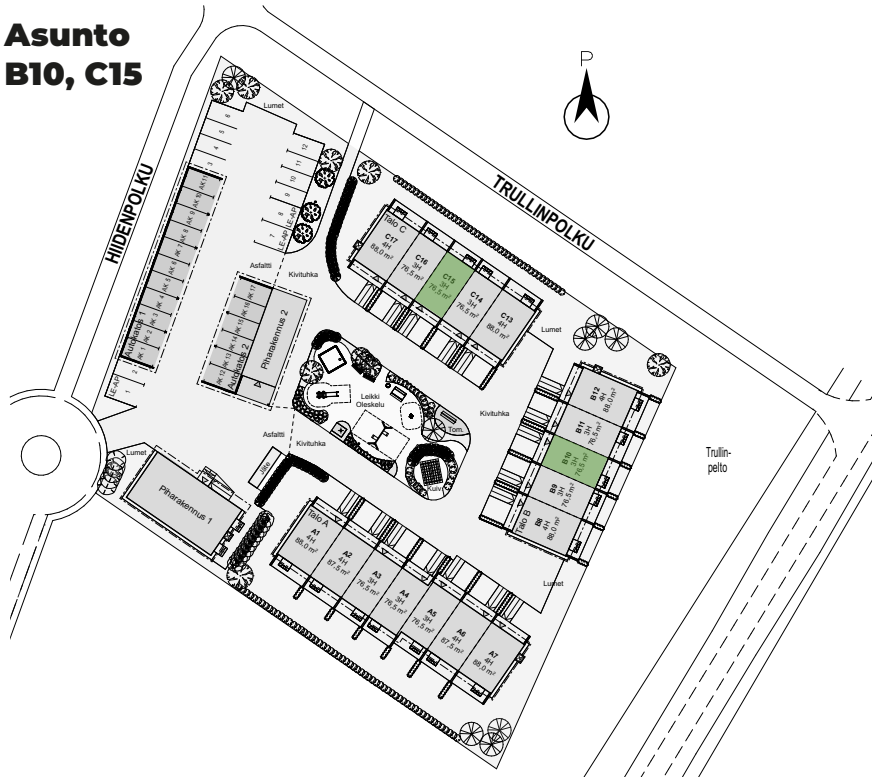

4H+K+S
88,0 m²

Asunto
A7, B12

1. KRS

2. KRS

POHJAPIIRUSTUS 1:100

Mangrove Asumisoikeus Oy – Hiidenkuja 3

3H+K+S
76,5 m²

Asunto
B10, C15

1. KRS

2. KRS

POHJAPIIRUSTUS 1:100

Mangrove Asumisoikeus Oy – Hiidenkuja 3

4H+K+S
88,0 m²

Asunto C13

1. KRS

2. KRS

POHJAPIIRUSTUS 1:100

Mangrove Asumisoikeus Oy – Hiidenkuja 3

4H+K+S
88,0 m²

Asunto
C17

1. KRS

2. KRS

POHJAPIIRUSTUS 1:100