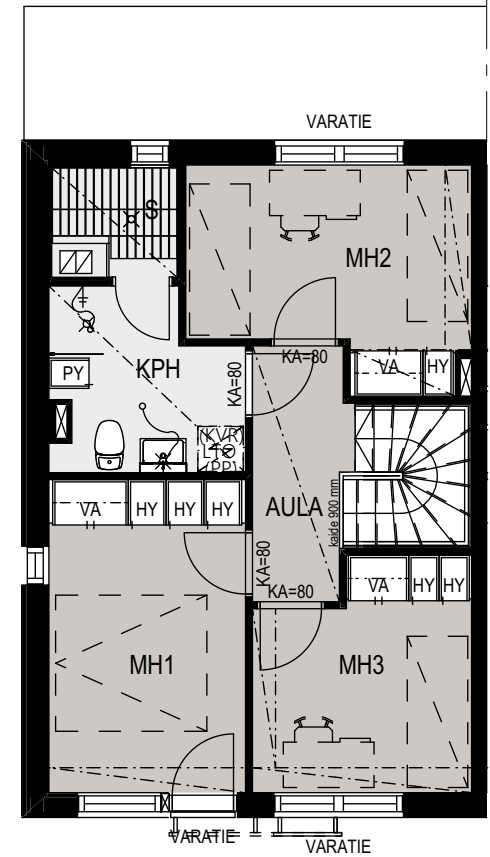

Tilavaraus kuivausrummulle ja
pyykinpesukoneelle.

Lämmöntalteenottolaite

Pyörähdysympyrä.
Ympyrän halkaisia 1300 mm

Saunan kiuas

Saunalauteet ja jalkatuki

Lattiakaivo

Sähköryhmäkeskus

Huonelyhenteet

ET	Eteinen	RT	Ruokailutila
K	Keittiö	MK	Makuuhuone
OH	Olohuone	S	Sauna
KPH	Kylpyhuone	VH	Vaatehuone
PE	Pesuhuone	VAR	Varasto

Mangrove Asumisoikeus Oy – Hiidenkuja 3

4H+K+S
88,0 m²

Asunto
A1, B8

1. KRS

2. KRS

POHJAPIIRUSTUS 1:100

Mangrove Asumisoikeus Oy – Hiidenkuja 3

4H+K+S
87,5 m²

Asunto
A2, A6

1. KRS

2. KRS

POHJAPIIRUSTUS 1:100

Mangrove Asumisoikeus Oy – Hiidenkuja 3

3H+K+S
76,5 m²

Asunto
A3, B9,
B11, C14,
C16

1. KRS

2. KRS

POHJAPIIRUSTUS 1:100

Mangrove Asumisoikeus Oy – Hiidenkuja 3

3H+K+S
76,5 m²

Asunto
A4