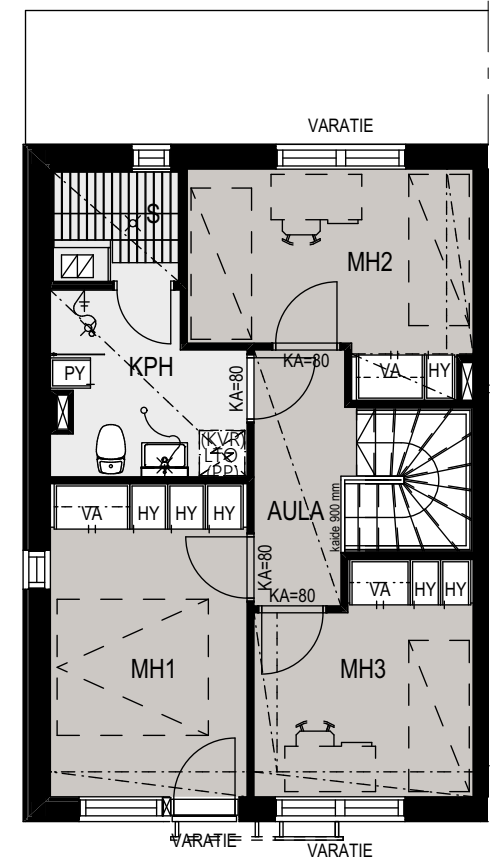

WC- istuin

Suihku

Kääntyvä suihkuseinä
ja suihkuverhokisko liukuineen

Hyllykaappi

Vaatekaappi tangolla

Siivouskaappi

Pyykkikaappi

Naulakkokaappi

4H+K+S
88,0 m²

Asunto
A7, B12

1. KRS

2. KRS

POHJAPIIRUSTUS 1:100

Mangrove Asumisoikeus Oy – Hiidenkuja 3

3H+K+S
76,5 m²

Asunto
B10, C15

1. KRS

2. KRS

POHJAPIIRUSTUS 1:100

Mangrove Asumisoikeus Oy – Hiidenkuja 3

4H+K+S
88,0 m²

Asunto C13

1. KRS

2. KRS

POHJAPIIRUSTUS 1:100

Mangrove Asumisoikeus Oy – Hiidenkuja 3

4H+K+S
88,0 m²

Asunto
C17

1. KRS

2. KRS

POHJAPIIRUSTUS 1:100