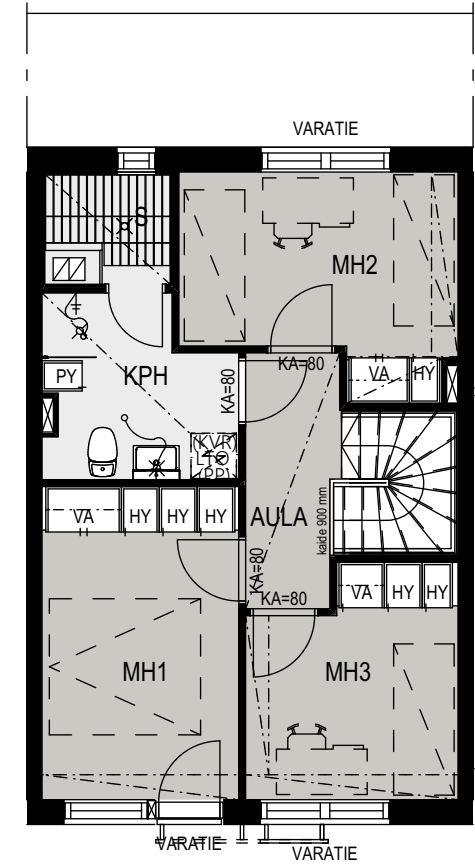

ET	Eteinen	RT	Ruokailutila
K	Keittiö	MK	Makuuhuone
OH	Olohuone	S	Sauna
KPH	Kylpyhuone	VH	Vaatehuone
PE	Pesuhuone	VAR	Varasto

Mangrove Asumisoikeus Oy – Hiidenkuja 3

4H+K+S
88,0 m²

Asunto
A1, B8

1. KRS

2. KRS

POHJAPIIRUSTUS 1:100

Mangrove Asumisoikeus Oy – Hiidenkuja 3

4H+K+S
87,5 m²

Asunto
A2, A6

1. KRS

2. KRS

POHJAPIIRUSTUS 1:100

Mangrove Asumisoikeus Oy – Hiidenkuja 3

3H+K+S
76,5 m²

Asunto
A3, B9,
B11, C14,
C16

1. KRS

2. KRS

POHJAPIIRUSTUS 1:100

Mangrove Asumisoikeus Oy – Hiidenkuja 3

3H+K+S
76,5 m²

Asunto
A4

POHJAPIIRUSTUS 1:100

Mangrove Asumisoikeus Oy – Hiidenkuja 3

3H+K+S
76,5 m²

Asunto
A5

1. KRS

2. KRS

POHJAPIIRUSTUS 1:100

Mangrove Asumisoikeus Oy – Hiidenkuja 3