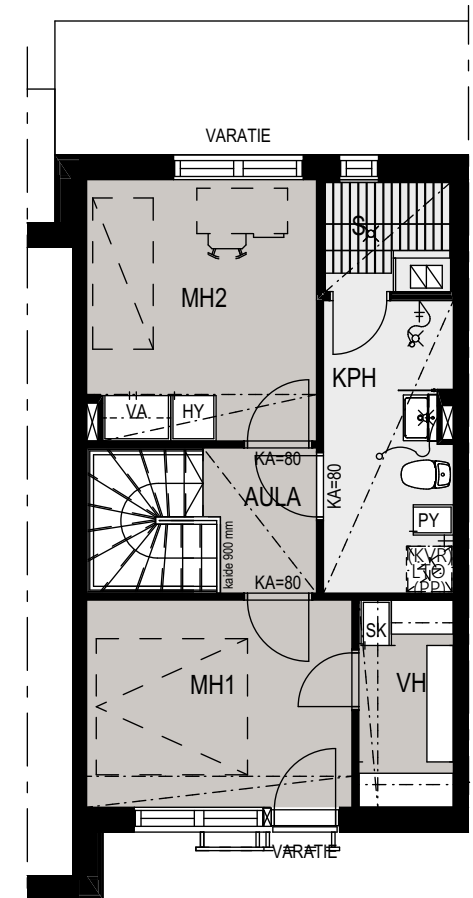

WC- istuin

Suihku

Kääntyvä suihkuseinä
ja suihkuverhokisko liukuineen

Hyllykaappi

Vaatekaappi tangolla

Siivouskaappi

Pyykkikaappi

Naulakkokaappi

3H+K+S
76,5 m²

Asunto
A3, B9,
B11, C14,
C16

1. KRS

2. KRS

POHJAPIIRUSTUS 1:100

Mangrove Asumisoikeus Oy – Hiidenkuja 3

3H+K+S
76,5 m²

Asunto
A4

POHJAPIIRUSTUS 1:100

Mangrove Asumisoikeus Oy – Hiidenkuja 3

3H+K+S
76,5 m²

Asunto
A5

1. KRS

2. KRS

POHJAPIIRUSTUS 1:100

Mangrove Asumisoikeus Oy – Hiidenkuja 3

4H+K+S
88,0 m²

Asunto
A7, B12

1. KRS

2. KRS

POHJAPIIRUSTUS 1:100

Mangrove Asumisoikeus Oy – Hiidenkuja 3

3H+K+S
76,5 m²

Asunto
B10, C15