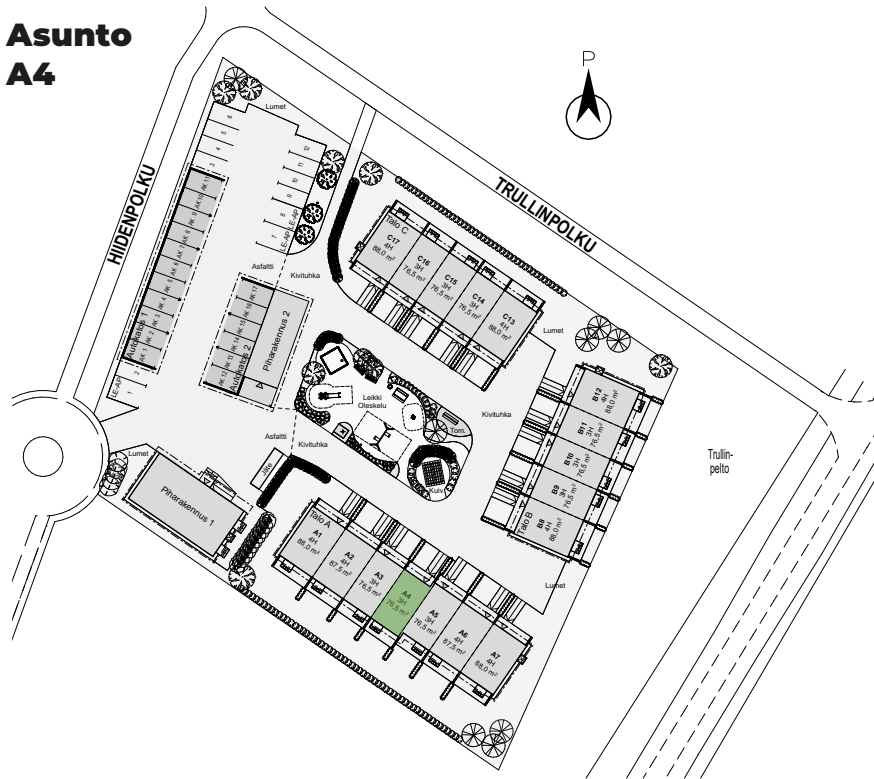

POHJAPIIRUSTUS 1:100

Mangrove Asumisoikeus Oy – Hiidenkuja 3

4H+K+S
87,5 m²

Asunto
A2, A6

1. KRS

2. KRS

POHJAPIIRUSTUS 1:100

Mangrove Asumisoikeus Oy – Hiidenkuja 3

3H+K+S
76,5 m²

Asunto
A3, B9,
B11, C14,
C16

1. KRS

2. KRS

POHJAPIIRUSTUS 1:100

Mangrove Asumisoikeus Oy – Hiidenkuja 3

3H+K+S
76,5 m²

Asunto
A4

POHJAPIIRUSTUS 1:100

Mangrove Asumisoikeus Oy – Hiidenkuja 3

3H+K+S
76,5 m²

Asunto
A5

1. KRS

2. KRS

POHJAPIIRUSTUS 1:100

Mangrove Asumisoikeus Oy – Hiidenkuja 3