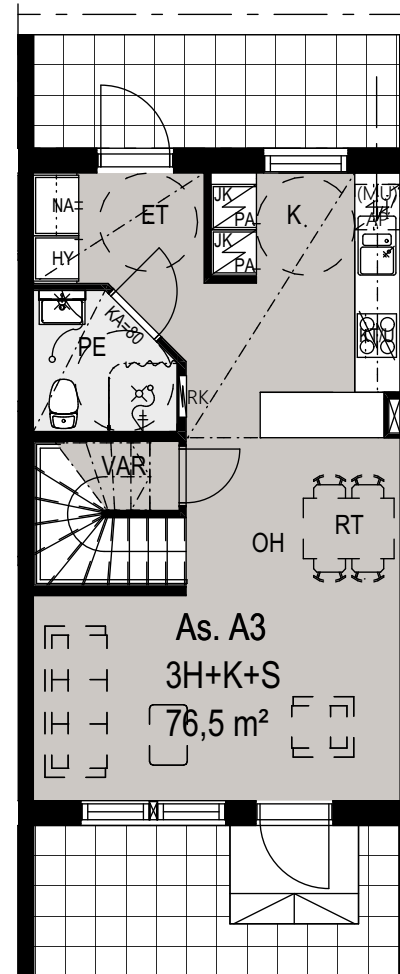

ET	Eteinen	RT	Ruokailutila
K	Keittiö	MK	Makuuhuone
OH	Olohuone	S	Sauna
KPH	Kylpyhuone	VH	Vaatehuone
PE	Pesuhuone	VAR	Varasto

Mangrove Asumisoikeus Oy – Hiidenkuja 3

4H+K+S
88,0 m²

Asunto
A1, B8

1. KRS

2. KRS

POHJAPIIRUSTUS 1:100

Mangrove Asumisoikeus Oy – Hiidenkuja 3

4H+K+S
87,5 m²

Asunto
A2, A6

1. KRS

2. KRS

POHJAPIIRUSTUS 1:100

Mangrove Asumisoikeus Oy – Hiidenkuja 3

3H+K+S
76,5 m²

Asunto
A3, B9,
B11, C14,
C16

1. KRS

2. KRS

POHJAPIIRUSTUS 1:100

Mangrove Asumisoikeus Oy – Hiidenkuja 3

3H+K+S
76,5 m²

Asunto
A4

POHJAPIIRUSTUS 1:100

Mangrove Asumisoikeus Oy – Hiidenkuja 3

3H+K+S
76,5 m²

Asunto
A5

1. KRS

2. KRS

POHJAPIIRUSTUS 1:100

Mangrove Asumisoikeus Oy – Hiidenkuja 3