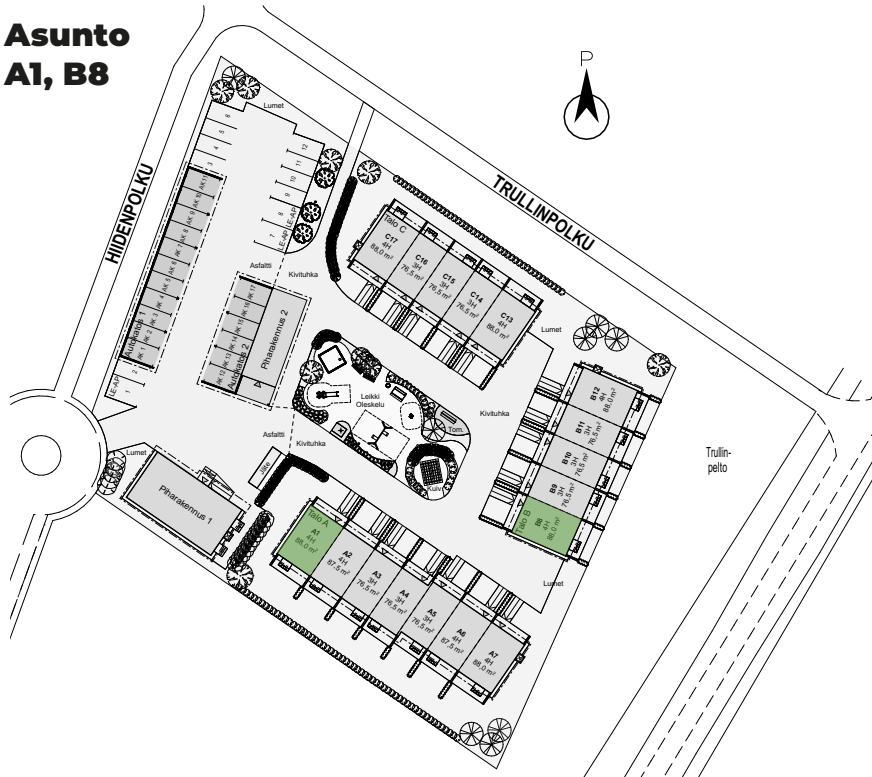

Tilavaraus kuivausrummulle ja
pyykinpesukoneelle.

Lämmöntalteenottolaite

Pyörähdysympyrä.
Ympyrän halkaisia 1300 mm

Saunan kiuas

Saunalauteet ja jalkatuki

Lattiakaivo

Sähköryhmäkeskus

Huonelyhenteet

ET	Eteinen	RT	Ruokailutila
K	Keittiö	MK	Makuuhuone
OH	Olohuone	S	Sauna
KPH	Kylpyhuone	VH	Vaatehuone
PE	Pesuhuone	VAR	Varasto

Mangrove Asumisoikeus Oy – Hiidenkuja 3

4H+K+S
88,0 m²

Asunto
A1, B8

1. KRS

2. KRS

POHJAPIIRUSTUS 1:100

Mangrove Asumisoikeus Oy – Hiidenkuja 3

4H+K+S
87,5 m²

Asunto
A2, A6

1. KRS

2. KRS

POHJAPIIRUSTUS 1:100

Mangrove Asumisoikeus Oy – Hiidenkuja 3