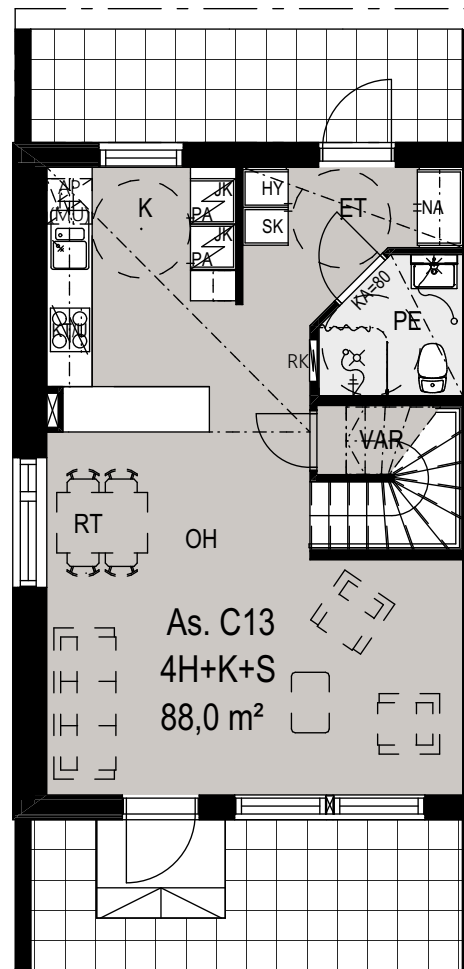

ET	Eteinen	RT	Ruokailutila
K	Keittiö	MK	Makuuhuone
OH	Olohuone	S	Sauna
KPH	Kylpyhuone	VH	Vaatehuone
PE	Pesuhuone	VAR	Varasto

Mangrove Asumisoikeus Oy – Hiidenkuja 3

4H+K+S
88,0 m²

Asunto
A1, B8

1. KRS

2. KRS

4H+K+S
88,0 m²

Asunto
A7, B12

1. KRS

2. KRS

POHJAPIIRUSTUS 1:100

Mangrove Asumisoikeus Oy – Hiidenkuja 3

3H+K+S
76,5 m²

Asunto
B10, C15

1. KRS

2. KRS

POHJAPIIRUSTUS 1:100

Mangrove Asumisoikeus Oy – Hiidenkuja 3

4H+K+S
88,0 m²

Asunto C13

1. KRS

2. KRS

POHJAPIIRUSTUS 1:100

Mangrove Asumisoikeus Oy – Hiidenkuja 3

4H+K+S
88,0 m²

Asunto
C17

1. KRS

2. KRS

POHJAPIIRUSTUS 1:100