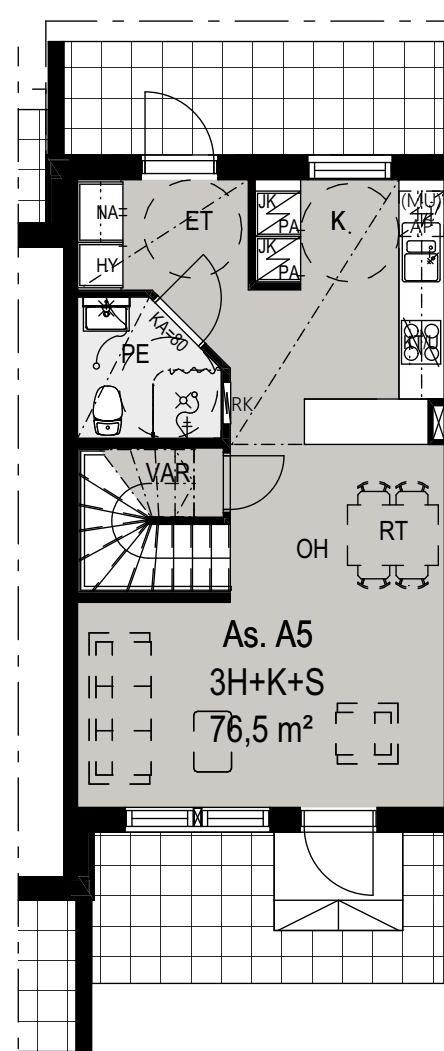

ET	Eteinen	RT	Ruokailutila
K	Keittiö	MK	Makuuhuone
OH	Olohuone	S	Sauna
KPH	Kylpyhuone	VH	Vaatehuone
PE	Pesuhuone	VAR	Varasto

Mangrove Asumisoikeus Oy – Hiidenkuja 3

4H+K+S
88,0 m²

Asunto
A1, B8

1. KRS

2. KRS

3H+K+S
76,5 m²

Asunto
A3, B9,
B11, C14,
C16

1. KRS

2. KRS

POHJAPIIRUSTUS 1:100

Mangrove Asumisoikeus Oy – Hiidenkuja 3

3H+K+S
76,5 m²

Asunto
A4

POHJAPIIRUSTUS 1:100

Mangrove Asumisoikeus Oy – Hiidenkuja 3

3H+K+S
76,5 m²

Asunto
A5

1. KRS

2. KRS

POHJAPIIRUSTUS 1:100

Mangrove Asumisoikeus Oy – Hiidenkuja 3

4H+K+S
88,0 m²

Asunto
A7, B12

1. KRS

2. KRS

POHJAPIIRUSTUS 1:100

Mangrove Asumisoikeus Oy – Hiidenkuja 3

3H+K+S
76,5 m²

Asunto
B10, C15