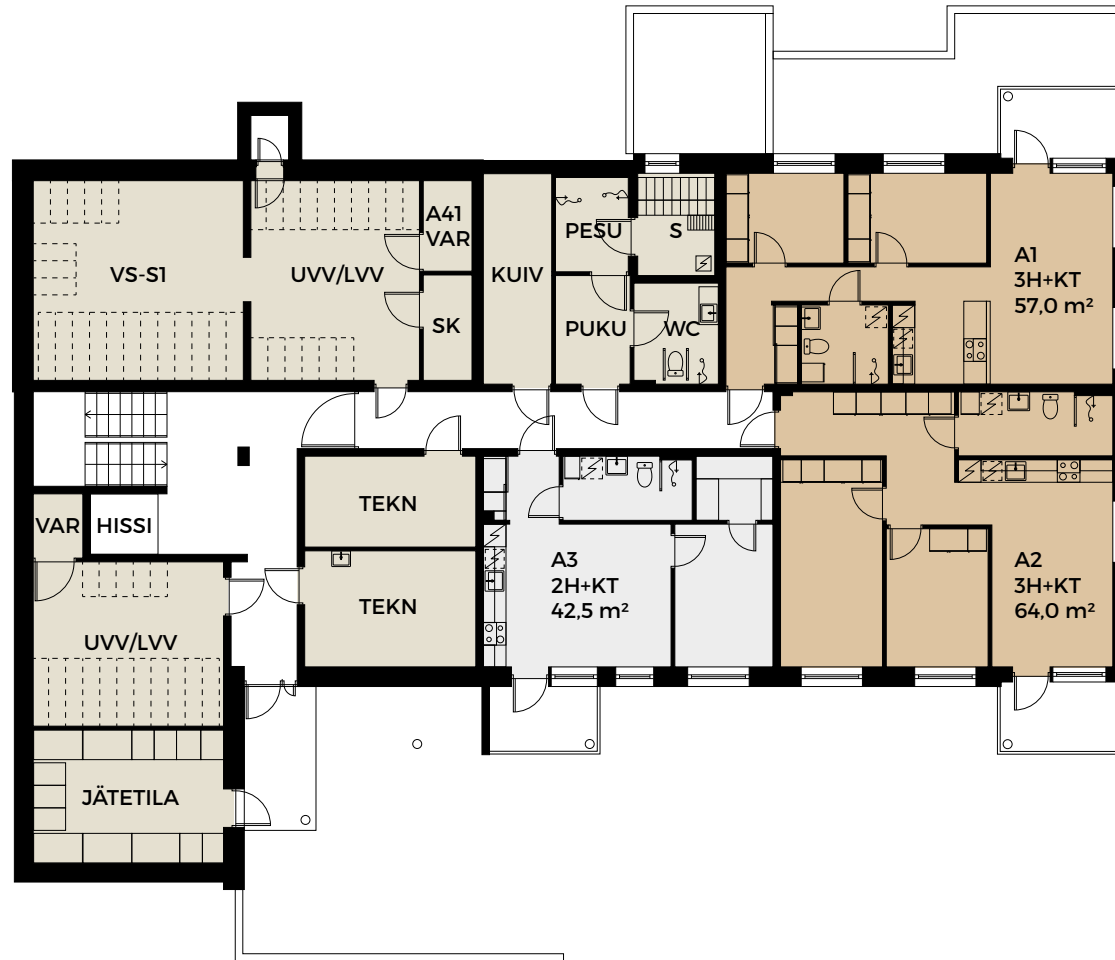

Tampereen Tikkutehtaanrinne 5

Kerros pohja 1. krs

- 1 H
- 2 H
- 3 H
- 4 H
- Yhteiset tilat

MITTAKAAVA 1:200

0 1 2 3 4 5

Tampereen Tikkutehtaanrinne 5

Kerros pohja 2. krs

- 1 H
- 2 H
- 3 H
- 4 H
- Yhteiset tilat

MITTAKAAVA 1:200

Tampereen Tikkutehtaanrinne 5

Kerros pohja 3. krs

- 1 H
- 2 H
- 3 H
- 4 H
- Yhteiset tilat

MITTAKAAVA 1:200

Tampereen Tikkutehtaanrinne 5

Kerros pohja 4. krs

- 1 H
- 2 H
- 3 H
- 4 H
- Yhteiset tilat

MITTAKAAVA 1:200

Tampereen Tikkutehtaanrinne 5

Kerros pohja 5. krs

- 1 H
- 2 H
- 3 H
- 4 H
- Yhteiset tilat

MITTAKAAVA 1:200

Tampereen Tikkutehtaanrinne 5

Kerros pohja 6. krs

- 1 H
- 2 H
- 3 H
- 4 H
- Yhteiset tilat