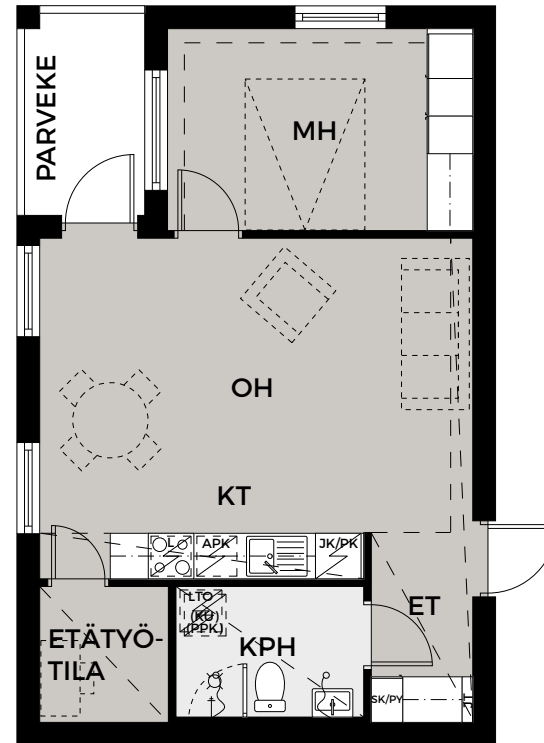

Mangrove Asumisoikeus Oy - Jalostusasemankatu 5b

2H+KT

42,5 m²

Asunto	Kerros
As 1	1
As 6	2

MITTAKAAVA 1:100

Mangrove Asumisoikeus Oy - Jalostusasemankatu 5b

2H+KT

48,0 m²

Asunto	Kerros
As 2	1
As 7	2

MITTAKAAVA 1:100

Mangrove Asumisoikeus Oy - Jalostusasemankatu 5b

2H+KT+S

53,0 m²

Asunto	Kerros
As 3	1
As 8	2

MITTAKAAVA 1:100

Mangrove Asumisoikeus Oy - Jalostusasemankatu 5b

4H+KT+S

72,5 m²

Asunto	Kerros
As 4	1
As 9	2

MITTAKAAVA 1:100

Mangrove Asumisoikeus Oy - Jalostusasemankatu 5b

2H+KT

39,5 m²

Asunto **Kerros**
As 5 **1**

MITTAKAAVA 1:100

Mangrove Asumisoikeus Oy - Jalostusasemankatu 5b

3H+KT+S

67,0 m²

Asunto **Kerros**
As 10 **2**

MITTAKAAVA 1:100

Mangrove Asumisoikeus Oy - Jalostusasemankatu 5b

2H+KT