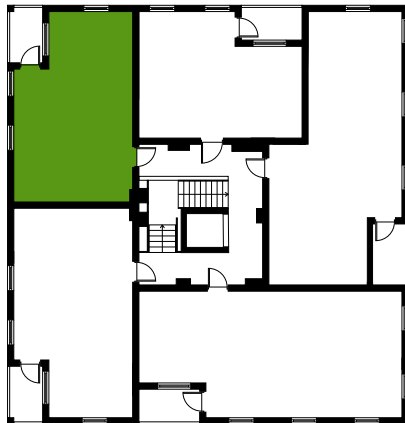

72,5 m²

Asunto **Kerros**
As 4 **2**

MITTAKAAVA 1:100

Mangrove Asumisoikeus Oy - Jalostusasemankatu 9b

3H+KT+S

67,0 m²

Asunto **Kerros**
As 5 **2**

MITTAKAAVA 1:100

Mangrove Asumisoikeus Oy - Jalostusasemankatu 9b

2H+KT

43,5 m²

Asunto	Kerros
As 6	3
As 11	4
As 16	5

MITTAKAAVA 1:100

Mangrove Asumisoikeus Oy - Jalostusasemankatu 9b

2H+KT

48,5 m²

Asunto	Kerros
As 7	3
As 12	4
As 17	5

MITTAKAAVA 1:100

Mangrove Asumisoikeus Oy - Jalostusasemankatu 9b

2H+KT+S

53,5 m²

Asunto	Kerros
As 8	3
As 13	4
As 18	5

MITTAKAAVA 1:100

Mangrove Asumisoikeus Oy - Jalostusasemankatu 9b

4H+KT+S

73,0 m²

Asunto	Kerros
As 9	3
As 14	4
As 19	5

MITTAKAAVA 1:100

Mangrove Asumisoikeus Oy - Jalostusasemankatu 9b

3H+KT+S

67,5 m²

Asunto	Kerros
As 10	3
As 15	4
As 20	5