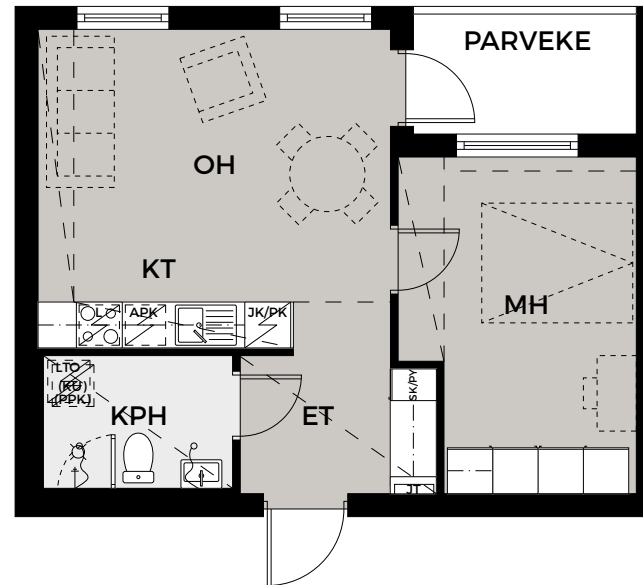

Mangrove Asumisoikeus Oy - Jalostusasemankatu 5b

2H+KT

42,5 m²

Asunto	Kerros
As 1	1
As 6	2

MITTAKAAVA 1:100

Mangrove Asumisoikeus Oy - Jalostusasemankatu 5b

2H+KT

48,0 m²

Asunto	Kerros
As 2	1
As 7	2

MITTAKAAVA 1:100

Mangrove Asumisoikeus Oy - Jalostusasemankatu 5b

2H+KT+S

53,0 m²

Asunto	Kerros
As 3	1
As 8	2

MITTAKAAVA 1:100

Mangrove Asumisoikeus Oy - Jalostusasemankatu 5b

4H+KT+S

72,5 m²

Asunto	Kerros
As 4	1
As 9	2

MITTAKAAVA 1:100

Mangrove Asumisoikeus Oy - Jalostusasemankatu 5b

2H+KT

39,5 m²

Asunto **Kerros**
As 5 **1**

MITTAKAAVA 1:100

Mangrove Asumisoikeus Oy - Jalostusasemankatu 5b

3H+KT+S

67,0 m²

Asunto **Kerros**
As 10 **2**

MITTAKAAVA 1:100

Mangrove Asumisoikeus Oy - Jalostusasemankatu 5b

2H+KT