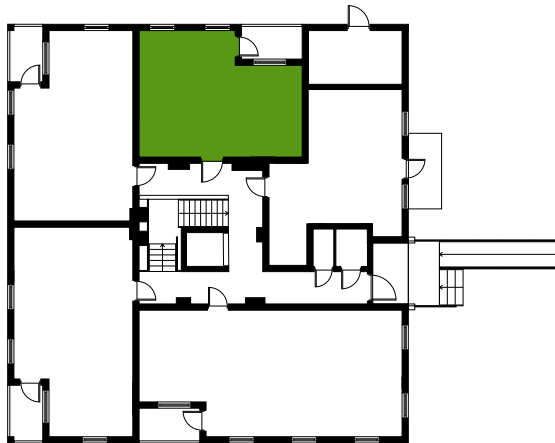

Mangrove Asumisoikeus Oy - Jalostusasemankatu 5b

2H+KT

42,5 m²

Asunto	Kerros
As 1	1
As 6	2

MITTAKAAVA 1:100

Mangrove Asumisoikeus Oy - Jalostusasemankatu 5b

2H+KT

48,0 m²

Asunto	Kerros
As 2	1
As 7	2

MITTAKAAVA 1:100

Mangrove Asumisoikeus Oy - Jalostusasemankatu 5b

2H+KT+S

53,0 m²

Asunto	Kerros
As 3	1
As 8	2

MITTAKAAVA 1:100

Mangrove Asumisoikeus Oy - Jalostusasemankatu 5b

4H+KT+S

72,5 m²

Asunto	Kerros
As 4	1
As 9	2

MITTAKAAVA 1:100

Mangrove Asumisoikeus Oy - Jalostusasemankatu 5b

2H+KT

39,5 m²

Asunto **Kerros**
As 5 **1**

MITTAKAAVA 1:100

Mangrove Asumisoikeus Oy - Jalostusasemankatu 5b

3H+KT+S

67,0 m²

Asunto **Kerros**
As 10 **2**

MITTAKAAVA 1:100

Mangrove Asumisoikeus Oy - Jalostusasemankatu 5b

2H+KT