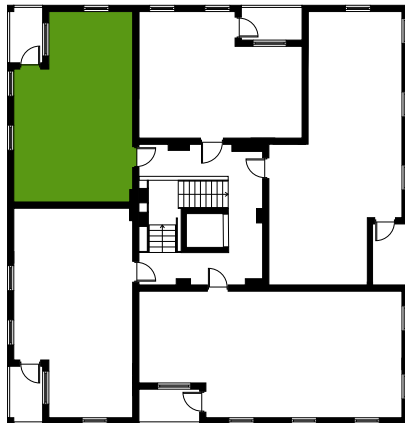

MITTAKAAVA 1:100

Mangrove Asumisoikeus Oy - Jalostusasemankatu 5b

3H+KT+S

67,0 m²

Asunto **Kerros**
As 10 **2**

MITTAKAAVA 1:100

Mangrove Asumisoikeus Oy - Jalostusasemankatu 5b

2H+KT

43,5 m²

Asunto	Kerros
As 11	3
As 16	4
As 21	5

MITTAKAAVA 1:100

Mangrove Asumisoikeus Oy - Jalostusasemankatu 5b

2H+KT

48,5 m²

Asunto	Kerros
As 12	3
As 17	4
As 22	5

MITTAKAAVA 1:100

Mangrove Asumisoikeus Oy - Jalostusasemankatu 5b

2H+KT+S

53,5 m²

Asunto	Kerros
As 13	3
As 18	4
As 23	5

MITTAKAAVA 1:100

Mangrove Asumisoikeus Oy - Jalostusasemankatu 5b

4H+KT+S

73,0 m²

Asunto	Kerros
As 14	3
As 19	4
As 24	5

MITTAKAAVA 1:100

Mangrove Asumisoikeus Oy - Jalostusasemankatu 5b

3H+KT+S

67,5 m²

Asunto	Kerros
As 15	3
As 20	4
As 25	5

MITTAKAAVA 1:100

Mangrove Asumisoikeus Oy - Jalostusasemankatu 9b