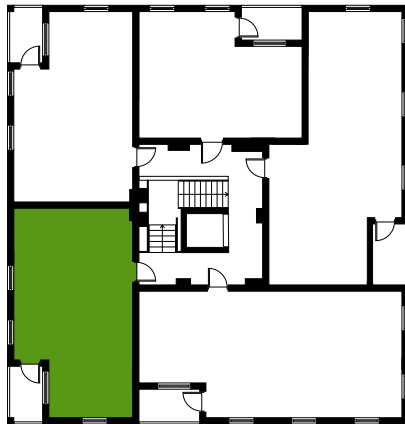

2H+KT

42,5 m²

Asunto **Kerros**
As1 **2**

MITTAKAAVA 1:100

Mangrove Asumisoikeus Oy - Jalostusasemankatu 9b

2H+KT

48,0 m²

Asunto **Kerros**
As 2 **2**

MITTAKAAVA 1:100

Mangrove Asumisoikeus Oy - Jalostusasemankatu 9b

2H+KT+S

53,0 m²

Asunto **Kerros**
As 3 **2**

MITTAKAAVA 1:100

Mangrove Asumisoikeus Oy - Jalostusasemankatu 9b

4H+KT+S

72,5 m²

Asunto **Kerros**
As 4 **2**

MITTAKAAVA 1:100

Mangrove Asumisoikeus Oy - Jalostusasemankatu 9b

3H+KT+S

67,0 m²

Asunto **Kerros**
As 5 **2**

MITTAKAAVA 1:100

Mangrove Asumisoikeus Oy - Jalostusasemankatu 9b

2H+KT

43,5 m²

Asunto	Kerros
As 6	3
As 11	4
As 16	5

MITTAKAAVA 1:100

Mangrove Asumisoikeus Oy - Jalostusasemankatu 9b

2H+KT

48,5 m²