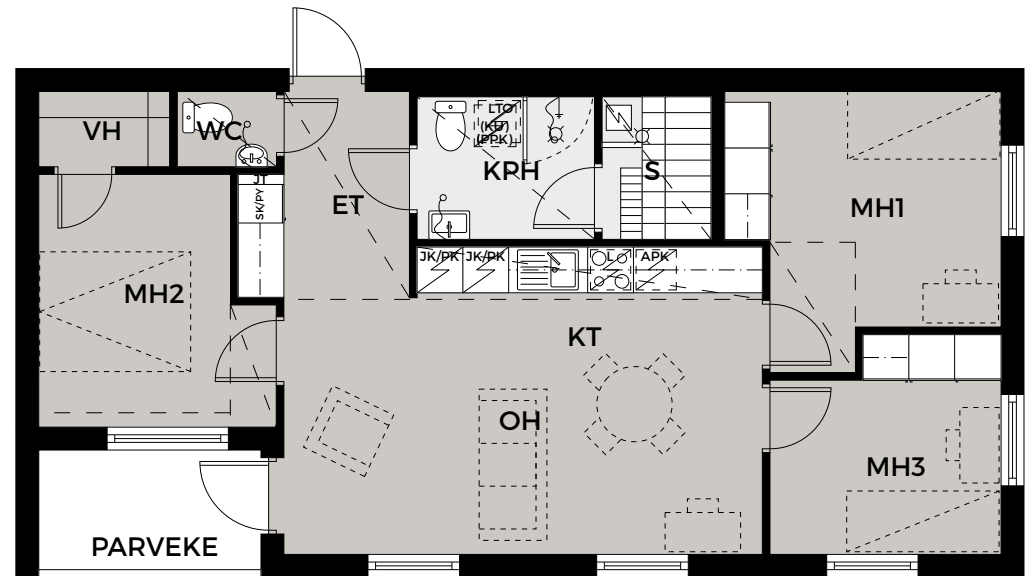

2H+KT

42,5 m²

Asunto **Kerros**
As1 **2**

MITTAKAAVA 1:100

Mangrove Asumisoikeus Oy - Jalostusasemankatu 9b

2H+KT

48,0 m²

Asunto **Kerros**
As 2 **2**

MITTAKAAVA 1:100

Mangrove Asumisoikeus Oy - Jalostusasemankatu 9b

2H+KT+S

53,0 m²

Asunto **Kerros**
As 3 **2**

MITTAKAAVA 1:100

Mangrove Asumisoikeus Oy - Jalostusasemankatu 9b

4H+KT+S

72,5 m²

Asunto **Kerros**
As 4 **2**

MITTAKAAVA 1:100

Mangrove Asumisoikeus Oy - Jalostusasemankatu 9b

3H+KT+S

67,0 m²

Asunto **Kerros**
As 5 **2**

MITTAKAAVA 1:100

Mangrove Asumisoikeus Oy - Jalostusasemankatu 9b

2H+KT

43,5 m²

Asunto	Kerros
As 6	3
As 11	4
As 16	5

MITTAKAAVA 1:100

Mangrove Asumisoikeus Oy - Jalostusasemankatu 9b

2H+KT

48,5 m²