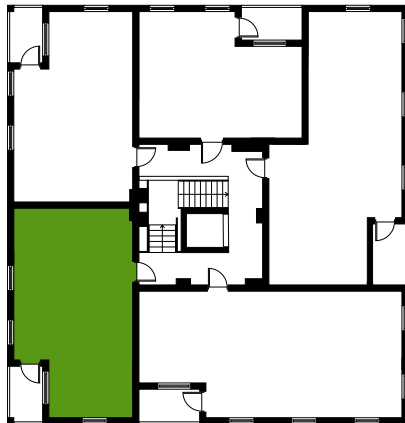

Mangrove Asumisoikeus Oy - Jalostusasemankatu 9b

2H+KT

43,5 m²

Asunto	Kerros
As 6	3
As 11	4
As 16	5

MITTAKAAVA 1:100

Mangrove Asumisoikeus Oy - Jalostusasemankatu 9b

2H+KT

48,5 m²

Asunto	Kerros
As 7	3
As 12	4
As 17	5

MITTAKAAVA 1:100

Mangrove Asumisoikeus Oy - Jalostusasemankatu 9b

2H+KT+S

53,5 m²

Asunto	Kerros
As 8	3
As 13	4
As 18	5

MITTAKAAVA 1:100

Mangrove Asumisoikeus Oy - Jalostusasemankatu 9b

4H+KT+S

73,0 m²

Asunto	Kerros
As 9	3
As 14	4
As 19	5

MITTAKAAVA 1:100

Mangrove Asumisoikeus Oy - Jalostusasemankatu 9b

3H+KT+S

67,5 m²

Asunto	Kerros
As 10	3
As 15	4
As 20	5