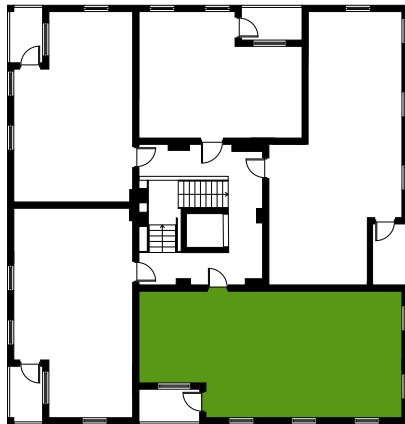

2H+KT

42,5 m²

Asunto **Kerros**
As1 **2**

MITTAKAAVA 1:100

Mangrove Asumisoikeus Oy - Jalostusasemankatu 9b

2H+KT

48,0 m²

Asunto **Kerros**
As 2 **2**

MITTAKAAVA 1:100

Mangrove Asumisoikeus Oy - Jalostusasemankatu 9b

2H+KT+S

53,0 m²

Asunto **Kerros**
As 3 **2**

MITTAKAAVA 1:100

Mangrove Asumisoikeus Oy - Jalostusasemankatu 9b

4H+KT+S

72,5 m²

Asunto **Kerros**
As 4 **2**

MITTAKAAVA 1:100

Mangrove Asumisoikeus Oy - Jalostusasemankatu 9b

3H+KT+S

67,0 m²

Asunto **Kerros**
As 5 **2**

MITTAKAAVA 1:100

Mangrove Asumisoikeus Oy - Jalostusasemankatu 9b

2H+KT

43,5 m²

Asunto	Kerros
As 6	3
As 11	4
As 16	5

MITTAKAAVA 1:100

Mangrove Asumisoikeus Oy - Jalostusasemankatu 9b

2H+KT

48,5 m²