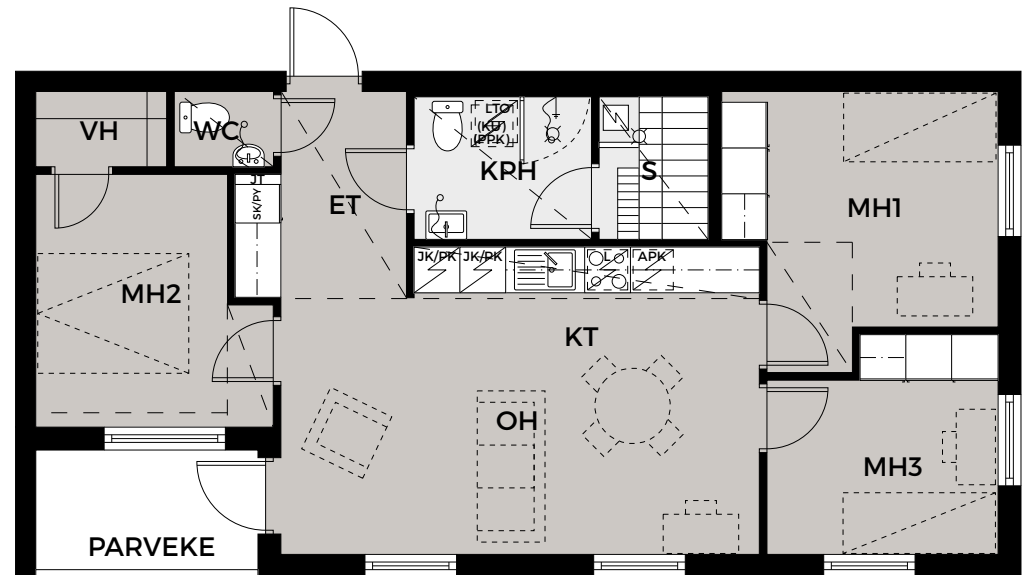

4H+KT+S

72,5 m²

Asunto	Kerros
As 4	1
As 9	2

MITTAKAAVA 1:100

Mangrove Asumisoikeus Oy - Jalostusasemankatu 5b

2H+KT

39,5 m²

Asunto **Kerros**
As 5 **1**

Mangrove Asumisoikeus Oy - Jalostusasemankatu 9b

2H+KT

43,5 m²

Asunto	Kerros
As 6	3
As 11	4
As 16	5

MITTAKAAVA 1:100

Mangrove Asumisoikeus Oy - Jalostusasemankatu 9b

2H+KT

48,5 m²

Asunto	Kerros
As 7	3
As 12	4
As 17	5

MITTAKAAVA 1:100

Mangrove Asumisoikeus Oy - Jalostusasemankatu 9b

2H+KT+S

53,5 m²

Asunto	Kerros
As 8	3
As 13	4
As 18	5

MITTAKAAVA 1:100

Mangrove Asumisoikeus Oy - Jalostusasemankatu 9b

4H+KT+S

73,0 m²

Asunto	Kerros
As 9	3
As 14	4
As 19	5

MITTAKAAVA 1:100

Mangrove Asumisoikeus Oy - Jalostusasemankatu 9b

3H+KT+S

67,5 m²

Asunto	Kerros
As 10	3
As 15	4
As 20	5