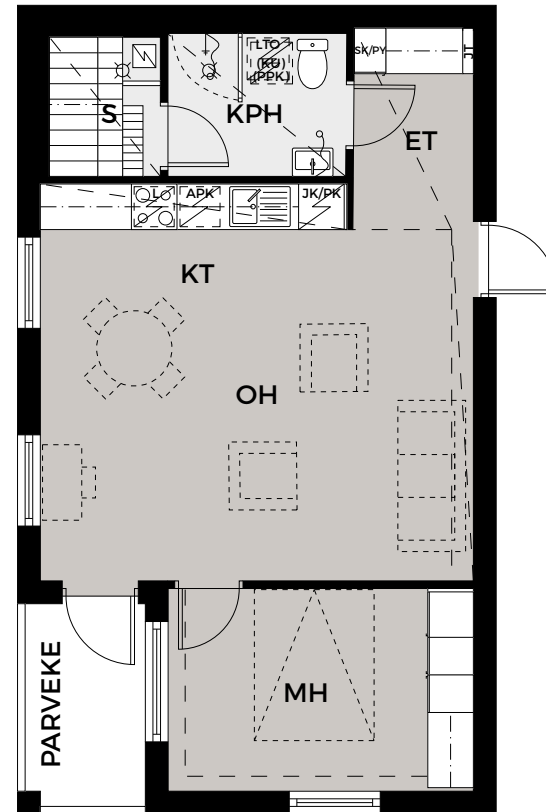

Mangrove Asumisoikeus Oy - Jalostusasemankatu 5b

2H+KT

42,5 m²

Asunto	Kerros
As 1	1
As 6	2

MITTAKAAVA 1:100

Mangrove Asumisoikeus Oy - Jalostusasemankatu 5b

2H+KT

48,0 m²

Asunto	Kerros
As 2	1
As 7	2

MITTAKAAVA 1:100

Mangrove Asumisoikeus Oy - Jalostusasemankatu 5b

2H+KT+S

53,0 m²

Asunto	Kerros
As 3	1
As 8	2

MITTAKAAVA 1:100

Mangrove Asumisoikeus Oy - Jalostusasemankatu 5b

4H+KT+S

72,5 m²

Asunto	Kerros
As 4	1
As 9	2

MITTAKAAVA 1:100

Mangrove Asumisoikeus Oy - Jalostusasemankatu 5b

2H+KT

39,5 m²

Asunto **Kerros**
As 5 **1**

MITTAKAAVA 1:100

Mangrove Asumisoikeus Oy - Jalostusasemankatu 5b

3H+KT+S

67,0 m²

Asunto **Kerros**
As 10 **2**

MITTAKAAVA 1:100

Mangrove Asumisoikeus Oy - Jalostusasemankatu 5b

2H+KT