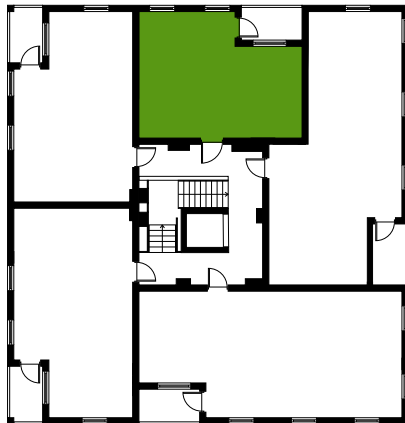

4H+KT+S

72,5 m²

Asunto	Kerros
As 4	1
As 9	2

MITTAKAAVA 1:100

Mangrove Asumisoikeus Oy - Jalostusasemankatu 5b

2H+KT

39,5 m²

Asunto **Kerros**
As 5 **1**

MITTAKAAVA 1:100

Mangrove Asumisoikeus Oy - Jalostusasemankatu 5b

3H+KT+S

67,0 m²

Asunto **Kerros**
As 10 **2**

MITTAKAAVA 1:100

Mangrove Asumisoikeus Oy - Jalostusasemankatu 5b

2H+KT

43,5 m²

Asunto	Kerros
As 11	3
As 16	4
As 21	5

MITTAKAAVA 1:100

Mangrove Asumisoikeus Oy - Jalostusasemankatu 5b

2H+KT

48,5 m²

Asunto	Kerros
As 12	3
As 17	4
As 22	5

MITTAKAAVA 1:100

Mangrove Asumisoikeus Oy - Jalostusasemankatu 5b

2H+KT+S

53,5 m²

Asunto	Kerros
As 13	3
As 18	4
As 23	5

MITTAKAAVA 1:100

Mangrove Asumisoikeus Oy - Jalostusasemankatu 5b

4H+KT+S

73,0 m²