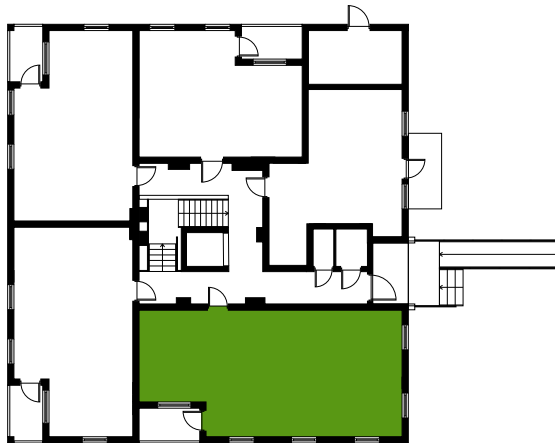

Mangrove Asumisoikeus Oy - Jalostusasemankatu 5b

2H+KT

42,5 m²

Asunto	Kerros
As 1	1
As 6	2

MITTAKAAVA 1:100

Mangrove Asumisoikeus Oy - Jalostusasemankatu 5b

2H+KT

48,0 m²

Asunto	Kerros
As 2	1
As 7	2

MITTAKAAVA 1:100

Mangrove Asumisoikeus Oy - Jalostusasemankatu 5b

2H+KT+S

53,0 m²

Asunto	Kerros
As 3	1
As 8	2

MITTAKAAVA 1:100

Mangrove Asumisoikeus Oy - Jalostusasemankatu 5b

4H+KT+S

72,5 m²

Asunto	Kerros
As 4	1
As 9	2

MITTAKAAVA 1:100

Mangrove Asumisoikeus Oy - Jalostusasemankatu 5b

2H+KT

39,5 m²

Asunto **Kerros**
As 5 **1**

MITTAKAAVA 1:100

Mangrove Asumisoikeus Oy - Jalostusasemankatu 5b

3H+KT+S

67,0 m²

Asunto **Kerros**
As 10 **2**

MITTAKAAVA 1:100

Mangrove Asumisoikeus Oy - Jalostusasemankatu 5b

2H+KT