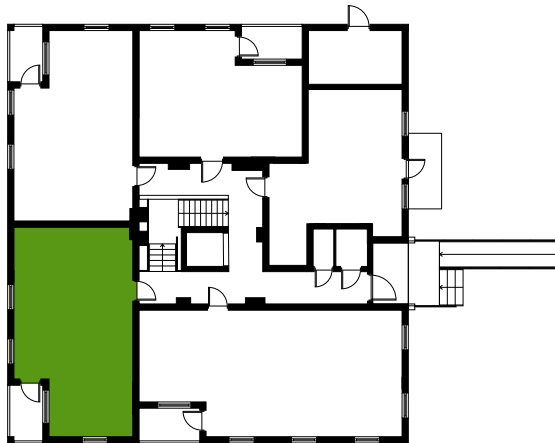

Mangrove Asumisoikeus Oy - Jalostusasemankatu 5b

2H+KT

42,5 m²

Asunto	Kerros
As 1	1
As 6	2

MITTAKAAVA 1:100

Mangrove Asumisoikeus Oy - Jalostusasemankatu 5b

2H+KT

48,0 m²

Asunto	Kerros
As 2	1
As 7	2

MITTAKAAVA 1:100

Mangrove Asumisoikeus Oy - Jalostusasemankatu 5b

2H+KT+S

53,0 m²

Asunto	Kerros
As 3	1
As 8	2

MITTAKAAVA 1:100

Mangrove Asumisoikeus Oy - Jalostusasemankatu 5b

4H+KT+S

72,5 m²

Asunto	Kerros
As 4	1
As 9	2

MITTAKAAVA 1:100

Mangrove Asumisoikeus Oy - Jalostusasemankatu 5b

2H+KT

39,5 m²

Asunto **Kerros**
As 5 **1**

MITTAKAAVA 1:100

Mangrove Asumisoikeus Oy - Jalostusasemankatu 5b

3H+KT+S

67,0 m²

Asunto **Kerros**
As 10 **2**

MITTAKAAVA 1:100

Mangrove Asumisoikeus Oy - Jalostusasemankatu 5b

2H+KT