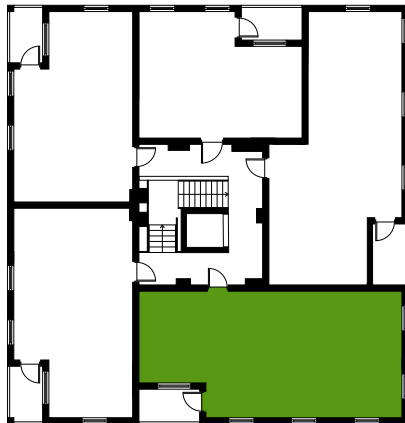

Mangrove Asumisoikeus Oy - Jalostusasemankatu 9b

2H+KT

43,5 m²

Asunto	Kerros
As 6	3
As 11	4
As 16	5

MITTAKAAVA 1:100

Mangrove Asumisoikeus Oy - Jalostusasemankatu 9b

2H+KT

48,5 m²

Asunto	Kerros
As 7	3
As 12	4
As 17	5

MITTAKAAVA 1:100

Mangrove Asumisoikeus Oy - Jalostusasemankatu 9b

2H+KT+S

53,5 m²

Asunto	Kerros
As 8	3
As 13	4
As 18	5

MITTAKAAVA 1:100

Mangrove Asumisoikeus Oy - Jalostusasemankatu 9b

4H+KT+S

73,0 m²

Asunto	Kerros
As 9	3
As 14	4
As 19	5

MITTAKAAVA 1:100

Mangrove Asumisoikeus Oy - Jalostusasemankatu 9b

3H+KT+S

67,5 m²

Asunto	Kerros
As 10	3
As 15	4
As 20	5