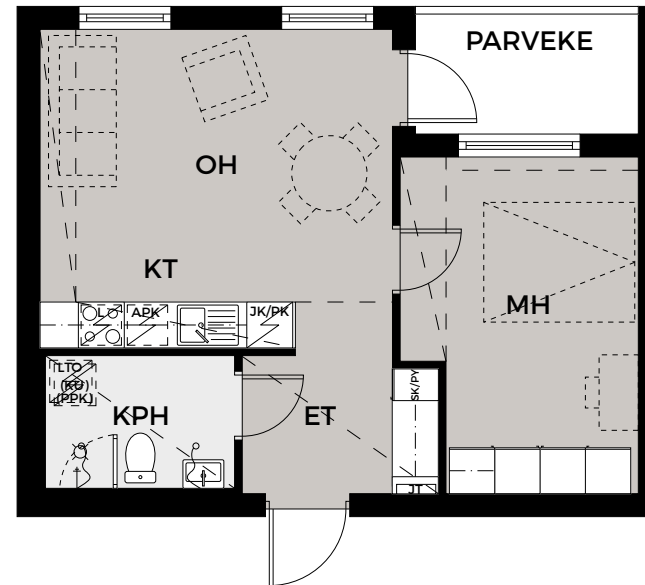

Mangrove Asumisoikeus Oy - Jalostusasemankatu 5b

2H+KT+S

53,5 m²

Asunto	Kerros
As 13	3
As 18	4
As 23	5

MITTAKAAVA 1:100

Mangrove Asumisoikeus Oy - Jalostusasemankatu 5b

4H+KT+S

73,0 m²

Asunto	Kerros
As 14	3
As 19	4
As 24	5

MITTAKAAVA 1:100

Mangrove Asumisoikeus Oy - Jalostusasemankatu 5b

3H+KT+S

67,5 m²

Asunto	Kerros
As 15	3
As 20	4
As 25	5

MITTAKAAVA 1:100

Mangrove Asumisoikeus Oy - Jalostusasemankatu 9b

2H+KT

42,5 m²

Asunto **Kerros**
As1 **2**

MITTAKAAVA 1:100

Mangrove Asumisoikeus Oy - Jalostusasemankatu 9b

2H+KT

48,0 m²

Asunto **Kerros**
As 2 **2**

MITTAKAAVA 1:100

Mangrove Asumisoikeus Oy - Jalostusasemankatu 9b

2H+KT+S

53,0 m²

Asunto **Kerros**
As 3 **2**

MITTAKAAVA 1:100

Mangrove Asumisoikeus Oy - Jalostusasemankatu 9b

4H+KT+S