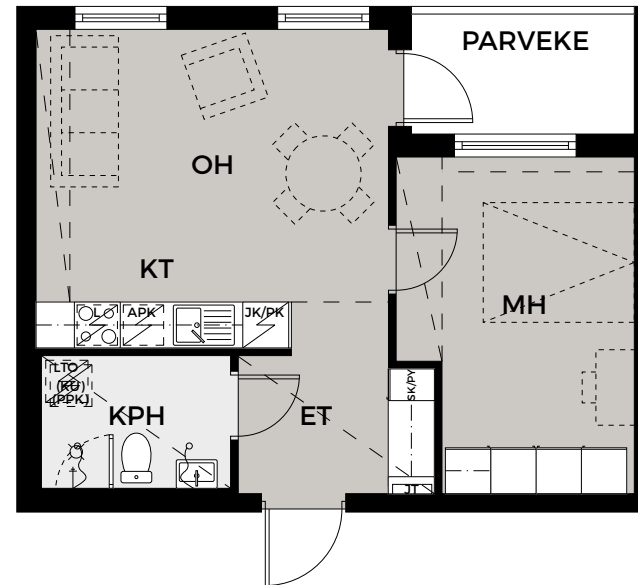

4H+KT+S

72,5 m²

Asunto	Kerros
As 4	1
As 9	2

MITTAKAAVA 1:100

Mangrove Asumisoikeus Oy - Jalostusasemankatu 5b

2H+KT

39,5 m²

Asunto **Kerros**
As 5 **1**

MITTAKAAVA 1:100

Mangrove Asumisoikeus Oy - Jalostusasemankatu 5b

3H+KT+S

67,0 m²

Asunto **Kerros**
As 10 **2**

MITTAKAAVA 1:100

Mangrove Asumisoikeus Oy - Jalostusasemankatu 5b

2H+KT

43,5 m²

Asunto	Kerros
As 11	3
As 16	4
As 21	5

MITTAKAAVA 1:100

Mangrove Asumisoikeus Oy - Jalostusasemankatu 5b

2H+KT

48,5 m²

Asunto	Kerros
As 12	3
As 17	4
As 22	5

MITTAKAAVA 1:100

Mangrove Asumisoikeus Oy - Jalostusasemankatu 5b

2H+KT+S

53,5 m²

Asunto	Kerros
As 13	3
As 18	4
As 23	5

MITTAKAAVA 1:100

Mangrove Asumisoikeus Oy - Jalostusasemankatu 5b

4H+KT+S

73,0 m²