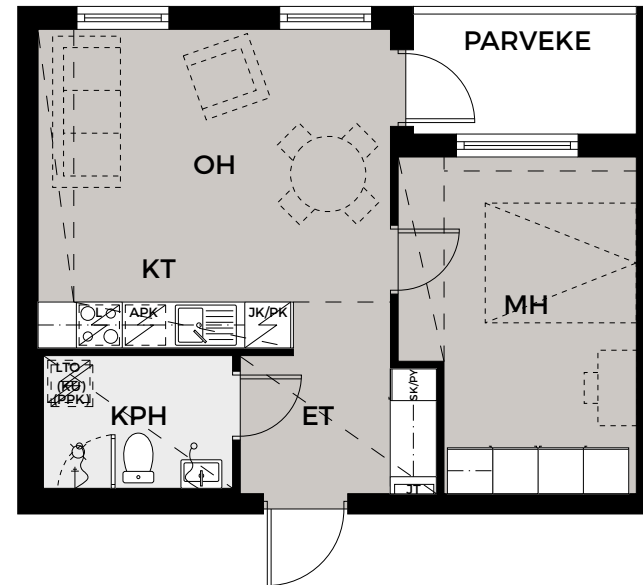

Mangrove Asumisoikeus Oy - Jalostusasemankatu 9b

2H+KT

43,5 m²

Asunto	Kerros
As 6	3
As 11	4
As 16	5

MITTAKAAVA 1:100

Mangrove Asumisoikeus Oy - Jalostusasemankatu 9b

2H+KT

48,5 m²

Asunto	Kerros
As 7	3
As 12	4
As 17	5

MITTAKAAVA 1:100

Mangrove Asumisoikeus Oy - Jalostusasemankatu 9b

2H+KT+S

53,5 m²

Asunto	Kerros
As 8	3
As 13	4
As 18	5

MITTAKAAVA 1:100

Mangrove Asumisoikeus Oy - Jalostusasemankatu 9b