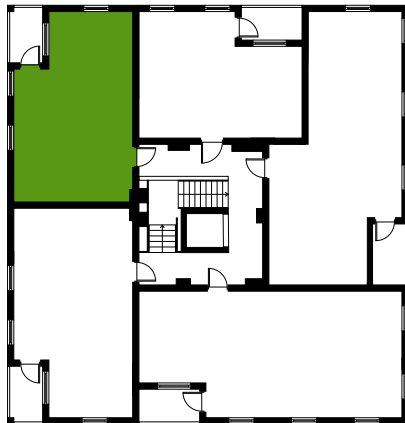

Asunto	Kerros
As 14	3
As 19	4
As 24	5

MITTAKAAVA 1:100

Mangrove Asumisoikeus Oy - Jalostusasemankatu 5b

3H+KT+S

67,5 m²

Asunto	Kerros
As 15	3
As 20	4
As 25	5

MITTAKAAVA 1:100

Mangrove Asumisoikeus Oy - Jalostusasemankatu 9b

2H+KT

42,5 m²

Asunto **Kerros**
As1 **2**

MITTAKAAVA 1:100

Mangrove Asumisoikeus Oy - Jalostusasemankatu 9b

2H+KT

48,0 m²

Asunto **Kerros**
As 2 **2**

MITTAKAAVA 1:100

Mangrove Asumisoikeus Oy - Jalostusasemankatu 9b

2H+KT+S

53,0 m²

Asunto **Kerros**
As 3 **2**

MITTAKAAVA 1:100

Mangrove Asumisoikeus Oy - Jalostusasemankatu 9b

4H+KT+S

72,5 m²

Asunto **Kerros**
As 4 **2**

MITTAKAAVA 1:100

Mangrove Asumisoikeus Oy - Jalostusasemankatu 9b

3H+KT+S

67,0 m²

Asunto **Kerros**
As 5 **2**

MITTAKAAVA 1:100