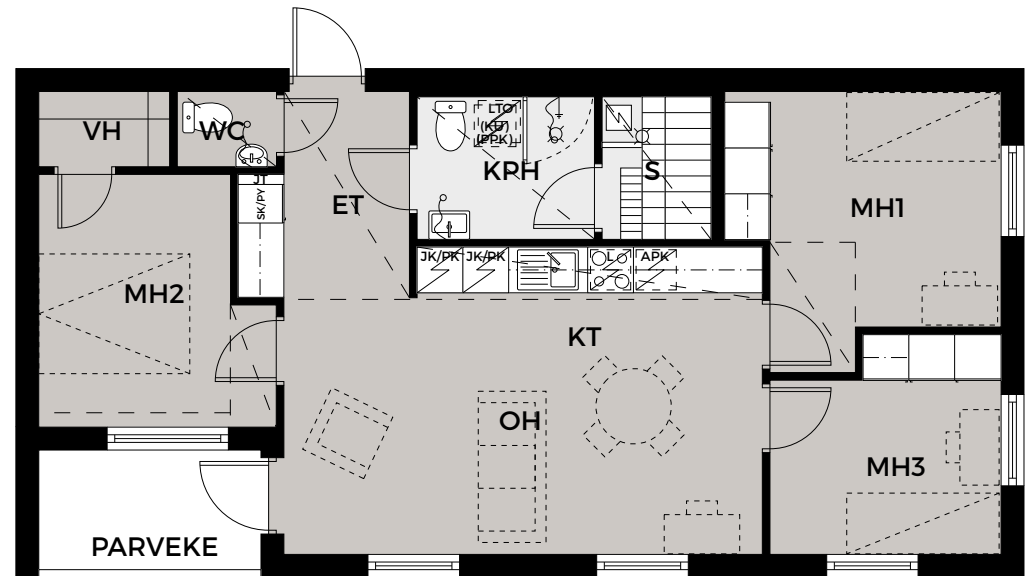

Mangrove Asumisoikeus Oy - Jalostusasemankatu 5b

2H+KT

42,5 m²

Asunto	Kerros
As 1	1
As 6	2

MITTAKAAVA 1:100

Mangrove Asumisoikeus Oy - Jalostusasemankatu 5b

2H+KT

48,0 m²

Asunto	Kerros
As 2	1
As 7	2

MITTAKAAVA 1:100

Mangrove Asumisoikeus Oy - Jalostusasemankatu 5b

2H+KT+S

53,0 m²

Asunto	Kerros
As 3	1
As 8	2

MITTAKAAVA 1:100

Mangrove Asumisoikeus Oy - Jalostusasemankatu 5b

4H+KT+S

72,5 m²

Asunto	Kerros
As 4	1
As 9	2

MITTAKAAVA 1:100

Mangrove Asumisoikeus Oy - Jalostusasemankatu 5b

2H+KT

39,5 m²

Asunto **Kerros**
As 5 **1**

MITTAKAAVA 1:100

Mangrove Asumisoikeus Oy - Jalostusasemankatu 5b

3H+KT+S

67,0 m²

Asunto **Kerros**
As 10 **2**

MITTAKAAVA 1:100

Mangrove Asumisoikeus Oy - Jalostusasemankatu 5b

2H+KT