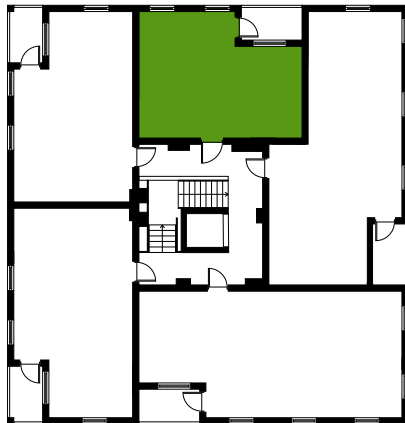

MITTAKAAVA 1:100

Mangrove Asumisoikeus Oy - Jalostusasemankatu 9b

2H+KT+S

53,0 m²

Asunto **Kerros**
As 3 **2**

MITTAKAAVA 1:100

Mangrove Asumisoikeus Oy - Jalostusasemankatu 9b

4H+KT+S

72,5 m²

Asunto **Kerros**
As 4 **2**

MITTAKAAVA 1:100

Mangrove Asumisoikeus Oy - Jalostusasemankatu 9b

3H+KT+S

67,0 m²

Asunto **Kerros**
As 5 **2**

MITTAKAAVA 1:100

Mangrove Asumisoikeus Oy - Jalostusasemankatu 9b

2H+KT

43,5 m²

Asunto	Kerros
As 6	3
As 11	4
As 16	5

MITTAKAAVA 1:100

Mangrove Asumisoikeus Oy - Jalostusasemankatu 9b

2H+KT

48,5 m²

Asunto	Kerros
As 7	3
As 12	4
As 17	5

MITTAKAAVA 1:100

Mangrove Asumisoikeus Oy - Jalostusasemankatu 9b

2H+KT+S

53,5 m²

Asunto	Kerros
As 8	3
As 13	4
As 18	5

MITTAKAAVA 1:100

Mangrove Asumisoikeus Oy - Jalostusasemankatu 9b