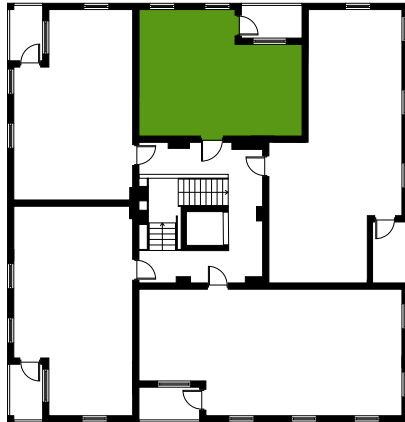

Mangrove Asumisoikeus Oy - Jalostusasemankatu 5b

2H+KT+S

53,5 m²

Asunto	Kerros
As 13	3
As 18	4
As 23	5

MITTAKAAVA 1:100

Mangrove Asumisoikeus Oy - Jalostusasemankatu 5b

4H+KT+S

73,0 m²

Asunto	Kerros
As 14	3
As 19	4
As 24	5

MITTAKAAVA 1:100

Mangrove Asumisoikeus Oy - Jalostusasemankatu 5b

3H+KT+S

67,5 m²

Asunto	Kerros
As 15	3
As 20	4
As 25	5

MITTAKAAVA 1:100

Mangrove Asumisoikeus Oy - Jalostusasemankatu 9b

2H+KT

42,5 m²

Asunto **Kerros**
As1 **2**

MITTAKAAVA 1:100

Mangrove Asumisoikeus Oy - Jalostusasemankatu 9b

2H+KT

48,0 m²

Asunto **Kerros**
As 2 **2**

MITTAKAAVA 1:100

Mangrove Asumisoikeus Oy - Jalostusasemankatu 9b

2H+KT+S

53,0 m²

Asunto **Kerros**
As 3 **2**

MITTAKAAVA 1:100

Mangrove Asumisoikeus Oy - Jalostusasemankatu 9b

4H+KT+S