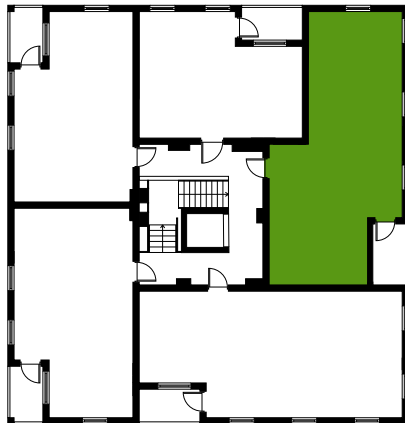

4H+KT+S

72,5 m²

Asunto	Kerros
As 4	1
As 9	2

MITTAKAAVA 1:100

Mangrove Asumisoikeus Oy - Jalostusasemankatu 5b

2H+KT

39,5 m²

Asunto **Kerros**
As 5 **1**

MITTAKAAVA 1:100

Mangrove Asumisoikeus Oy - Jalostusasemankatu 5b

3H+KT+S

67,0 m²

Asunto **Kerros**
As 10 **2**

MITTAKAAVA 1:100

Mangrove Asumisoikeus Oy - Jalostusasemankatu 5b

2H+KT

43,5 m²

Asunto	Kerros
As 11	3
As 16	4
As 21	5

MITTAKAAVA 1:100

Mangrove Asumisoikeus Oy - Jalostusasemankatu 5b

2H+KT

48,5 m²

Asunto	Kerros
As 12	3
As 17	4
As 22	5

MITTAKAAVA 1:100

Mangrove Asumisoikeus Oy - Jalostusasemankatu 5b

2H+KT+S

53,5 m²

Asunto	Kerros
As 13	3
As 18	4
As 23	5

MITTAKAAVA 1:100

Mangrove Asumisoikeus Oy - Jalostusasemankatu 5b

4H+KT+S

73,0 m²