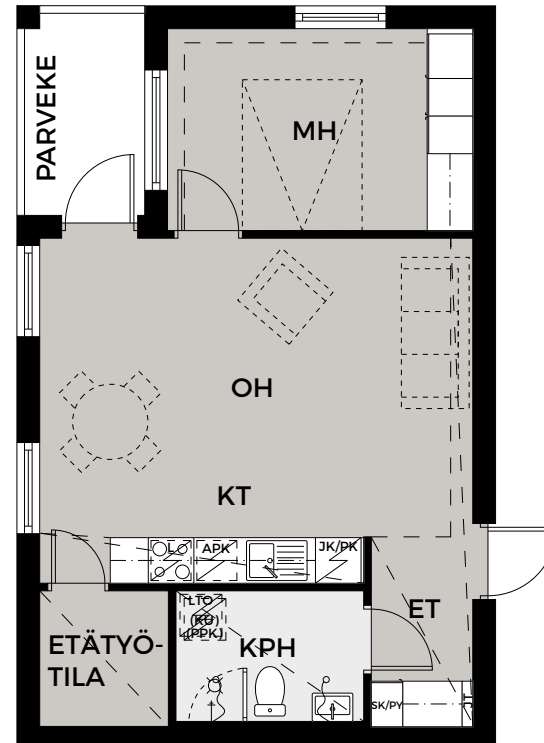

Mangrove Asumisoikeus Oy - Jalostusasemankatu 5b

2H+KT

42,5 m²

Asunto	Kerros
As 1	1
As 6	2

MITTAKAAVA 1:100

Mangrove Asumisoikeus Oy - Jalostusasemankatu 5b

2H+KT

48,0 m²

72,5 m²

Asunto **Kerros**
As 4 **2**

MITTAKAAVA 1:100

Mangrove Asumisoikeus Oy - Jalostusasemankatu 9b

3H+KT+S

67,0 m²

Asunto **Kerros**
As 5 **2**

MITTAKAAVA 1:100

Mangrove Asumisoikeus Oy - Jalostusasemankatu 9b

2H+KT

43,5 m²

Asunto	Kerros
As 6	3
As 11	4
As 16	5

MITTAKAAVA 1:100

Mangrove Asumisoikeus Oy - Jalostusasemankatu 9b

2H+KT

48,5 m²

Asunto	Kerros
As 7	3
As 12	4
As 17	5

MITTAKAAVA 1:100

Mangrove Asumisoikeus Oy - Jalostusasemankatu 9b

2H+KT+S

53,5 m²

Asunto	Kerros
As 8	3
As 13	4
As 18	5

MITTAKAAVA 1:100

Mangrove Asumisoikeus Oy - Jalostusasemankatu 9b