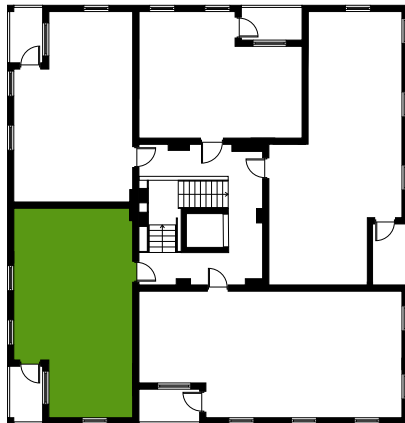

MITTAKAAVA 1:100

Mangrove Asumisoikeus Oy - Jalostusasemankatu 5b

3H+KT+S

67,0 m²

Asunto **Kerros**
As 10 **2**

MITTAKAAVA 1:100

Mangrove Asumisoikeus Oy - Jalostusasemankatu 5b

2H+KT

43,5 m²

Asunto	Kerros
As 11	3
As 16	4
As 21	5

MITTAKAAVA 1:100

Mangrove Asumisoikeus Oy - Jalostusasemankatu 5b

2H+KT

48,5 m²

Asunto	Kerros
As 12	3
As 17	4
As 22	5

MITTAKAAVA 1:100

Mangrove Asumisoikeus Oy - Jalostusasemankatu 5b

2H+KT+S

53,5 m²

Asunto	Kerros
As 13	3
As 18	4
As 23	5

MITTAKAAVA 1:100

Mangrove Asumisoikeus Oy - Jalostusasemankatu 5b

4H+KT+S

73,0 m²

Asunto	Kerros
As 14	3
As 19	4
As 24	5

MITTAKAAVA 1:100

Mangrove Asumisoikeus Oy - Jalostusasemankatu 5b

3H+KT+S

67,5 m²

Asunto	Kerros
As 15	3
As 20	4
As 25	5

MITTAKAAVA 1:100

Mangrove Asumisoikeus Oy - Jalostusasemankatu 9b