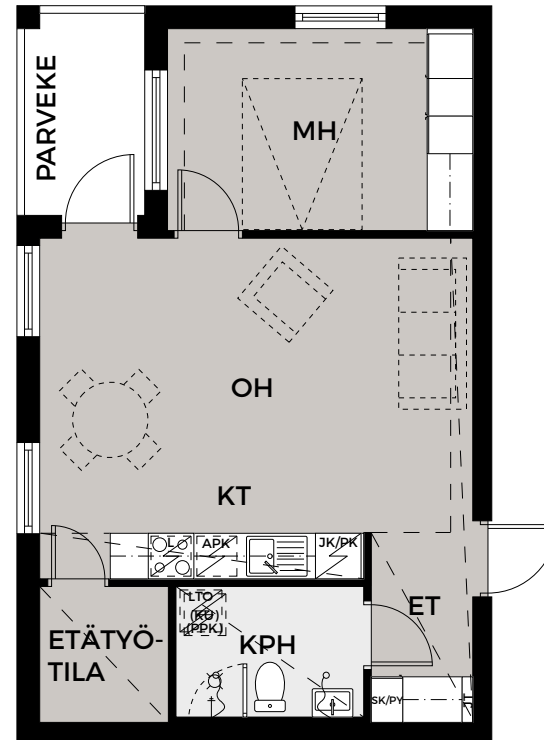

MITTAKAAVA 1:100

Mangrove Asumisoikeus Oy - Jalostusasemankatu 5b

3H+KT+S

67,0 m²

Asunto **Kerros**
As 10 **2**

MITTAKAAVA 1:100

Mangrove Asumisoikeus Oy - Jalostusasemankatu 5b

2H+KT

43,5 m²

Asunto	Kerros
As 11	3
As 16	4
As 21	5

MITTAKAAVA 1:100

Mangrove Asumisoikeus Oy - Jalostusasemankatu 5b

2H+KT

48,5 m²

Asunto	Kerros
As 12	3
As 17	4
As 22	5

MITTAKAAVA 1:100

Mangrove Asumisoikeus Oy - Jalostusasemankatu 5b

2H+KT+S

53,5 m²

Asunto	Kerros
As 13	3
As 18	4
As 23	5

MITTAKAAVA 1:100

Mangrove Asumisoikeus Oy - Jalostusasemankatu 5b

4H+KT+S

73,0 m²

Asunto	Kerros
As 14	3
As 19	4
As 24	5

MITTAKAAVA 1:100

Mangrove Asumisoikeus Oy - Jalostusasemankatu 5b

3H+KT+S

67,5 m²

Asunto	Kerros
As 15	3
As 20	4
As 25	5

MITTAKAAVA 1:100

Mangrove Asumisoikeus Oy - Jalostusasemankatu 9b