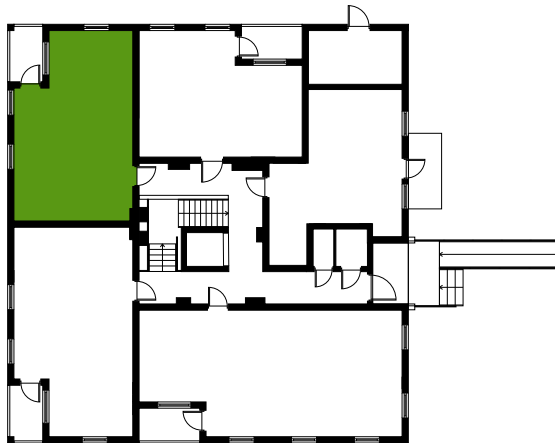

Mangrove Asumisoikeus Oy - Jalostusasemankatu 5b

2H+KT

42,5 m²

Asunto	Kerros
As 1	1
As 6	2

MITTAKAAVA 1:100

Mangrove Asumisoikeus Oy - Jalostusasemankatu 5b

2H+KT

48,0 m²

Asunto	Kerros
As 2	1
As 7	2

MITTAKAAVA 1:100

Mangrove Asumisoikeus Oy - Jalostusasemankatu 5b

2H+KT+S

53,0 m²

Asunto	Kerros
As 3	1
As 8	2

MITTAKAAVA 1:100

Mangrove Asumisoikeus Oy - Jalostusasemankatu 5b

4H+KT+S

72,5 m²

Asunto	Kerros
As 4	1
As 9	2

MITTAKAAVA 1:100

Mangrove Asumisoikeus Oy - Jalostusasemankatu 5b

2H+KT

39,5 m²

Asunto **Kerros**
As 5 **1**

MITTAKAAVA 1:100

Mangrove Asumisoikeus Oy - Jalostusasemankatu 5b

3H+KT+S

67,0 m²

Asunto **Kerros**
As 10 **2**

MITTAKAAVA 1:100

Mangrove Asumisoikeus Oy - Jalostusasemankatu 5b

2H+KT