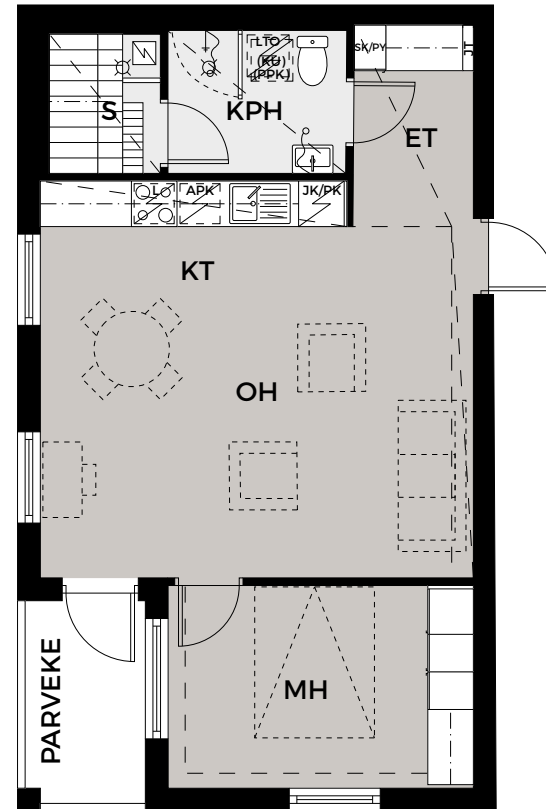

Mangrove Asumisoikeus Oy - Jalostusasemankatu 5b

2H+KT

42,5 m²

Asunto	Kerros
As 1	1
As 6	2

MITTAKAAVA 1:100

Mangrove Asumisoikeus Oy - Jalostusasemankatu 5b

2H+KT

48,0 m²

Mangrove Asumisoikeus Oy - Jalostusasemankatu 9b

2H+KT

43,5 m²

Asunto	Kerros
As 6	3
As 11	4
As 16	5

MITTAKAAVA 1:100

Mangrove Asumisoikeus Oy - Jalostusasemankatu 9b

2H+KT

48,5 m²

Asunto	Kerros
As 7	3
As 12	4
As 17	5

MITTAKAAVA 1:100

Mangrove Asumisoikeus Oy - Jalostusasemankatu 9b

2H+KT+S

53,5 m²

Asunto	Kerros
As 8	3
As 13	4
As 18	5

MITTAKAAVA 1:100

Mangrove Asumisoikeus Oy - Jalostusasemankatu 9b

4H+KT+S

73,0 m²

Asunto	Kerros
As 9	3
As 14	4
As 19	5

MITTAKAAVA 1:100

Mangrove Asumisoikeus Oy - Jalostusasemankatu 9b

3H+KT+S

67,5 m²

Asunto	Kerros
As 10	3
As 15	4
As 20	5