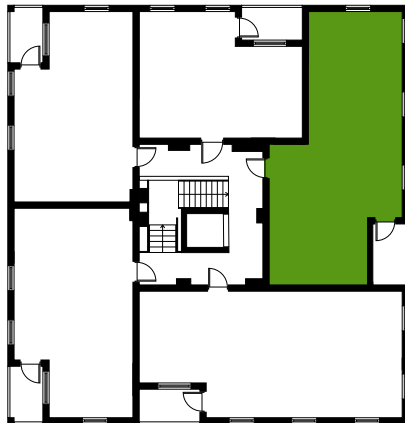

Mangrove Asumisoikeus Oy - Jalostusasemankatu 5b

2H+KT+S

53,5 m²

Asunto	Kerros
As 13	3
As 18	4
As 23	5

MITTAKAAVA 1:100

Mangrove Asumisoikeus Oy - Jalostusasemankatu 5b

4H+KT+S

73,0 m²

Asunto	Kerros
As 14	3
As 19	4
As 24	5

MITTAKAAVA 1:100

Mangrove Asumisoikeus Oy - Jalostusasemankatu 5b

3H+KT+S

67,5 m²

Asunto	Kerros
As 15	3
As 20	4
As 25	5

MITTAKAAVA 1:100

Mangrove Asumisoikeus Oy - Jalostusasemankatu 9b

2H+KT

42,5 m²

Asunto **Kerros**
As1 **2**

MITTAKAAVA 1:100

Mangrove Asumisoikeus Oy - Jalostusasemankatu 9b

2H+KT

48,0 m²

Asunto **Kerros**
As 2 **2**

MITTAKAAVA 1:100

Mangrove Asumisoikeus Oy - Jalostusasemankatu 9b

2H+KT+S

53,0 m²

Asunto **Kerros**
As 3 **2**

MITTAKAAVA 1:100

Mangrove Asumisoikeus Oy - Jalostusasemankatu 9b

4H+KT+S