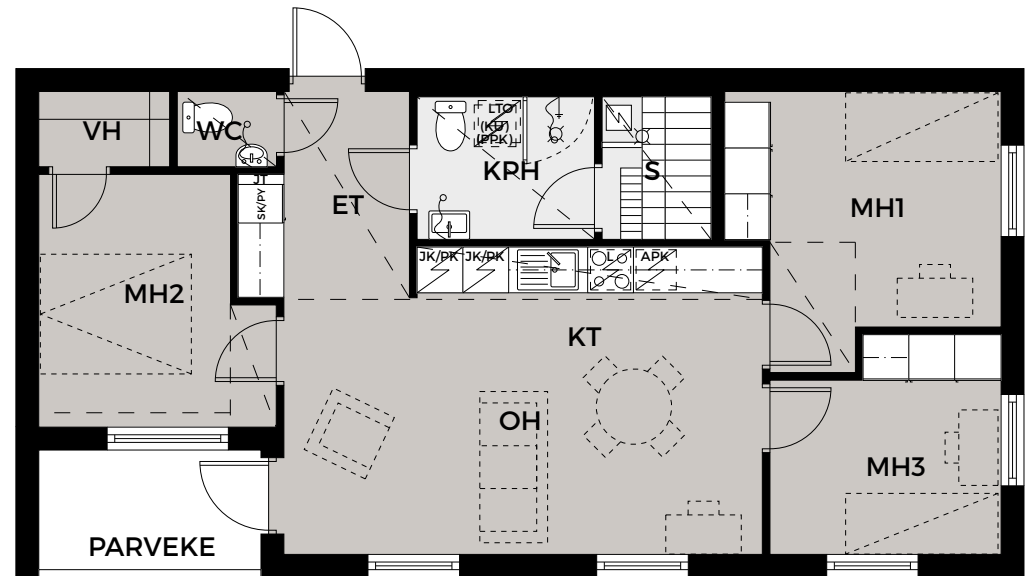

43,5 m²

Asunto	Kerros
As 11	3
As 16	4
As 21	5

MITTAKAAVA 1:100

Mangrove Asumisoikeus Oy - Jalostusasemankatu 5b

2H+KT

48,5 m²

Asunto	Kerros
As 12	3
As 17	4
As 22	5

MITTAKAAVA 1:100

Mangrove Asumisoikeus Oy - Jalostusasemankatu 5b

2H+KT+S

53,5 m²

Asunto	Kerros
As 13	3
As 18	4
As 23	5

MITTAKAAVA 1:100

Mangrove Asumisoikeus Oy - Jalostusasemankatu 5b

4H+KT+S

73,0 m²

Asunto	Kerros
As 14	3
As 19	4
As 24	5

MITTAKAAVA 1:100

Mangrove Asumisoikeus Oy - Jalostusasemankatu 5b

3H+KT+S

67,5 m²

Asunto	Kerros
As 15	3
As 20	4
As 25	5

MITTAKAAVA 1:100

Mangrove Asumisoikeus Oy - Jalostusasemankatu 9b

2H+KT

42,5 m²

Asunto **Kerros**
As1 **2**

MITTAKAAVA 1:100

Mangrove Asumisoikeus Oy - Jalostusasemankatu 9b

2H+KT

48,0 m²

Asunto **Kerros**
As 2 **2**