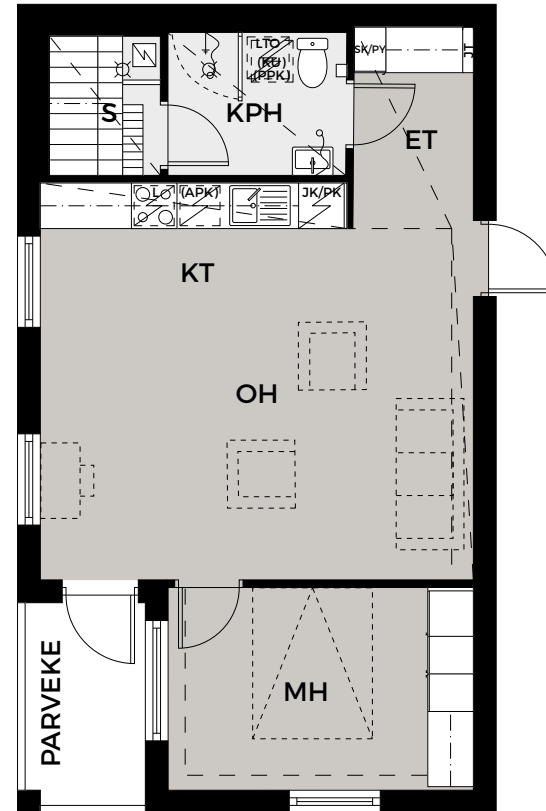

2H+KT

42,5 m²

Asunto **Kerros**
As1 **2**

MITTAKAAVA 1:100

Mangrove Asumisoikeus Oy - Jalostusasemankatu 9b

2H+KT

48,0 m²

Asunto **Kerros**
As 2 **2**

MITTAKAAVA 1:100

Mangrove Asumisoikeus Oy - Jalostusasemankatu 9b

2H+KT+S

53,0 m²

Asunto **Kerros**
As 3 **2**

MITTAKAAVA 1:100

Mangrove Asumisoikeus Oy - Jalostusasemankatu 9b

4H+KT+S

72,5 m²

Asunto **Kerros**
As 4 **2**

MITTAKAAVA 1:100

Mangrove Asumisoikeus Oy - Jalostusasemankatu 9b

3H+KT+S

67,0 m²

Asunto **Kerros**
As 5 **2**

MITTAKAAVA 1:100

Mangrove Asumisoikeus Oy - Jalostusasemankatu 9b

2H+KT

43,5 m²

Asunto	Kerros
As 6	3
As 11	4
As 16	5

MITTAKAAVA 1:100

Mangrove Asumisoikeus Oy - Jalostusasemankatu 9b

2H+KT

48,5 m²