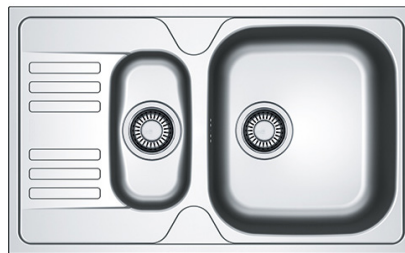

- Upposennettava LED-valaisin

Keittiön valaisin:

- Valkoinen työpistevalaisin (yläkaapin ja seinän kulmauksessa)

Komero-ovet:

- Valkoiset ovet ja kalusterungot

Komero-vetimet:

- Cubix-vedin RST

Keittiön materiaalit