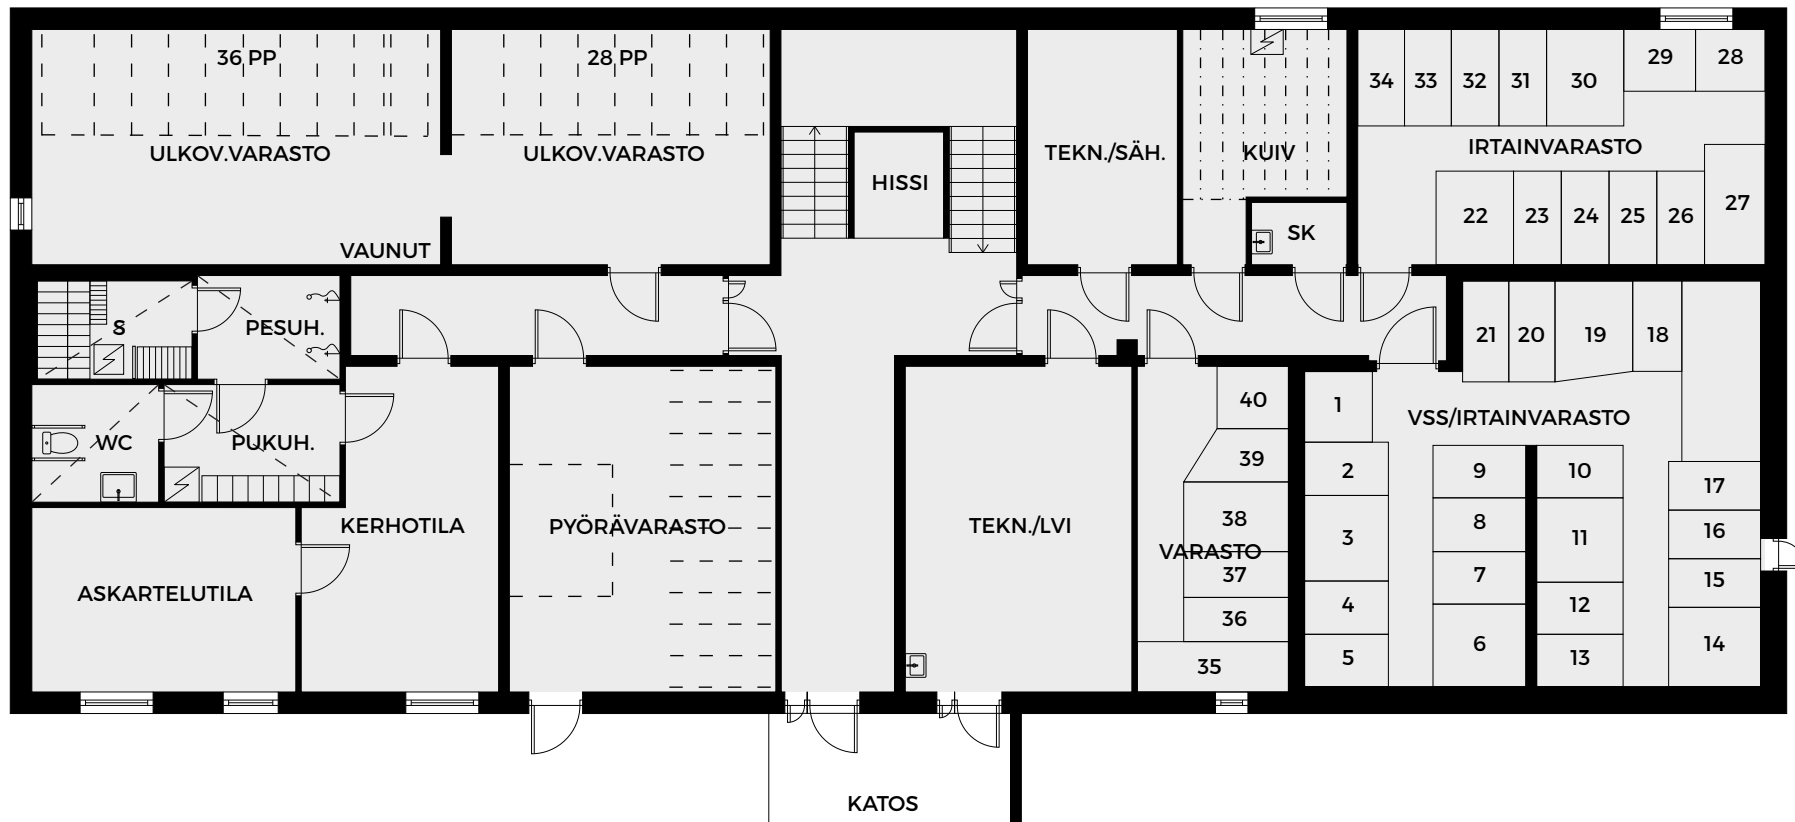

Turun Viridi

Kanslerintie 21, 20200 Turku
Kellarikerros

Turun Viridi

Kanslerintie 21, 20200 Turku

Kerros 1

Turun Viridi

Kanslerintie 21, 20200 Turku

Kerrokset 2 - 3