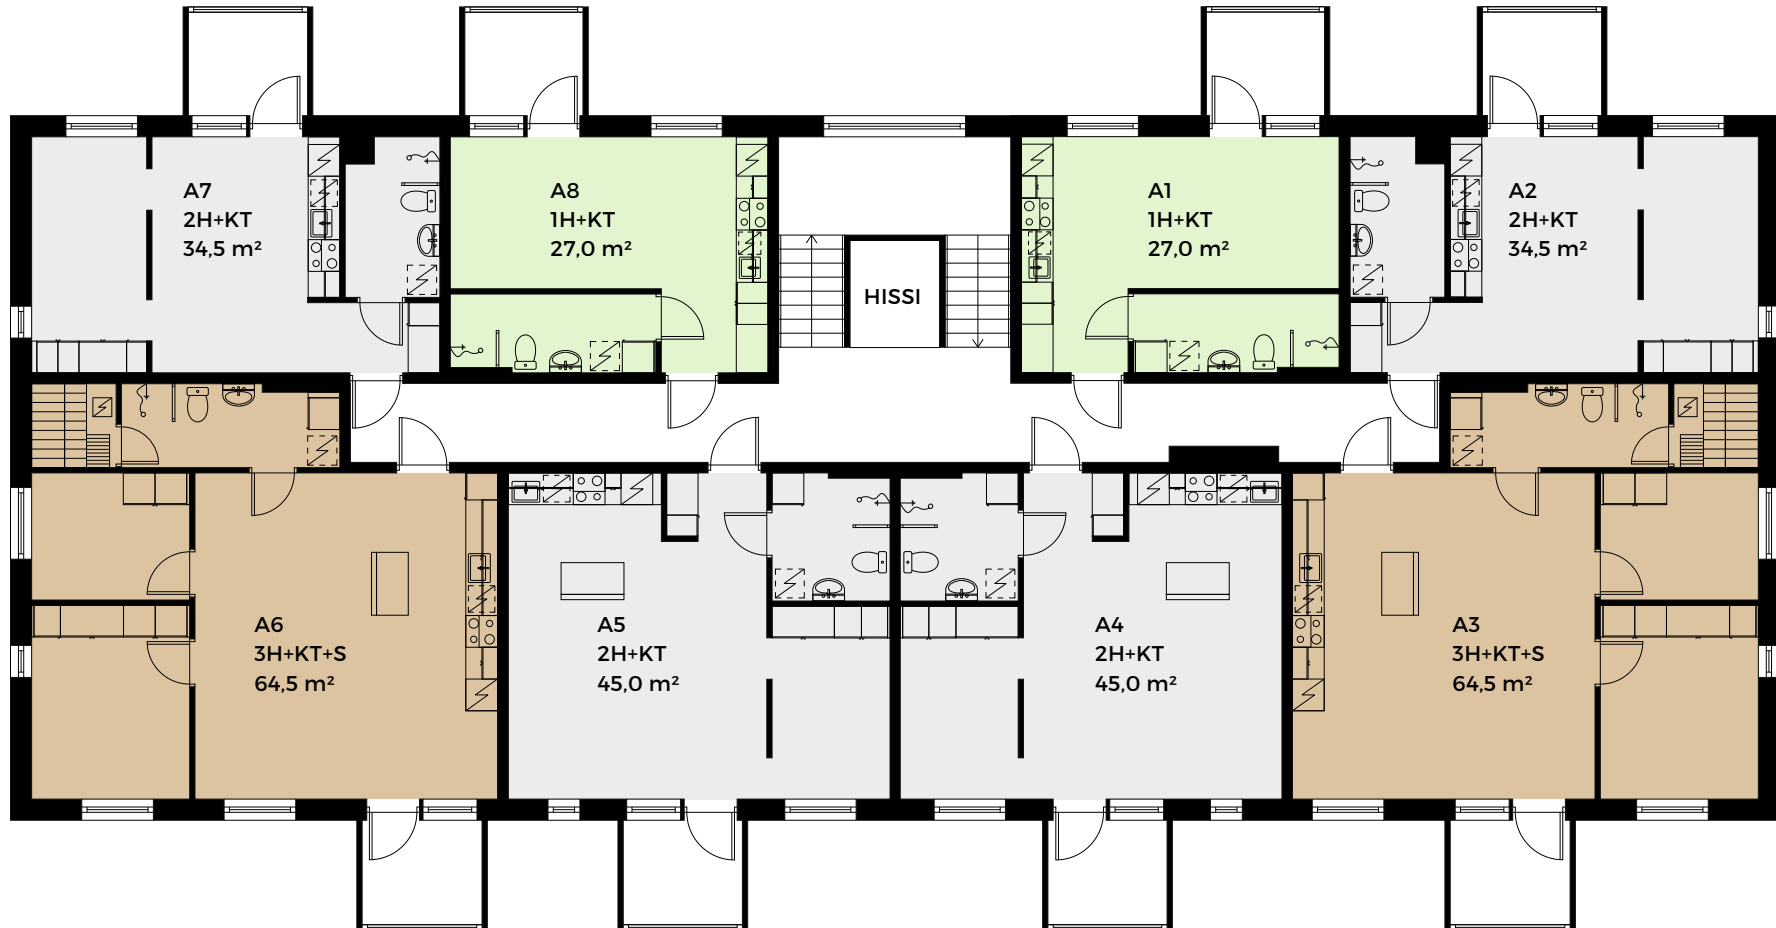

Turun Viridi

Kanslerintie 21, 20200 Turku
Kellarikerros

Turun Viridi

Kanslerintie 21, 20200 Turku

Kerros 1

Turun Viridi

Kanslerintie 21, 20200 Turku

Kerrokset 2 - 3