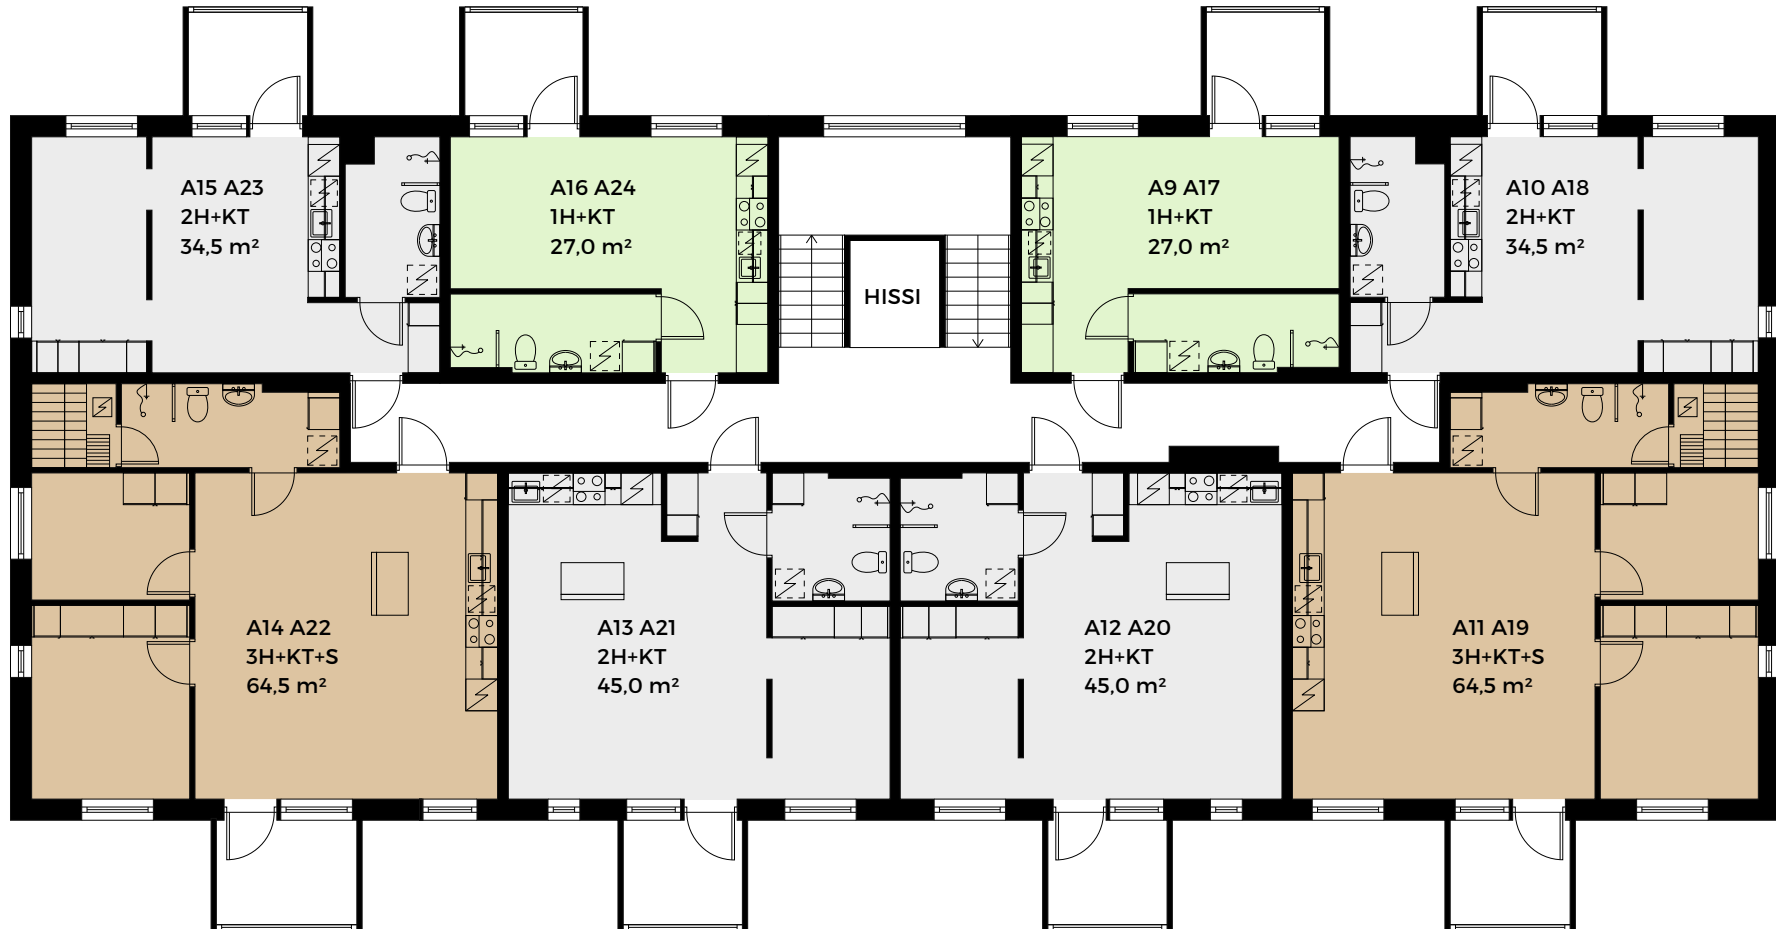

Turun Viridi

Kanslerintie 21, 20200 Turku
Kellarikerros

Turun Viridi

Kanslerintie 21, 20200 Turku

Kerros 1

Turun Viridi

Kanslerintie 21, 20200 Turku

Kerrokset 2 - 3