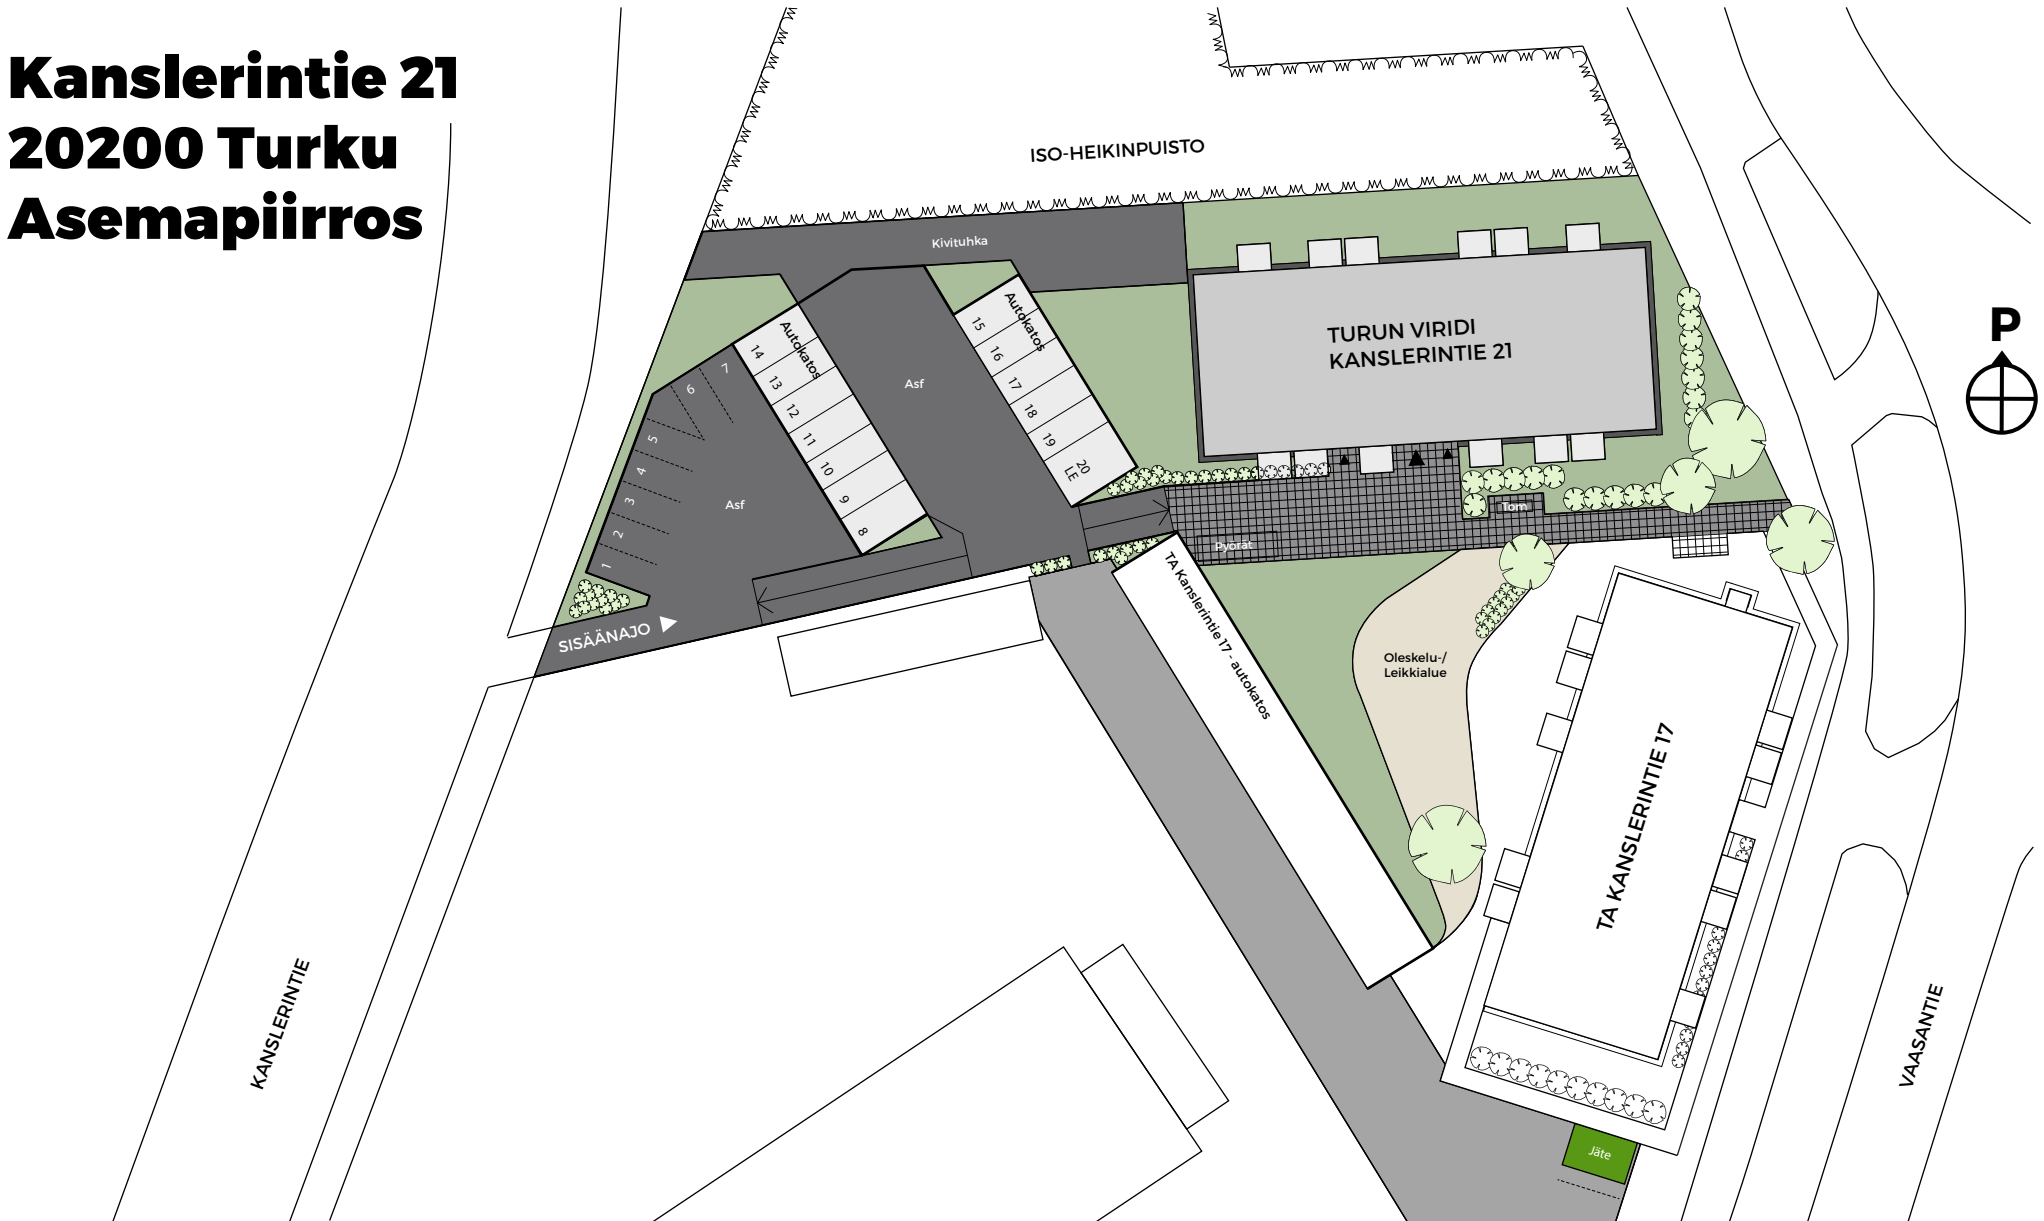

Turun Viridi

Kanslerintie 21

20200 Turku

Asemapiirros

Turun Viridi

Kanslerintie 21

20200 Turku

Asemapiirros