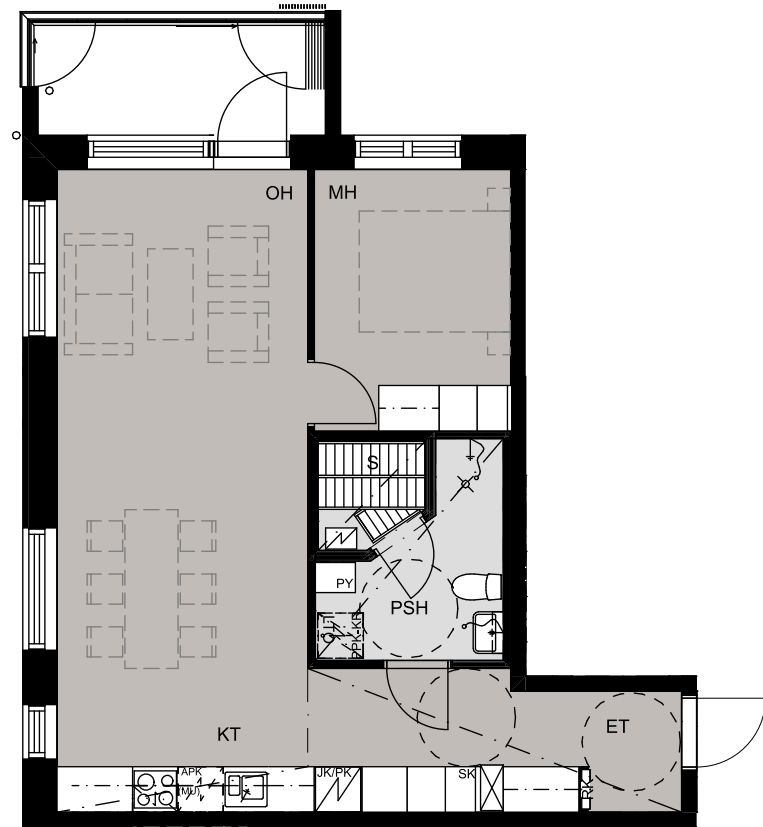

Pesuallas, hana, bideesuihku
ja peilikaappi

Lattialiesi keraamisella
liesitasolla

WC-istuin

Lattiakaivo

Suihku

Saunan kiuas

Hormi

Katon alaslasku, kotelo
tai kattopalkki

Olohuone

MH

Makuuhuone

PSH

Pesuhuone

S

Sauna

SIIV

Pohjapiirustus 1:100

Mangrove Asumisoikeus Oy - Ilokkaanrinne 6

3H+KT+S

64,0 m²

as.nro	kerros
A13	3
A20	4
A27	5

Pohjapiirustus 1:100

Mangrove Asumisoikeus Oy - Ilokkaanrinne 6

2H+KT+S

54,5 m²

as.nro	kerros
A14	3
A21	4
A28	5

Pohjapiirustus 1:100

Mangrove Asumisoikeus Oy - Ilokkaanrinne 6

3H+KT+S

64,5 m²

as.nro
A24

kerros
4