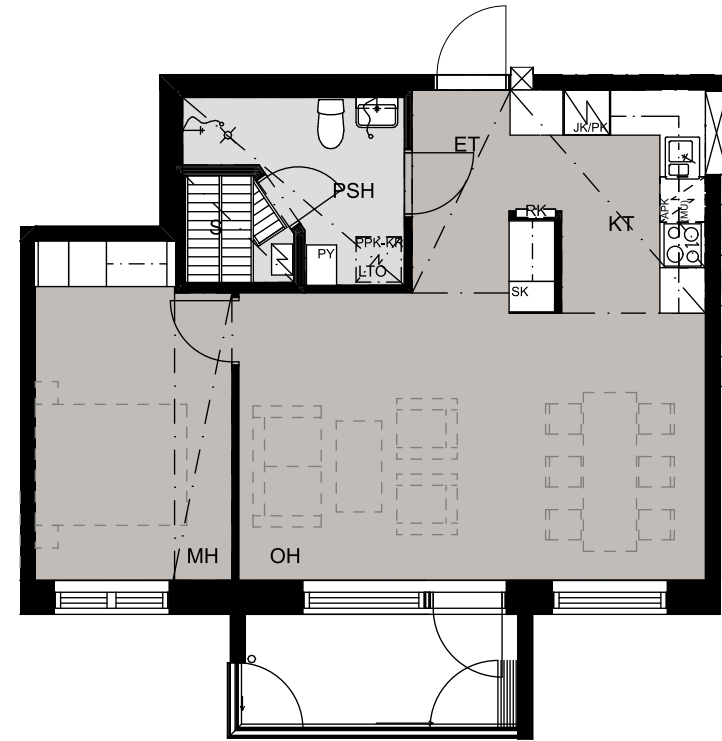

Mangrove Asumisoikeus Oy - Ilokkaanrinne 5

2H+KT+S

54,0 m²

as.nro
A9

kerros
2

Pohjapiirustus 1:100

Mangrove Asumisoikeus Oy - Ilokkaanrinne 5

3H+KT+S

64,5 m²

as.nro	kerros
A10	2
A16	3
A20	4