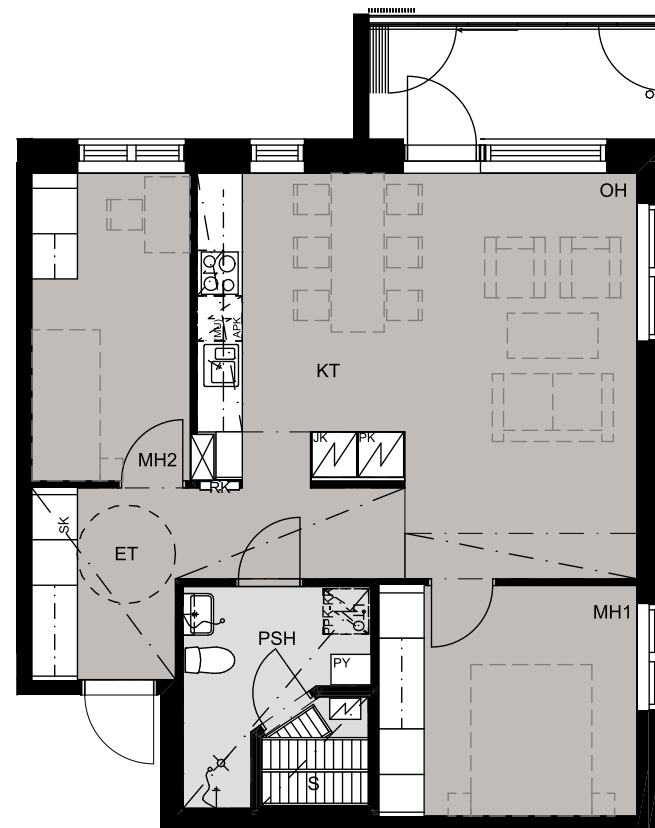

Pesuallas, hana, bideesuihku
ja peilikaappi

Lattialiesi keraamisella
liesitasolla

WC-istuin

Lattiakaivo

Suihku

Saunan kiuas

Hormi

Katon alaslasku, kotelo
tai kattopalkki

Mangrove Asumisoikeus Oy - Ilokkaanrinne 6

2H+KT

43,0 m²

as.nro	kerros
A8	2
A15	3
A22	4
A29	5

Pohjapiirustus 1:100

Mangrove Asumisoikeus Oy - Ilokkaanrinne 6

2H+KT

43,0 m²

as.nro	kerros
A9	2
A16	3
A23	4
A30	5

Pohjapiirustus 1:100

Mangrove Asumisoikeus Oy - Ilokkaanrinne 6

3H+KT+S

64,5 m²

as.nro	kerros
A10	2
A17	3

Pohjapiirustus 1:100

Mangrove Asumisoikeus Oy - Ilokkaanrinne 6

2H+KT+S

51,0 m²

as.nro	kerros
A11	2
A18	3
A25	4

Pohjapiirustus 1:100

Mangrove Asumisoikeus Oy - Ilokkaanrinne 6

2H+KT

43,0 m²

as.nro	kerros
A12	2
A19	3
A26	4