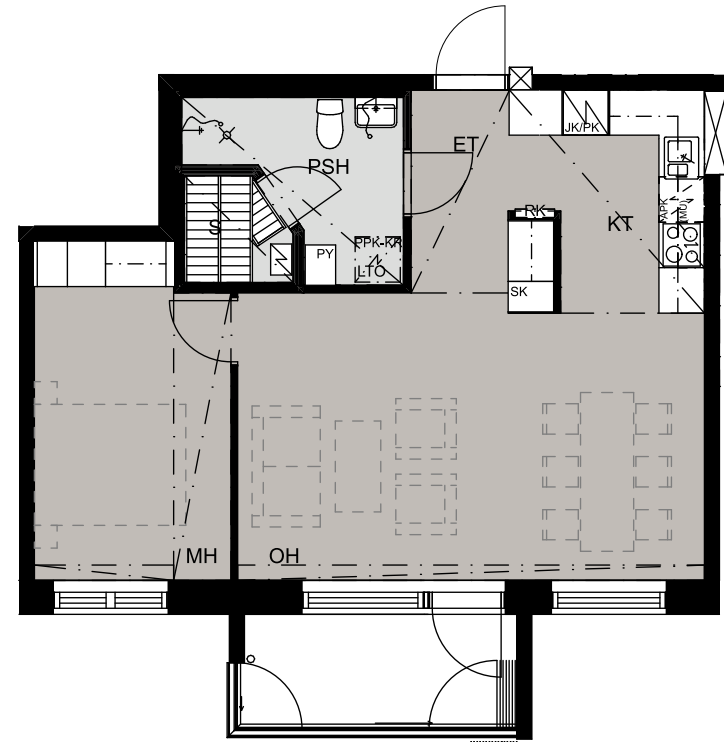

Pesuallas, hana, bideesuihku
ja peilikaappi

Lattialiesi keraamisella
liesitasolla

WC-istuin

Lattiakaivo

Suihku

Saunan kiuas

Hormi

Katon alaslasku, kotelo
tai kattopalkki

3H+KT+S

68,5 m²

as.nro A2

kerros 1

Pohjapiirustus 1:100

Mangrove Asumisoikeus Oy - Ilokkaanrinne 5

3H+KT+S

62,5 m²

as.nro A3

kerros 1

Pohjapiirustus 1:100

Mangrove Asumisoikeus Oy - Ilokkaanrinne 5

2H+KT+S

54,0 m²

as.nro A4

kerros 1

Pohjapiirustus 1:100

Mangrove Asumisoikeus Oy - Ilokkaanrinne 5

2H+KT

41,0 m²

as.nro A5

kerros 1

Pohjapiirustus 1:100

Mangrove Asumisoikeus Oy - Ilokkaanrinne 5