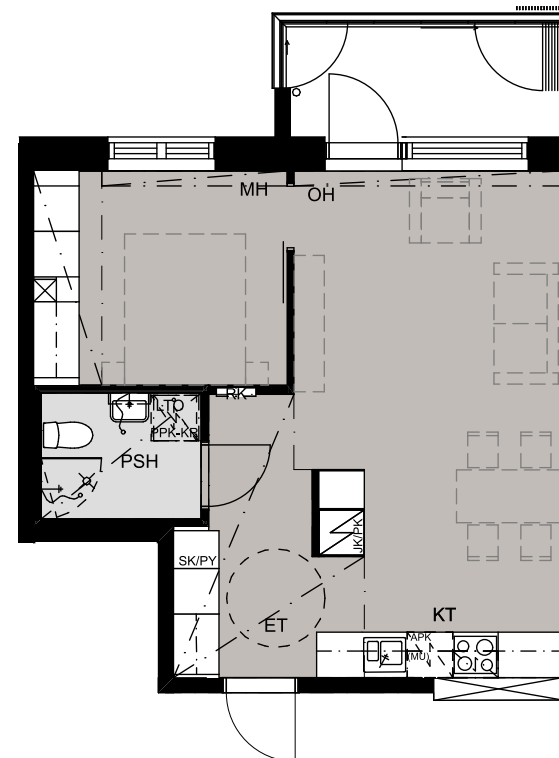

Pesuallas, hana, bideesuihku
ja peilikaappi

Lattialiesi keraamisella
liesitasolla

WC-istuin

Lattiakaivo

Suihku

Saunan kiuas

Hormi

Katon alaslasku, kotelo
tai kattopalkki

Mangrove Asumisoikeus Oy - Ilokkaanrinne 5

4H+KT+S

86,0 m²

as.nro A19

kerros 4

Pohjapiirustus 1:100

Mangrove Asumisoikeus Oy - Ilokkaanrinne 6

3H+KT+S

64,0 m²

as.nro A1

kerros 1

Pohjapiirustus 1:100

Mangrove Asumisoikeus Oy - Ilokkaanrinne 6

2H+KT

43,0 m²

as.nro A2

kerros 1

Pohjapiirustus 1:100

Mangrove Asumisoikeus Oy - Ilokkaanrinne 6

3H+KT+S

64,5 m²

as.nro A3

kerros 1

Pohjapiirustus 1:100