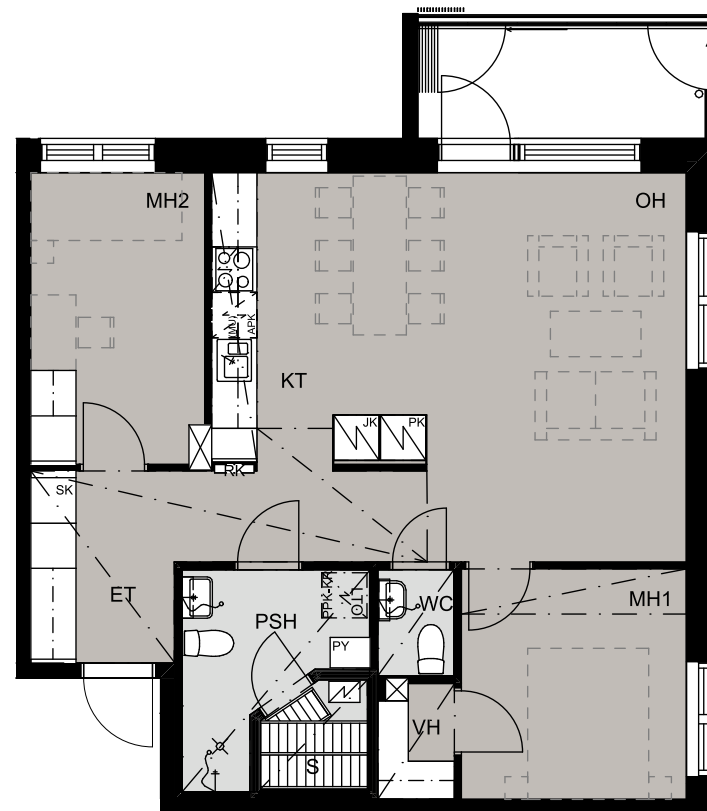

Pesuallas, hana, bideesuihku
ja peilikaappi

Lattialiesi keraamisella
liesitasolla

WC-istuin

Lattiakaivo

Suihku

Saunan kiuas

Hormi

Katon alaslasku, kotelo
tai kattopalkki

Pohjapiirustus 1:100

Mangrove Asumisoikeus Oy - Ilokkaanrinne 5

2H+KT

41,0 m²

as.nro A5

kerros 1

Pohjapiirustus 1:100

Mangrove Asumisoikeus Oy - Ilokkaanrinne 5

2H+KT

49,5 m²

as.nro	kerros
A6	2
A12	3

Pohjapiirustus 1:100

Mangrove Asumisoikeus Oy - Ilokkaanrinne 5

3H+KT+S

68,5 m²

as.nro	kerros
A7	2
A13	3

Pohjapiirustus 1:100

Mangrove Asumisoikeus Oy - Ilokkaanrinne 5

3H+KT+S

62,5 m²

as.nro	kerros
A8	2
A14	3

Pohjapiirustus 1:100

Mangrove Asumisoikeus Oy - Ilokkaanrinne 5

2H+KT+S