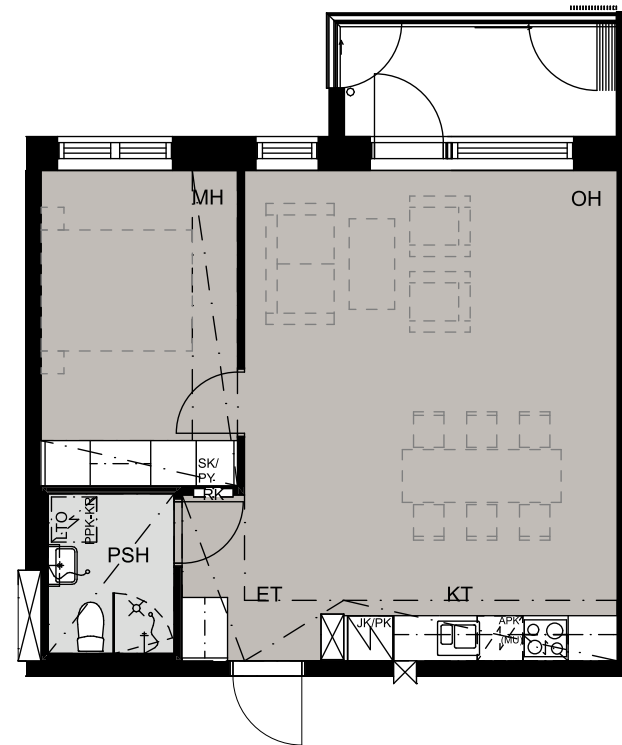

Pesuallas, hana, bideesuihku
ja peilikaappi

Lattialiesi keraamisella
liesitasolla

WC-istuin

Lattiakaivo

Suihku

Saunan kiuas

Hormi

Katon alaslasku, kotelo
tai kattopalkki

as.nro A3

kerros 1

Pohjapiirustus 1:100

Mangrove Asumisoikeus Oy - Ilokkaanrinne 5

2H+KT+S

54,0 m²

as.nro A4

kerros 1

Pohjapiirustus 1:100

Mangrove Asumisoikeus Oy - Ilokkaanrinne 5

2H+KT

41,0 m²

as.nro A5

kerros 1

Pohjapiirustus 1:100

Mangrove Asumisoikeus Oy - Ilokkaanrinne 5

2H+KT

49,5 m²

as.nro	kerros
A6	2
A12	3

Pohjapiirustus 1:100

Mangrove Asumisoikeus Oy - Ilokkaanrinne 5

3H+KT+S

68,5 m²

as.nro	kerros
A7	2
A13	3