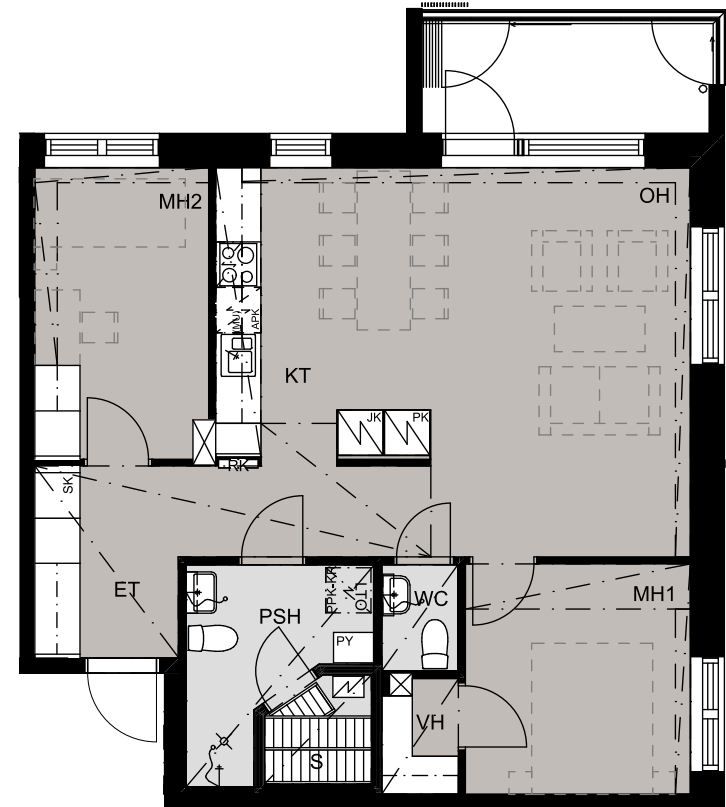

Pesuallas, hana, bideesuihku
ja peilikaappi

Lattialiesi keraamisella
liesitasolla

WC-istuin

Lattiakaivo

Suihku

Saunan kiuas

Hormi

Katon alaslasku, kotelo
tai kattopalkki

Vaunuvastasto

Mangrove Asumisoikeus Oy - Ilokkaanrinne 5

2H+KT

49,5 m²

as.nro A1

kerros 1

Pohjapiirustus 1:100

Mangrove Asumisoikeus Oy - Ilokkaanrinne 5

3H+KT+S

68,5 m²

as.nro A2

kerros 1

Pohjapiirustus 1:100

Mangrove Asumisoikeus Oy - Ilokkaanrinne 5

3H+KT+S

62,5 m²

as.nro A3

kerros 1

Pohjapiirustus 1:100

Mangrove Asumisoikeus Oy - Ilokkaanrinne 5

2H+KT+S

54,0 m²

as.nro A4

kerros 1