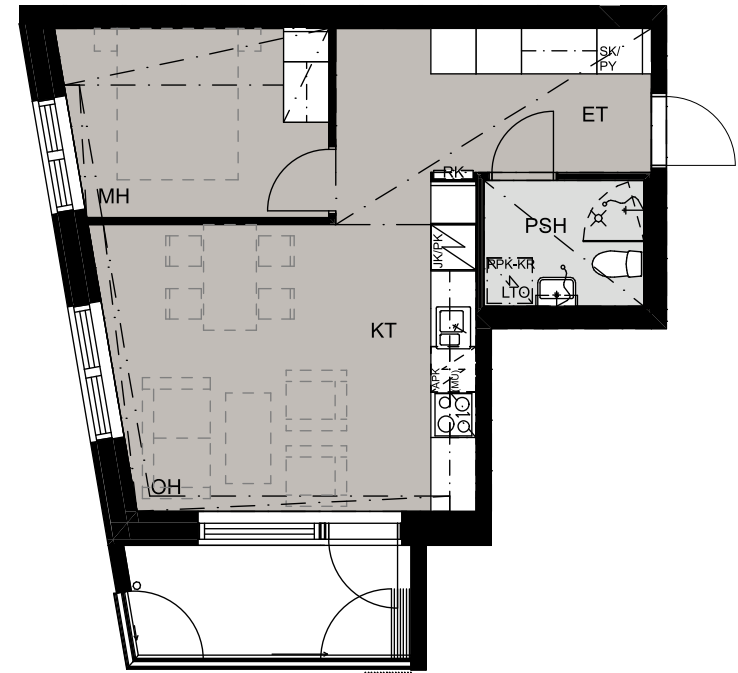

Pesuallas, hana, bideesuihku
ja peilikaappi

Lattialiesi keraamisella
liesitasolla

WC-istuin

Lattiakaivo

Suihku

Saunan kiuas

Hormi

Katon alaslasku, kotelo
tai kattopalkki

as.nro A3

kerros 1

Pohjapiirustus 1:100

Mangrove Asumisoikeus Oy - Ilokkaanrinne 5

2H+KT+S

54,0 m²

as.nro A4

kerros 1

Pohjapiirustus 1:100

Mangrove Asumisoikeus Oy - Ilokkaanrinne 5

2H+KT

41,0 m²

as.nro A5

kerros 1

Pohjapiirustus 1:100

Mangrove Asumisoikeus Oy - Ilokkaanrinne 5

2H+KT

49,5 m²

as.nro	kerros
A6	2
A12	3

Pohjapiirustus 1:100

Mangrove Asumisoikeus Oy - Ilokkaanrinne 5

3H+KT+S

68,5 m²

as.nro	kerros
A7	2
A13	3