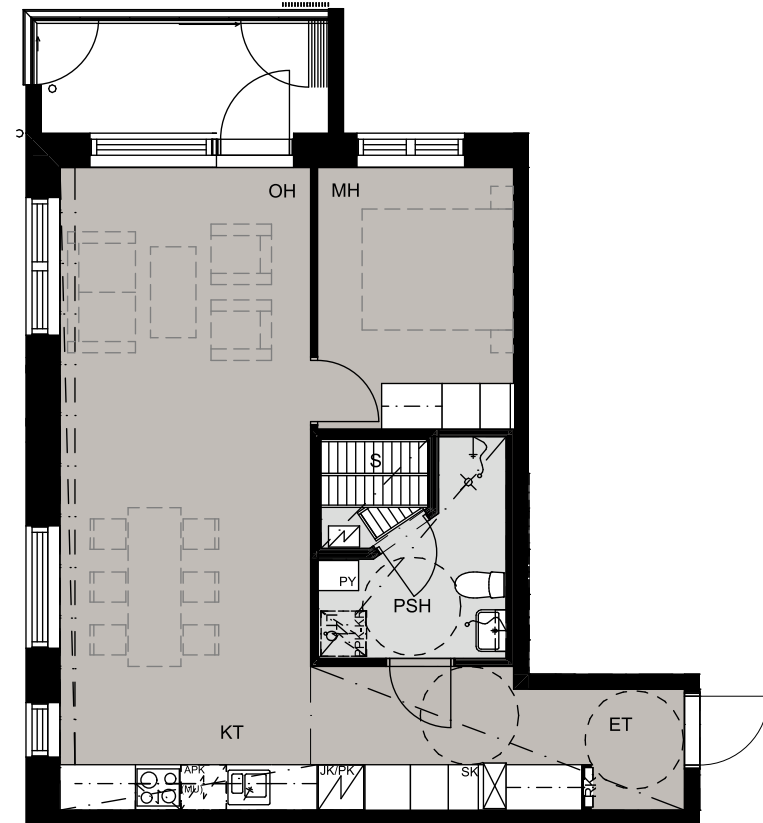

Pesuallas, hana, bideesuihku
ja peilikaappi

Lattialiesi keraamisella
liesitasolla

WC-istuin

Lattiakaivo

Suihku

Saunan kiuas

Hormi

Katon alaslasku, kotelo
tai kattopalkki

kerros
2

Pohjapiirustus 1:100

Mangrove Asumisoikeus Oy - Ilokkaanrinne 6

2H+KT+S

54,5 m²

as.nro
A7

kerros
2

Pohjapiirustus 1:100

Mangrove Asumisoikeus Oy - Ilokkaanrinne 6

2H+KT

43,0 m²

as.nro	kerros
A8	2
A15	3
A22	4
A29	5

Pohjapiirustus 1:100

Mangrove Asumisoikeus Oy - Ilokkaanrinne 6

2H+KT

43,0 m²