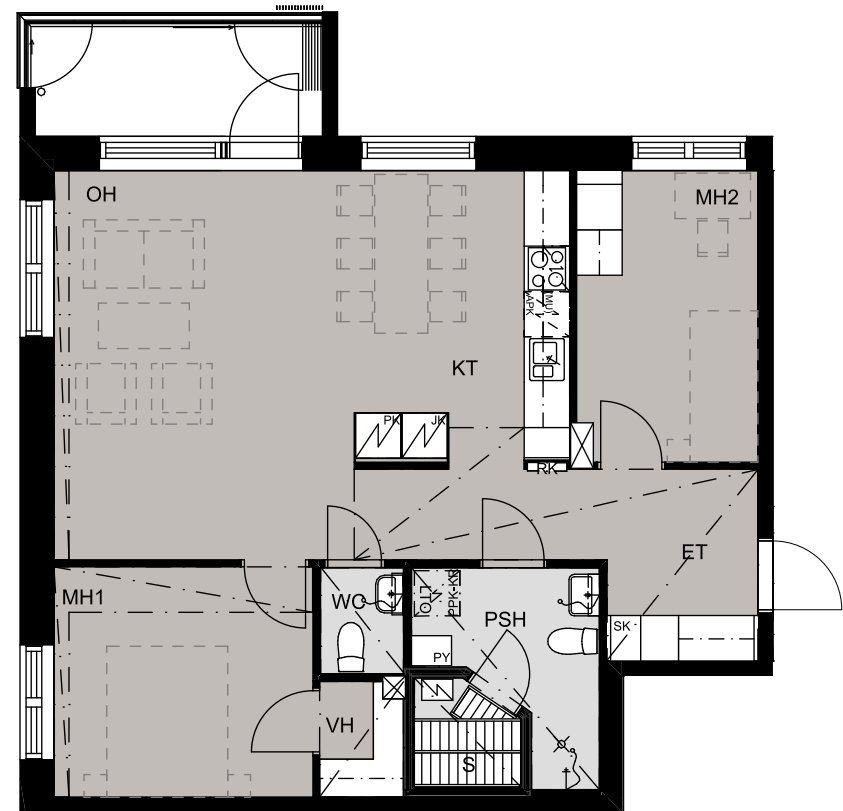

Pesuallas, hana, bideesuihku
ja peilikaappi

Lattialiesi keraamisella
liesitasolla

WC-istuin

Lattiakaivo

Suihku

Saunan kiuas

Hormi

Katon alaslasku, kotelo
tai kattopalkki

Pohjapiirustus 1:100

Mangrove Asumisoikeus Oy - Ilokkaanrinne 5

3H+KT+S

73,5 m²

as.nro A11

kerros 2

Pohjapiirustus 1:100

Mangrove Asumisoikeus Oy - Ilokkaanrinne 5

2H+KT+S

54,0 m²

as.nro
A15

kerros
3

Pohjapiirustus 1:100

Mangrove Asumisoikeus Oy - Ilokkaanrinne 5

3H+KT+S

73,5 m²