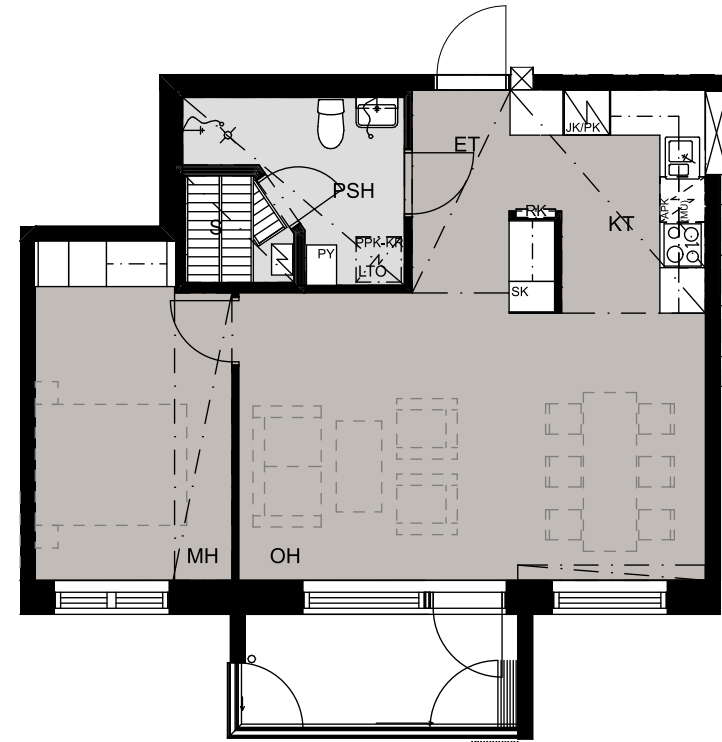

Pesuallas, hana, bideesuihku
ja peilikaappi

Lattialiesi keraamisella
liesitasolla

WC-istuin

Lattiakaivo

Suihku

Saunan kiuas

Hormi

Katon alaslasku, kotelo
tai kattopalkki

Pohjapiirustus 1:100

Mangrove Asumisoikeus Oy - Ilokkaanrinne 5

3H+KT+S

73,5 m²

as.nro A11

kerros 2

Pohjapiirustus 1:100

Mangrove Asumisoikeus Oy - Ilokkaanrinne 5

2H+KT+S

54,0 m²

as.nro
A15

kerros
3

Pohjapiirustus 1:100

Mangrove Asumisoikeus Oy - Ilokkaanrinne 5

3H+KT+S

73,5 m²