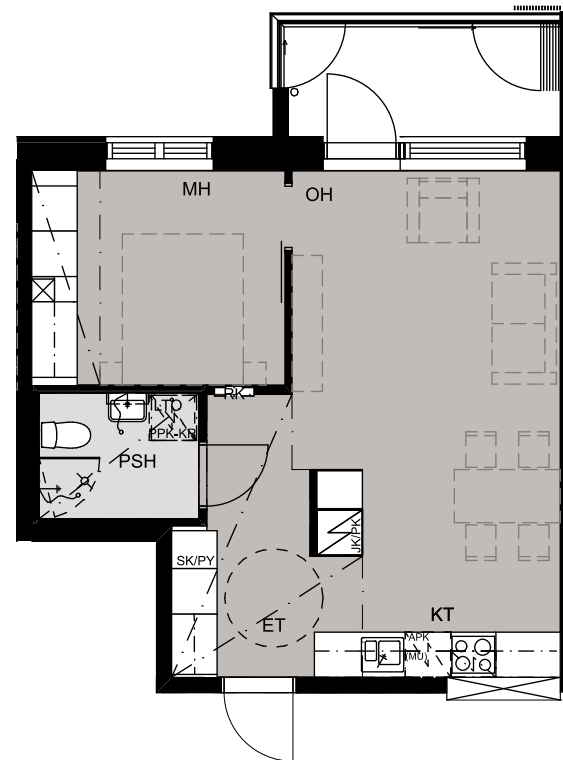

Pesuallas, hana, bideesuihku
ja peilikaappi

Lattialiesi keraamisella
liesitasolla

WC-istuin

Lattiakaivo

Suihku

Saunan kiuas

Hormi

Katon alaslasku, kotelo
tai kattopalkki

kerros
2

Pohjapiirustus 1:100

Mangrove Asumisoikeus Oy - Ilokkaanrinne 6

2H+KT+S

54,5 m²

as.nro
A7

kerros
2

Pohjapiirustus 1:100

Mangrove Asumisoikeus Oy - Ilokkaanrinne 6

2H+KT

43,0 m²

as.nro	kerros
A8	2
A15	3
A22	4
A29	5

Pohjapiirustus 1:100

Mangrove Asumisoikeus Oy - Ilokkaanrinne 6

2H+KT

43,0 m²

as.nro	kerros
A9	2
A16	3
A23	4
A30	5

Pohjapiirustus 1:100

Mangrove Asumisoikeus Oy - Ilokkaanrinne 6

3H+KT+S

64,5 m²

as.nro	kerros
A10	2
A17	3

Pohjapiirustus 1:100

Mangrove Asumisoikeus Oy - Ilokkaanrinne 6