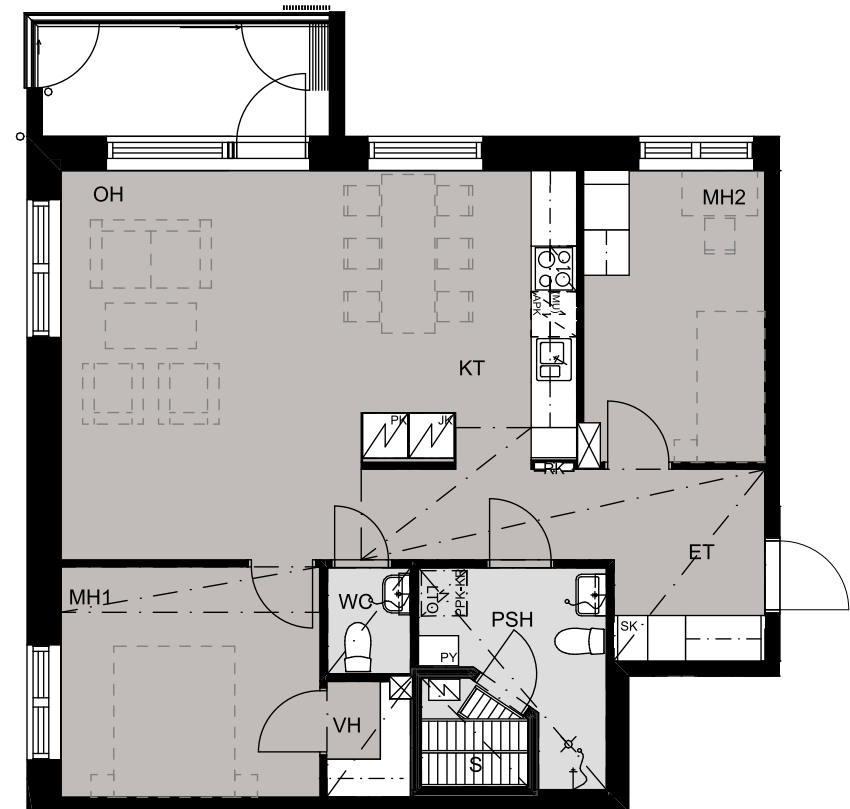

Pesuallas, hana, bideesuihku
ja peilikaappi

Lattialiesi keraamisella
liesitasolla

WC-istuin

Lattiakaivo

Suihku

Saunan kiuas

Hormi

Katon alaslasku, kotelo
tai kattopalkki

Pohjapiirustus 1:100

Mangrove Asumisoikeus Oy - Ilokkaanrinne 5

3H+KT+S

73,5 m²

as.nro A11

kerros 2

Pohjapiirustus 1:100

Mangrove Asumisoikeus Oy - Ilokkaanrinne 5

2H+KT+S

54,0 m²

as.nro
A15

kerros
3

Pohjapiirustus 1:100

Mangrove Asumisoikeus Oy - Ilokkaanrinne 5

3H+KT+S

73,5 m²

as.nro	kerros
A17	3
A21	4

Pohjapiirustus 1:100

Mangrove Asumisoikeus Oy - Ilokkaanrinne 5

3H+KT+S

65,5 m²

as.nro A18

kerros 4

Pohjapiirustus 1:100