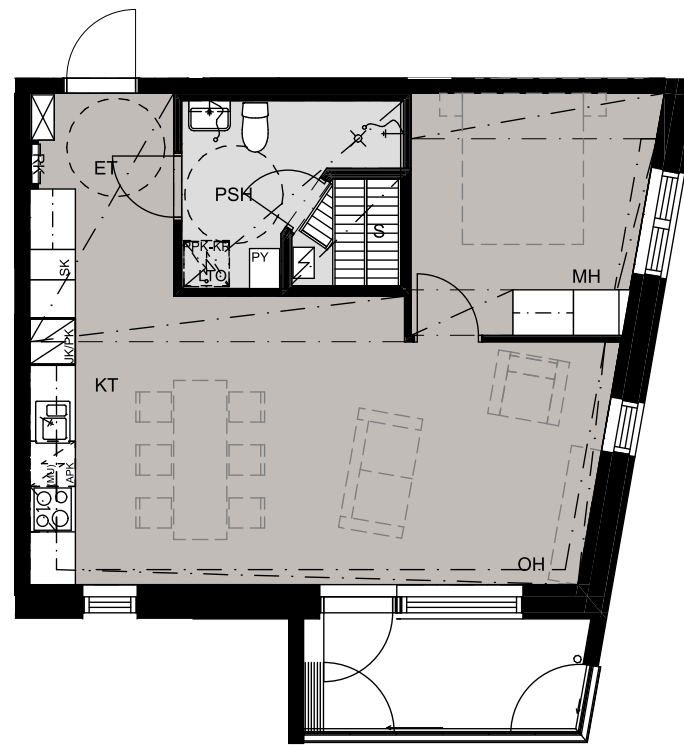

Pesuallas, hana, bideesuihku
ja peilikaappi

Lattialiesi keraamisella
liesitasolla

WC-istuin

Lattiakaivo

Suihku

Saunan kiuas

Hormi

Katon alaslasku, kotelo
tai kattopalkki

kerros 1

Pohjapiirustus 1:100

Mangrove Asumisoikeus Oy - Ilokkaanrinne 6

3H+KT+S

64,5 m²

as.nro A3

kerros 1

Pohjapiirustus 1:100

Mangrove Asumisoikeus Oy - Ilokkaanrinne 6

2H+KT+S

51,0 m²

as.nro A4

kerros 1

Pohjapiirustus 1:100

Mangrove Asumisoikeus Oy - Ilokkaanrinne 6

2H+KT