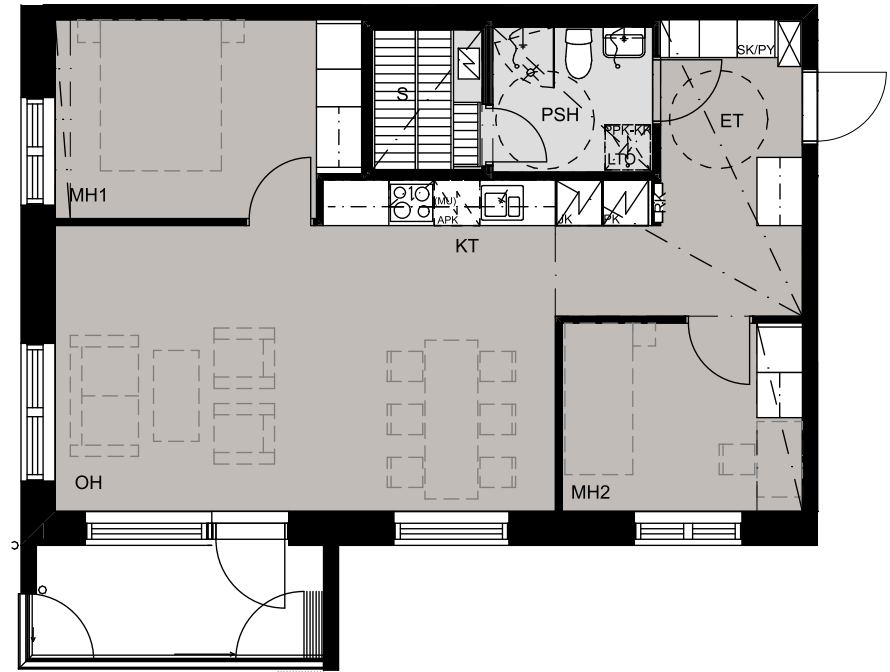

Pesuallas, hana, bideesuihku
ja peilikaappi

Lattialiesi keraamisella
liesitasolla

WC-istuin

Lattiakaivo

Suihku

Saunan kiuas

Hormi

Katon alaslasku, kotelo
tai kattopalkki

Mangrove Asumisoikeus Oy - Ilokkaanrinne 6

2H+KT+S

51,0 m²

as.nro A4

kerros 1

Pohjapiirustus 1:100

Mangrove Asumisoikeus Oy - Ilokkaanrinne 6

2H+KT

43,0 m²

as.nro A5

kerros 1

Pohjapiirustus 1:100

Mangrove Asumisoikeus Oy - Ilokkaanrinne 6

3H+KT+S

64,0 m²

as.nro
A6

kerros
2

Pohjapiirustus 1:100

Mangrove Asumisoikeus Oy - Ilokkaanrinne 6

2H+KT+S

54,5 m²

as.nro
A7

kerros
2

Pohjapiirustus 1:100