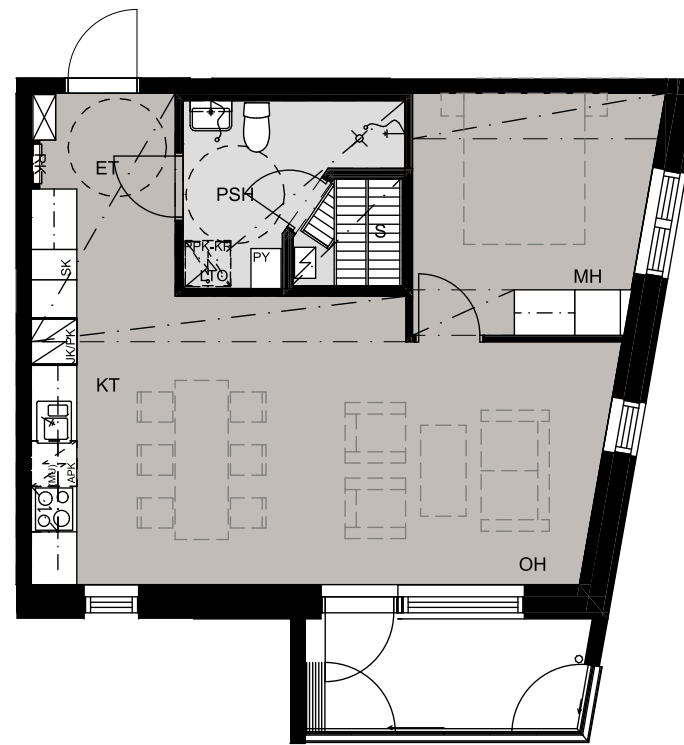

Pesuallas, hana, bideesuihku
ja peilikaappi

Lattialiesi keraamisella
liesitasolla

WC-istuin

Lattiakaivo

Suihku

Saunan kiuas

Hormi

Katon alaslasku, kotelo
tai kattopalkki

as.nro	kerros
A9	2
A16	3
A23	4
A30	5

Pohjapiirustus 1:100

Mangrove Asumisoikeus Oy - Ilokkaanrinne 6

3H+KT+S

64,5 m²

as.nro	kerros
A10	2
A17	3

Pohjapiirustus 1:100

Mangrove Asumisoikeus Oy - Ilokkaanrinne 6

2H+KT+S

51,0 m²

as.nro	kerros
A11	2
A18	3
A25	4

Pohjapiirustus 1:100

Mangrove Asumisoikeus Oy - Ilokkaanrinne 6

2H+KT

43,0 m²

as.nro	kerros
A12	2
A19	3
A26	4