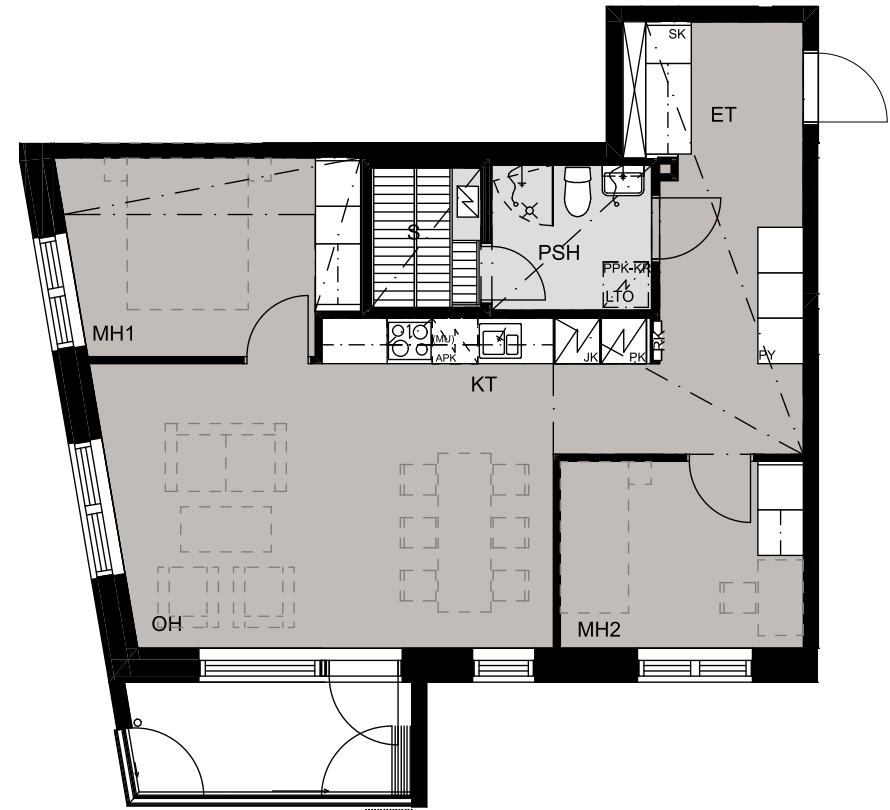

Pesuallas, hana, bideesuihku
ja peilikaappi

Lattialiesi keraamisella
liesitasolla

WC-istuin

Lattiakaivo

Suihku

Saunan kiuas

Hormi

Katon alaslasku, kotelo
tai kattopalkki

Pohjapiirustus 1:100

Mangrove Asumisoikeus Oy - Ilokkaanrinne 5

3H+KT+S

62,5 m²

as.nro	kerros
A8	2
A14	3

Pohjapiirustus 1:100

Mangrove Asumisoikeus Oy - Ilokkaanrinne 5

2H+KT+S

54,0 m²

as.nro
A9

kerros
2

Pohjapiirustus 1:100

Mangrove Asumisoikeus Oy - Ilokkaanrinne 5

3H+KT+S

64,5 m²

as.nro	kerros
A10	2
A16	3
A20	4

Pohjapiirustus 1:100

Mangrove Asumisoikeus Oy - Ilokkaanrinne 5

3H+KT+S

73,5 m²

as.nro A11

kerros 2

Pohjapiirustus 1:100

Mangrove Asumisoikeus Oy - Ilokkaanrinne 5