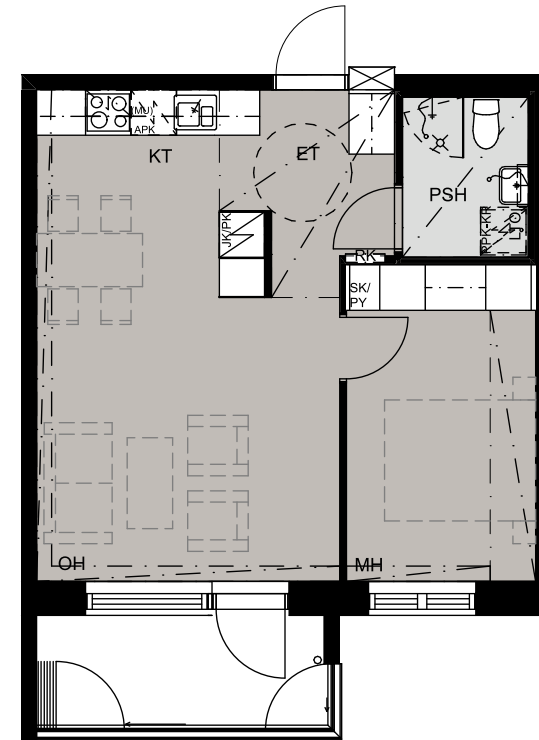

Pesuallas, hana, bideesuihku
ja peilikaappi

Lattialiesi keraamisella
liesitasolla

WC-istuin

Lattiakaivo

Suihku

Saunan kiuas

Hormi

Katon alaslasku, kotelo
tai kattopalkki

kerros 1

Pohjapiirustus 1:100

Mangrove Asumisoikeus Oy - Ilokkaanrinne 6

3H+KT+S

64,5 m²

as.nro A3

kerros 1

Pohjapiirustus 1:100

Mangrove Asumisoikeus Oy - Ilokkaanrinne 6

2H+KT+S

51,0 m²

as.nro A4

kerros 1

Pohjapiirustus 1:100

Mangrove Asumisoikeus Oy - Ilokkaanrinne 6

2H+KT

43,0 m²

as.nro A5

kerros 1

Pohjapiirustus 1:100

Mangrove Asumisoikeus Oy - Ilokkaanrinne 6

3H+KT+S

64,0 m²

as.nro
A6