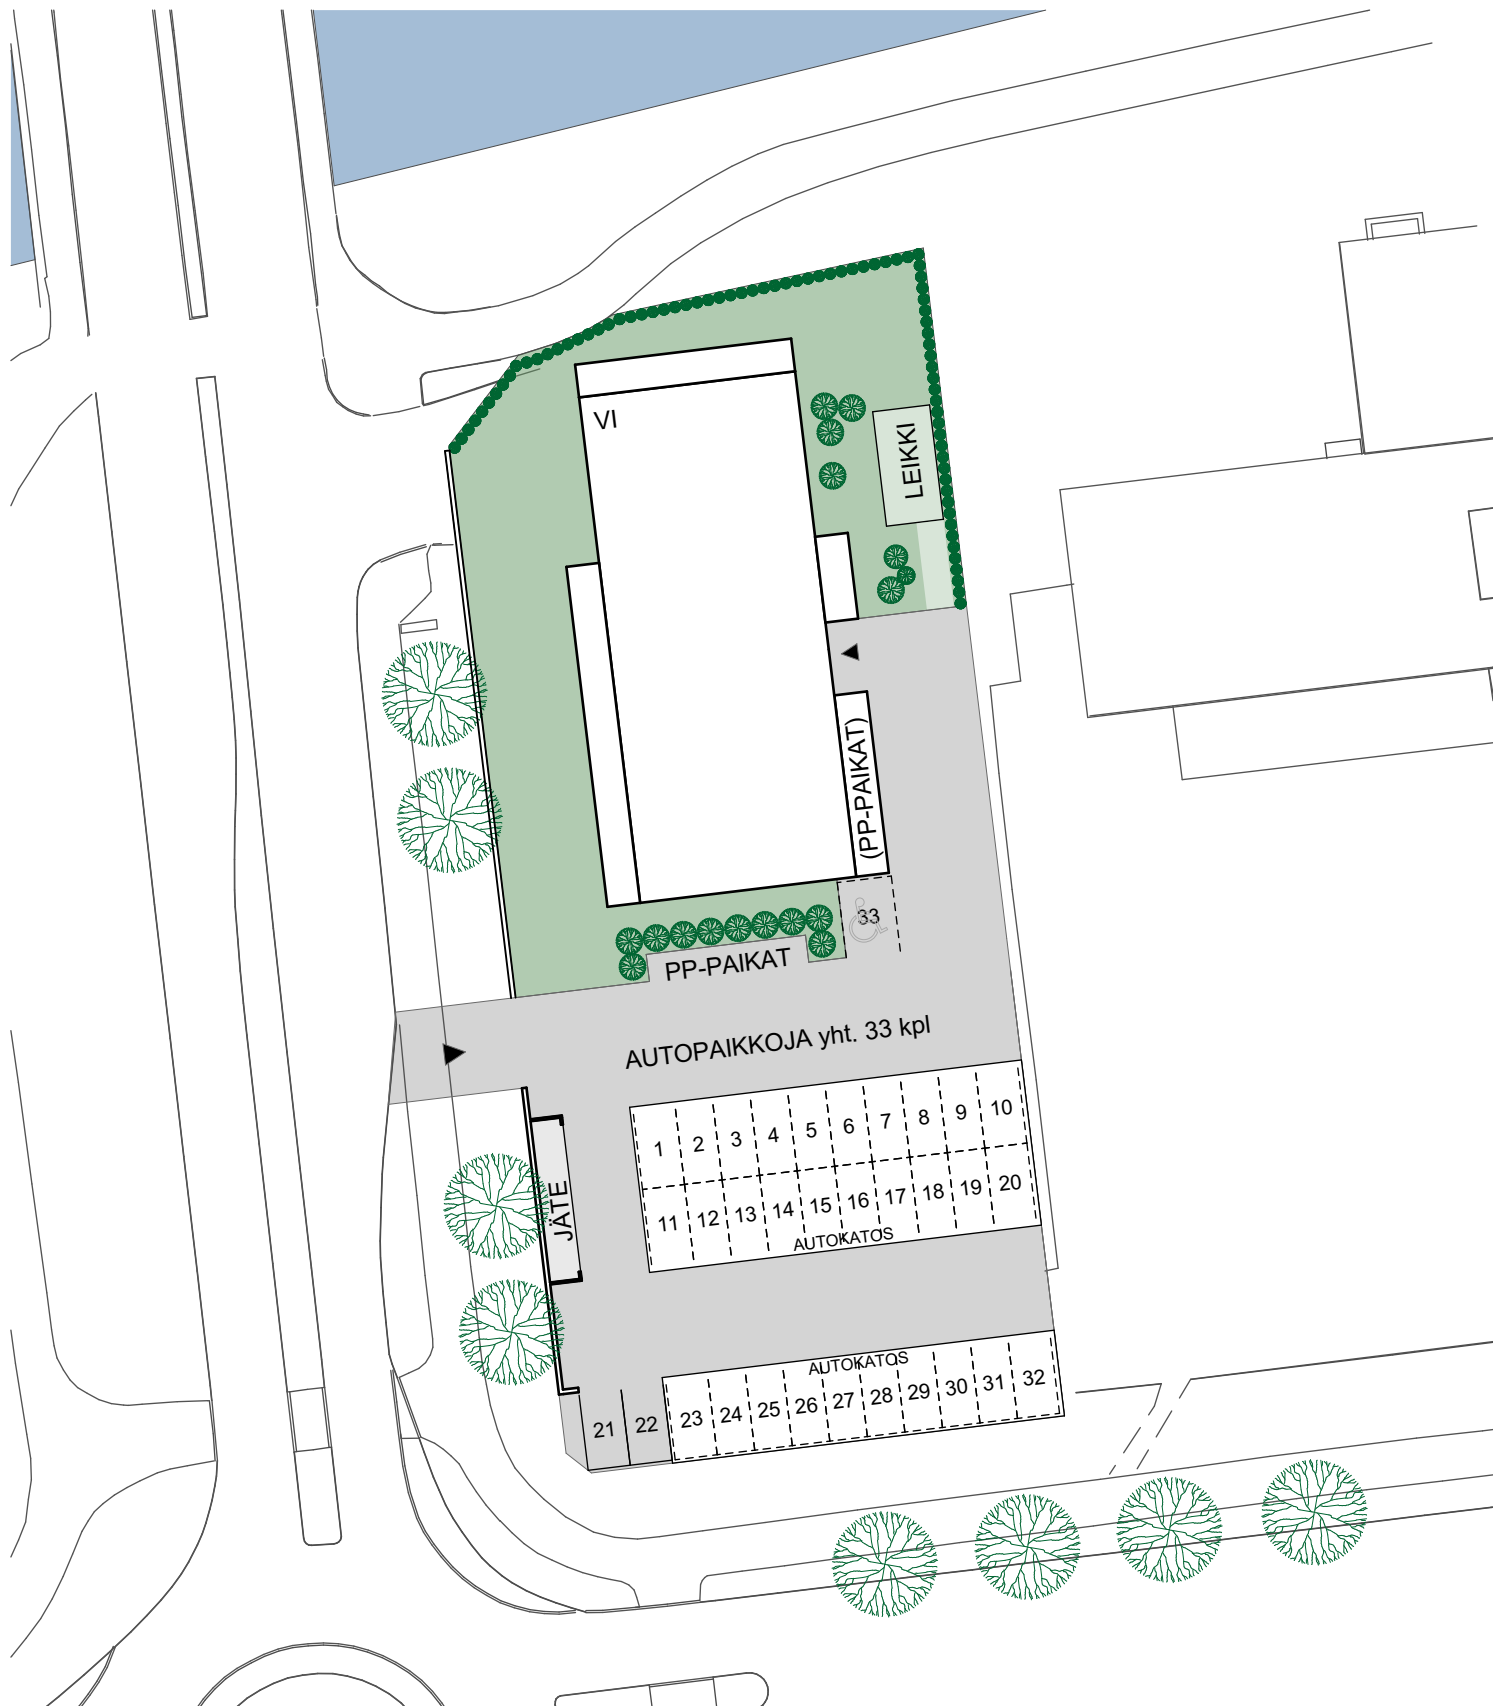

As Oy Rauman Kompassi

Muutokset mahdollisia.
Rakentaja pidättää oikeuden
kaikkiin suunnitelmamuutoksiin.

19.6.2019

Mittakaava 1:500 50m