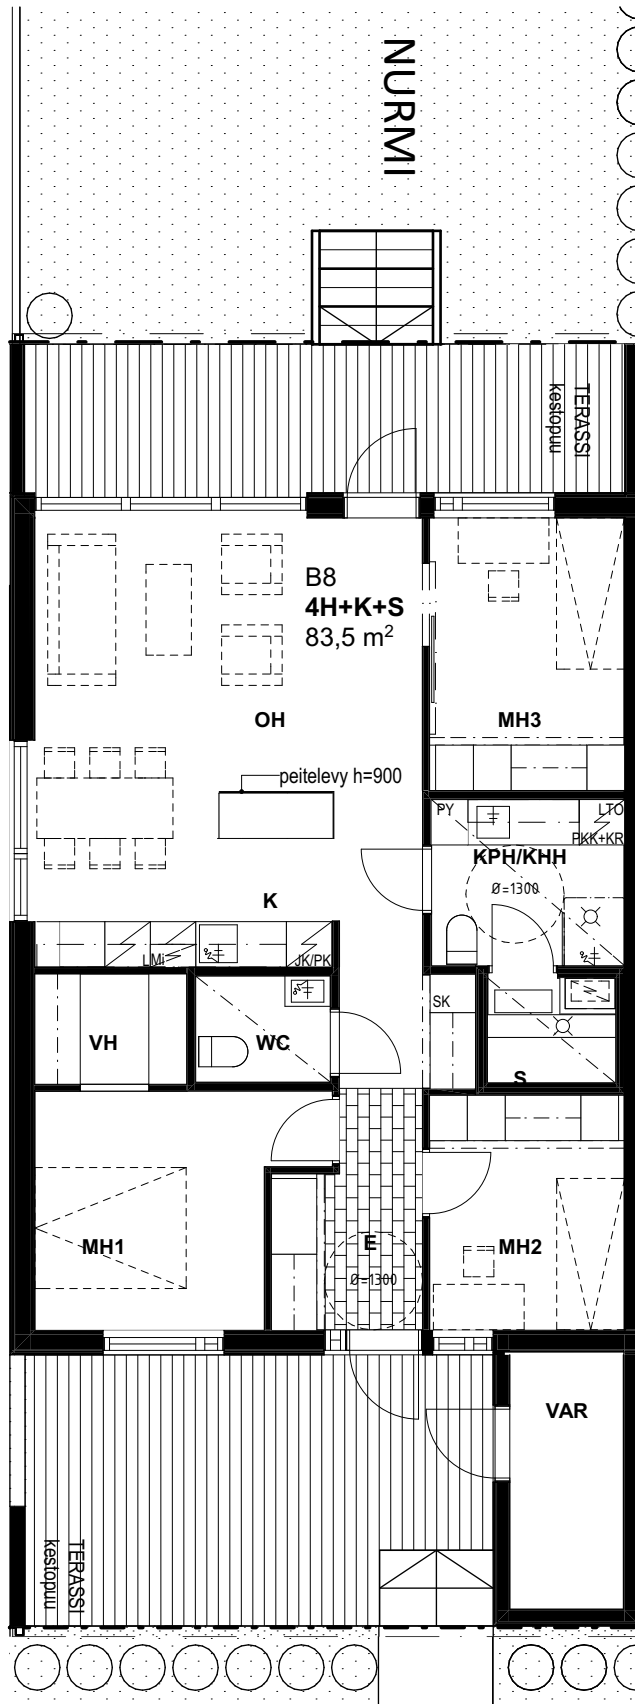

Pellonraivaajankatu 11-13

4H+K+S 83,5m²
ASUNTO NRO B8

P

LUONNOS 12.10.2018

Mittakaava 1:100 5m