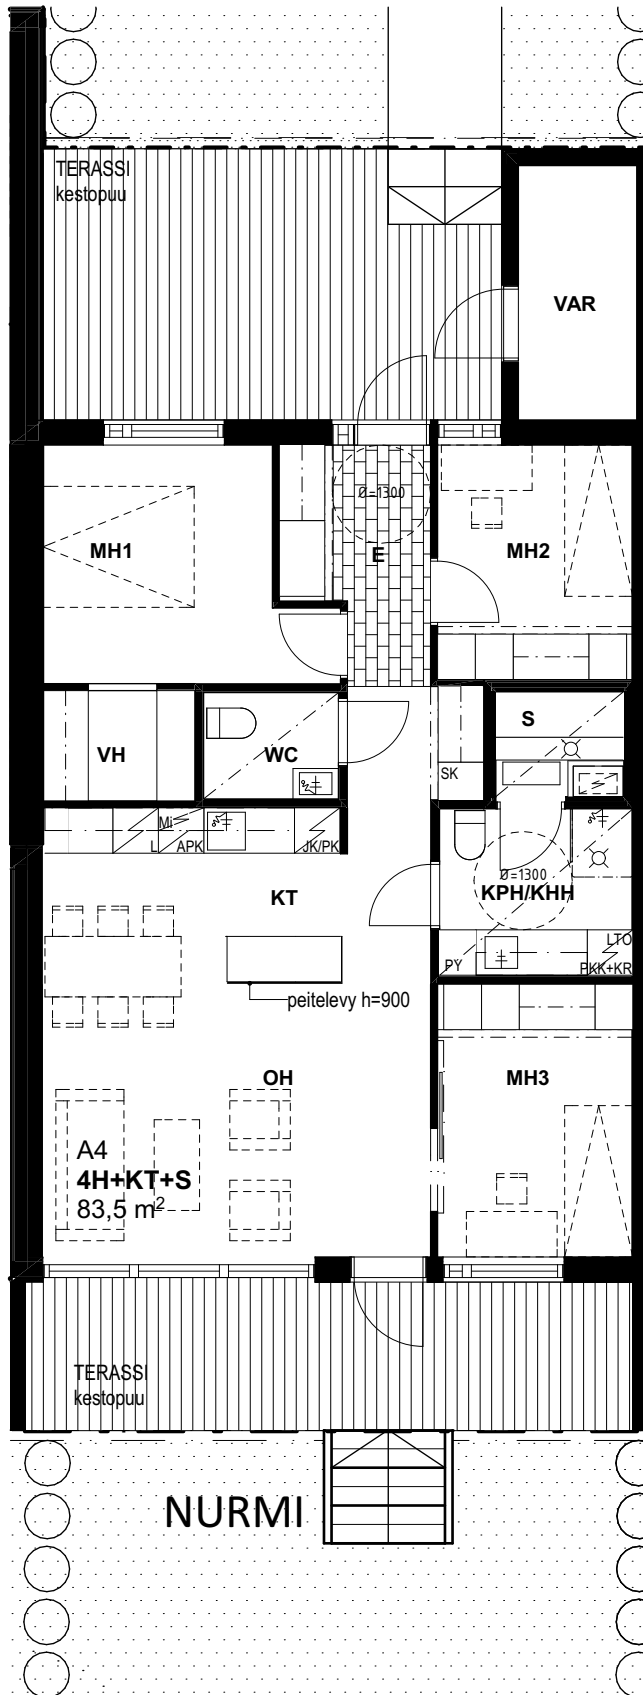

Pellonraivaajankatu 11-13

4H+KT+S 83,5m²
ASUNTO NRO A4

P

A4
4H+KT+S
83,5 m²

LUONNOS 12.10.2018

Mittakaava 1:100 5m