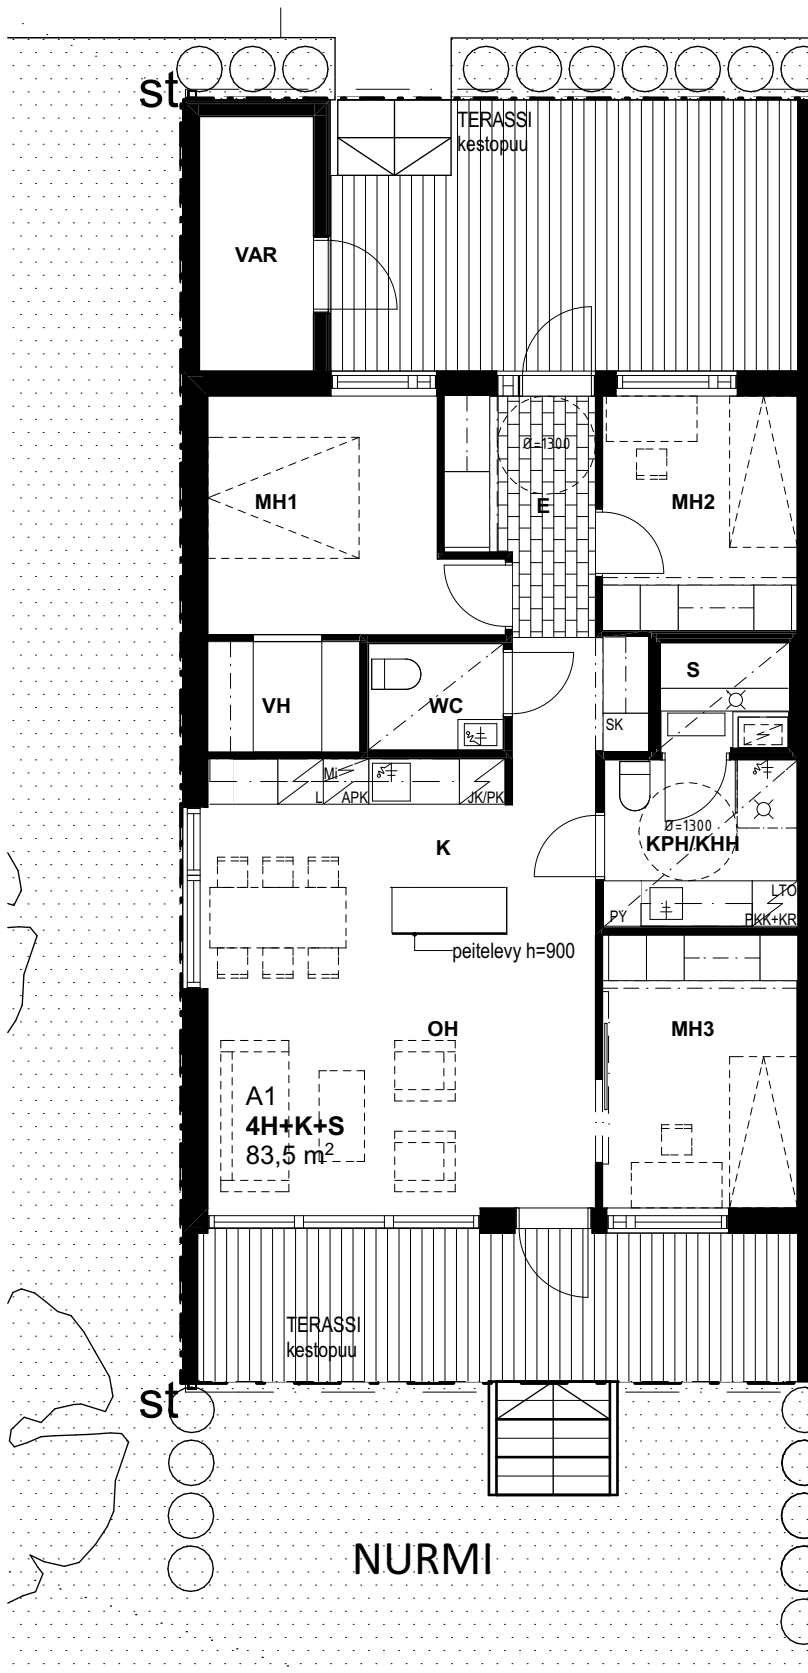

Pellonraivaajankatu 11-13

4H+K+S 83,5m²
ASUNTO NRO A1

P

LUONNOS 12.10.2018

Mittakaava 1:100 5m